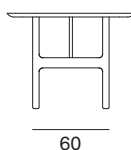

Il tavolo Torii ricorda la forma dell'antico portale d'accesso dei templi giapponesi. Presentato in eleganti abbinamenti materico-cromatici può essere utilizzato in svariate ambientazioni.

The Torii table is reminiscent of the shape of the ancient Japanese temple gateways. Presented in elegant material and colour combinations, it sits happily in a variety of different settings.

NOVAMOBILI

TAVOLO TORII / TORII TABLE

Larghezza Width	Profondità Depth	Altezza Height	Peso Weight
<u>200 cm</u>	<u>100 cm</u>	<u>75 cm</u>	<u>52,5 kg</u>
<u>250 cm</u>			<u>60,37 kg</u>

TAVOLO TORII CON PIANO IN MARMO E PIETRA LAVICA TORII TABLE WITH TOP IN MARBLE AND LAVA STONE

Larghezza Width	Profondità Depth	Altezza Height	Peso Weight
<u>200 cm</u>	<u>100 cm</u>	<u>76,5 cm</u>	<u>144,4 kg</u>
<u>250 cm</u>			<u>175,3 kg</u>

Piano in marmo e pietra lavica sp. 2 cm con sottopiano sp. 2,5 cm.
2cm-thick marble and lava stone top with 2,5cm-thick sub-top.