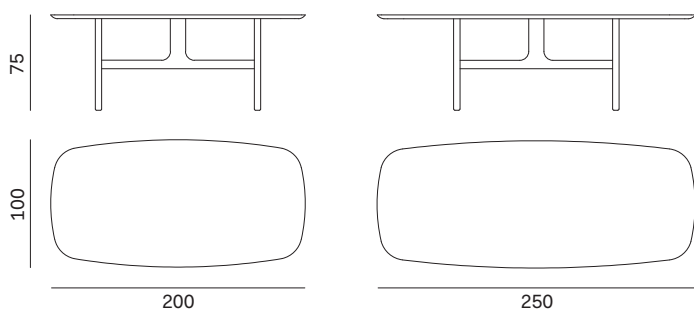

Il tavolo Torii ricorda la forma dell'antico portale d'accesso dei templi giapponesi. Presentato in eleganti abbinamenti materico-cromatici può essere utilizzato in svariate ambientazioni.

The Torii table is reminiscent of the shape of the ancient Japanese temple gateways. Presented in elegant material and colour combinations, it sits happily in a variety of different settings.

NOVAMOBILI

TAVOLO TORII / TORII TABLE

Larghezza Width	Profondità Depth	Altezza Height	Peso Weight
<u>200 cm</u>	<u>100 cm</u>	<u>75 cm</u>	<u>52,5 kg</u>
<u>250 cm</u>			<u>60,37 kg</u>

TAVOLO TORII CON PIANO IN MARMO E PIETRA LAVICA TORII TABLE WITH TOP IN MARBLE AND LAVA STONE

Larghezza Width	Profondità Depth	Altezza Height	Peso Weight
<u>200 cm</u>	<u>100 cm</u>	<u>76,5 cm</u>	<u>144,4 kg</u>
<u>250 cm</u>			<u>175,3 kg</u>

Piano in marmo e pietra lavica sp. 2 cm con sottopiano sp. 2,5 cm.
2cm-thick marble and lava stone top with 2,5cm-thick sub-top.