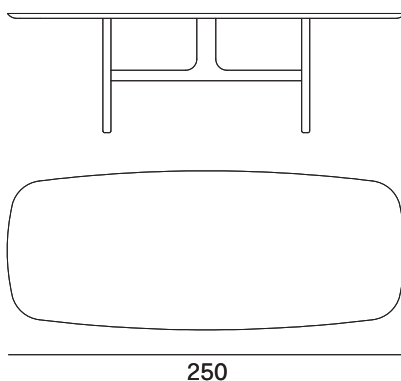

Il tavolo Torii ricorda la forma dell'antico portale d'accesso dei templi giapponesi. Presentato in eleganti abbinamenti materico-cromatici può essere utilizzato in svariate ambientazioni.

The Torii table is reminiscent of the shape of the ancient Japanese temple gateways. Presented in elegant material and colour combinations, it sits happily in a variety of different settings.

NOVAMOBILI

TAVOLO TORII / TORII TABLE

Altezza Height	Profondità Depth	Larghezza Width	Peso Weight
<u>75 cm</u>	<u>100 cm</u>	<u>200 cm</u>	<u>49,5 kg</u>
		<u>250 cm</u>	<u>56,9 kg</u>

TAVOLO TORII PIANO IN MARMO TORII TABLE MARBLE TOP

Altezza Height	Profondità Depth	Larghezza Width	Peso Weight
<u>76,5 cm</u>	<u>100 cm</u>	<u>200 cm</u>	<u>143,4 kg</u>
		<u>250 cm</u>	<u>174,3 kg</u>