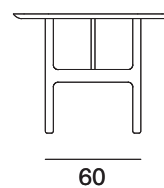

Il tavolo Torii ricorda la forma dell'antico portale d'accesso dei templi giapponesi. Presentato in eleganti abbinamenti materico-cromatici può essere utilizzato in svariate ambientazioni.

The Torii table is reminiscent of the shape of the ancient Japanese temple gateways. Presented in elegant material and colour combinations, it sits happily in a variety of different settings.

NOVAMOBILI

TAVOLO TORII / TORII TABLE

Altezza Height	Profondità Depth	Larghezza Width	Peso Weight
<u>75 cm</u>	<u>100 cm</u>	<u>200 cm</u>	<u>49,5 kg</u>
		<u>250 cm</u>	<u>56,9 kg</u>

TAVOLO TORII PIANO IN MARMO TORII TABLE MARBLE TOP

Altezza Height	Profondità Depth	Larghezza Width	Peso Weight
<u>76,5 cm</u>	<u>100 cm</u>	<u>200 cm</u>	<u>143,4 kg</u>
		<u>250 cm</u>	<u>174,3 kg</u>