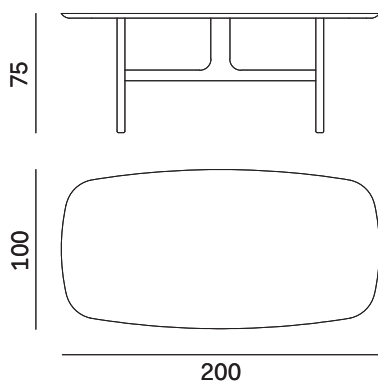

Il tavolo Torii ricorda la forma dell'antico portale d'accesso dei templi giapponesi. Presentato in eleganti abbinamenti materico-cromatici può essere utilizzato in svariate ambientazioni.

The Torii table is reminiscent of the shape of the ancient Japanese temple gateways. Presented in elegant material and colour combinations, it sits happily in a variety of different settings.

NOVAMOBILI

TAVOLO TORII / TORII TABLE

Altezza Height	Profondità Depth	Larghezza Width	Peso Weight
<u>75 cm</u>	<u>100 cm</u>	<u>200 cm</u>	<u>49,5 kg</u>
		<u>250 cm</u>	<u>56,9 kg</u>

TAVOLO TORII PIANO IN MARMO TORII TABLE MARBLE TOP

Altezza Height	Profondità Depth	Larghezza Width	Peso Weight
<u>76,5 cm</u>	<u>100 cm</u>	<u>200 cm</u>	<u>143,4 kg</u>
		<u>250 cm</u>	<u>174,3 kg</u>