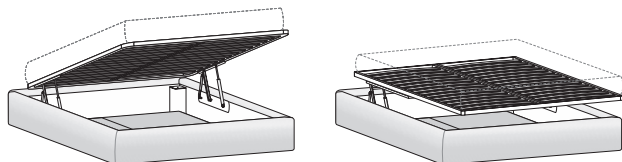

Dim. rete Base dim.	Larghezza Width	Profondità Depth	Altezza Height	Peso Weight
160x190 cm	173 cm	198,3 cm	30 cm	123,7 kg
160x200 cm	173 cm	208,3 cm	30 cm	126,6 kg

Il meccanismo di apertura consente di portare il piano del letto in posizione rialzata. È studiato per facilitare l'operazione quotidiana di riassetto del letto. Lo stesso meccanismo prevede anche il movimento di apertura totale per accedere al contenitore.

The opening mechanism is designed to lift the bed surface into the raised position. Designed to make the daily job of making the bed easier. The same lift mechanism also has a fully open setting to allow access to the storage base.

Turca da appoggio KAPPA con contenitore / KAPPA platform with storage base

Il meccanismo di apertura consente di portare il piano del letto in posizione rialzata. È studiato per facilitare l'operazione quotidiana di riassetto del letto. Lo stesso meccanismo prevede anche il movimento di apertura totale per accedere al contenitore.