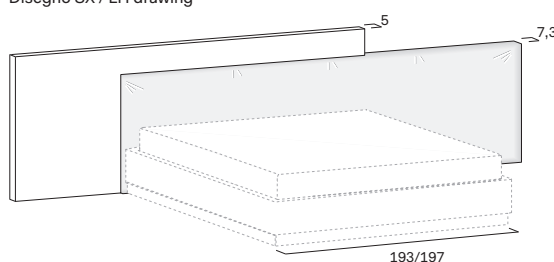

Testiera a muro TIME con pannello H. 75 imbottito per rete da 180 /

TIME wall-mounted headboard with 75cm-high padded panel for 180cm-wide mattress base

Spessore / Thickness 5 / 7,3 cm

Altezza / Height 90 / 75 cm

Disegno SX / LH drawing