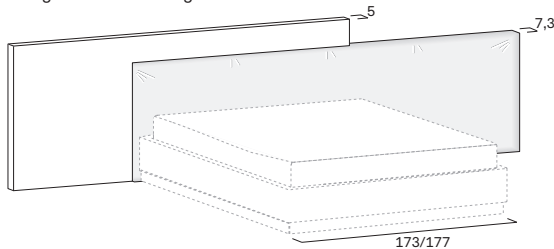

Testiera a muro TIME per rete da 180 / TIME wall-mounted headboard for 180cm-wide mattress base

Spessore / Thickness 5 / 6,8 cm

Altezza / Height 90 / 75 cm

Disegno SX / LH drawing

Larghezza Width	Profondità Depth	Altezza Height	Peso Weight
285 cm	6,8 cm	90 cm	33 kg
301 cm	6,8 cm	90 cm	33 kg
321 cm	6,8 cm	90 cm	33 kg

**Per rete da 160 /
For 160cm-wide mattress base**

**Per rete da 180 /
For 180cm-wide mattress base**

Testiera a muro TIME con pannello H. 75 imbottito per rete da 160 /

TIME wall-mounted headboard with 75cm-high padded panel for 160cm-wide mattress base

Spessore / Thickness 5 / 7,3 cm

Altezza / Height 90 / 75 cm

Disegno SX / LH drawing

Larghezza Width	Profondità Depth	Altezza Height	Peso Weight
265 cm	7,3 cm	90 cm	50,3 kg
281 cm	7,3 cm	90 cm	52,4 kg
301 cm	7,3 cm	90 cm	54,6 kg
325 cm	7,3 cm	90 cm	56,6 kg

Testiera a muro TIME con pannello H. 75 imbottito per rete da 180 /

TIME wall-mounted headboard with 75cm-high padded panel for 180cm-wide mattress base

Spessore / Thickness 5 / 7,3 cm

Altezza / Height 90 / 75 cm