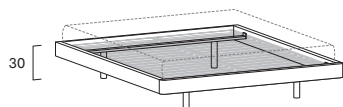

Larghezza / Width
90

Larghezza / Width
30

BOX 12 pensili / BOX 12 wall units

Prof. 28,7 cm / Depth 28,7 cm

Alt. 32 cm / Height 32 cm

Alt. 64 cm / Height 64 cm

Larghezza / Width
30

Larghezza / Width
30

TURCHE / PLATFORM

Turca da appoggio ALPHA / ALPHA platform

Dim. rete Base dim.	Larghezza Width	Profondità Depth	Altezza Height	Peso Weight
160x190 cm	173 cm	198,3 cm	30 cm	33 kg
160x200 cm	173 cm	208,3 cm	30 cm	33,8 kg
160x210 cm	173 cm	218,3 cm	30 cm	34,6 kg
180x200 cm	193 cm	208,3 cm	30 cm	35 kg
180x210 cm	193 cm	218,3 cm	30 cm	35,8 kg