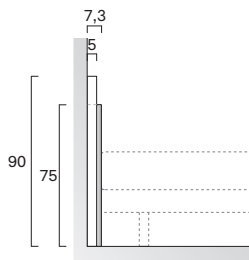

Spessore / Thickness 5 / 6,8 cm

Altezza / Height 90 / 75 cm

Disegno SX / LH drawing

Larghezza Width	Profondità Depth	Altezza Height	Peso Weight
265 cm	6,8 cm	90 cm	33 kg
281 cm	6,8 cm	90 cm	33 kg
301 cm	6,8 cm	90 cm	33 kg
325 cm	6,8 cm	90 cm	33 kg

Testiera a muro TIME per rete da 180 / TIME wall-mounted headboard for 180cm-wide mattress base

Spessore / Thickness 5 / 6,8 cm

Altezza / Height 90 / 75 cm

Disegno SX / LH drawing

Larghezza Width	Profondità Depth	Altezza Height	Peso Weight
285 cm	6,8 cm	90 cm	33 kg
301 cm	6,8 cm	90 cm	33 kg
321 cm	6,8 cm	90 cm	33 kg

**Per rete da 160 /
For 160cm-wide mattress base**

**Per rete da 180 /
For 180cm-wide mattress base**

Testiera a muro TIME con pannello H. 75 imbottito per rete da 160 /

TIME wall-mounted headboard with 75cm-high padded panel for 160cm-wide mattress base

Spessore / Thickness 5 / 7,3 cm

Altezza / Height 90 / 75 cm

Disegno SX / LH drawing

Larghezza Width	Profondità Depth	Altezza Height	Peso Weight
265 cm	7,3 cm	90 cm	50,3 kg
281 cm	7,3 cm	90 cm	52,4 kg
301 cm	7,3 cm	90 cm	54,6 kg
325 cm	7,3 cm	90 cm	56,6 kg