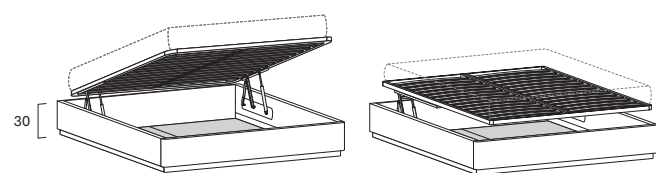

TURCHE / PLATFORM

Turca da appoggio ALPHA / ALPHA platform

Dim. rete Base dim.	Larghezza Width	Profondità Depth	Altezza Height	Peso Weight
160x190 cm	173 cm	198,3 cm	30 cm	33 kg
160x200 cm	173 cm	208,3 cm	30 cm	33,8 kg
160x210 cm	173 cm	218,3 cm	30 cm	34,6 kg
180x200 cm	193 cm	208,3 cm	30 cm	35 kg
180x210 cm	193 cm	218,3 cm	30 cm	35,8 kg

Turca da appoggio OMEGA / OMEGA platform

Dim. rete Base dim.	Larghezza Width	Profondità Depth	Altezza Height	Peso Weight
160x190 cm	173 cm	197 cm	30 cm	43,2 kg
160x200 cm	173 cm	207 cm	30 cm	43,7 kg

Turca da appoggio KAPPA / KAPPA platform

Dim. rete Base dim.	Larghezza Width	Profondità Depth	Altezza Height	Peso Weight
160x190 cm	173 cm	198,3 cm	30 cm	76,4 kg
160x200 cm	173 cm	208,3 cm	30 cm	78 kg

Turca da appoggio KAPPA con contenitore / KAPPA platform with storage base

Dim. rete Base dim.	Larghezza Width	Profondità Depth	Altezza Height	Peso Weight
160x190 cm	173 cm	198,3 cm	30 cm	123,7 kg
160x200 cm	173 cm	208,3 cm	30 cm	126,6 kg

Il meccanismo di apertura consente di portare il piano del letto in posizione rialzata. È studiato per facilitare l'operazione quotidiana di riassetto del letto. Lo stesso meccanismo prevede anche il movimento di apertura totale per accedere al contenitore.