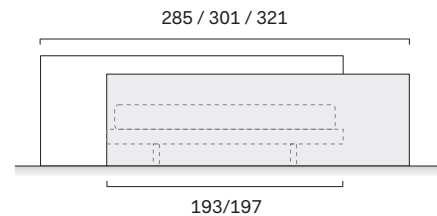

Spessore / Thickness 5 / 6,8 cm

Altezza / Height 90 / 75 cm

Disegno SX / LH drawing

Larghezza Width	Profondità Depth	Altezza Height	Peso Weight
265 cm	6,8 cm	90 cm	33 kg
281 cm	6,8 cm	90 cm	33 kg
301 cm	6,8 cm	90 cm	33 kg
325 cm	6,8 cm	90 cm	33 kg

Testiera a muro TIME per rete da 180 / TIME wall-mounted headboard for 180cm-wide mattress base

Spessore / Thickness 5 / 6,8 cm

Altezza / Height 90 / 75 cm

Disegno SX / LH drawing

Larghezza Width	Profondità Depth	Altezza Height	Peso Weight
285 cm	6,8 cm	90 cm	33 kg
301 cm	6,8 cm	90 cm	33 kg
321 cm	6,8 cm	90 cm	33 kg

**Per rete da 160 /
For 160cm-wide mattress base**

**Per rete da 180 /
For 180cm-wide mattress base**

Testiera a muro TIME con pannello H. 75 imbottito per rete da 160 /

TIME wall-mounted headboard with 75cm-high padded panel for 160cm-wide mattress base

Spessore / Thickness 5 / 7,3 cm

Altezza / Height 90 / 75 cm

Disegno SX / LH drawing

Larghezza Width	Profondità Depth	Altezza Height	Peso Weight
265 cm	7,3 cm	90 cm	50,3 kg
281 cm	7,3 cm	90 cm	52,4 kg
301 cm	7,3 cm	90 cm	54,6 kg
325 cm	7,3 cm	90 cm	56,6 kg