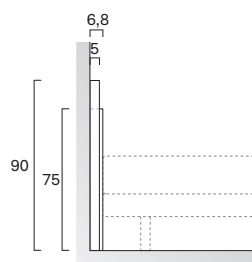

TESTIERA A MURO

TIME

WALL-MOUNTED HEADBOARD

DESIGNER
NOVAMOBILI STUDIO

La testiera a muro Time è formata da due pannelli sovrapposti di altezze differenti, da abbinare tra loro anche scegliendo due finiture diverse, inclusi tessuto sfoderabile ed ecopelle. Attrezzabile con contenitori pensili come Box 12 e Tetris, arreda lo spazio notte dando vita a diverse combinazioni, abbinandosi ai giroletti disponibili.

DIMENSIONI / DIMENSIONS

**Per rete da 160 /
For 160cm-wide mattress base**

**Per rete da 180 /
For 180cm-wide mattress base**

Testiera a muro TIME per rete da 160 / TIME wall-mounted headboard for 160cm-wide mattress base

Spessore / Thickness 5 / 6,8 cm

Altezza / Height 90 / 75 cm

Disegno SX / LH drawing

Larghezza Width	Profondità Depth	Altezza Height	Peso Weight
265 cm	6,8 cm	90 cm	33 kg
281 cm	6,8 cm	90 cm	33 kg
301 cm	6,8 cm	90 cm	33 kg
325 cm	6,8 cm	90 cm	33 kg

Testiera a muro TIME per rete da 180 / TIME wall-mounted headboard for 180cm-wide mattress base

Spessore / Thickness 5 / 6,8 cm

Altezza / Height 90 / 75 cm

Disegno SX / LH drawing

Larghezza Width	Profondità Depth	Altezza Height	Peso Weight
285 cm	6,8 cm	90 cm	33 kg
301 cm	6,8 cm	90 cm	33 kg
321 cm	6,8 cm	90 cm	33 kg