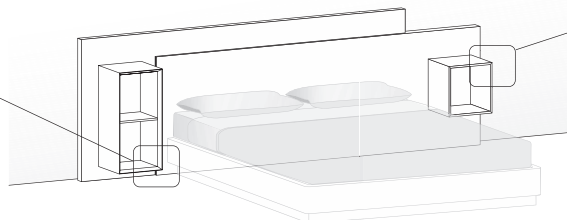

TESTIERA A MURO

TIME

WALL-MOUNTED HEADBOARD

DESIGNER
NOVAMOBILI STUDIO

La testiera a muro Time è formata da due pannelli sovrapposti di altezze differenti, da abbinare tra loro anche scegliendo due finiture diverse, inclusi tessuto sfoderabile ed ecopelle. Attrezzabile con contenitori pensili come Box 12 e Tetris, arreda lo spazio notte dando vita a diverse combinazioni, abbinandosi ai giroletti disponibili.

Spessore / Thickness 5 / 7,3 cm

Altezza / Height 90 / 75 cm

Disegno SX / LH drawing

Larghezza Width	Profondità Depth	Altezza Height	Peso Weight
265 cm	7,3 cm	90 cm	50,3 kg
281 cm	7,3 cm	90 cm	52,4 kg
301 cm	7,3 cm	90 cm	54,6 kg
325 cm	7,3 cm	90 cm	56,6 kg

Testiera a muro TIME con pannello H. 75 imbottito per rete da 180 /

TIME wall-mounted headboard with 75cm-high padded panel for 180cm-wide mattress base

Spessore / Thickness 5 / 7,3 cm

Altezza / Height 90 / 75 cm

Disegno SX / LH drawing

Larghezza Width	Profondità Depth	Altezza Height	Peso Weight
285 cm	6,8 cm	90 cm	33 kg
301 cm	6,8 cm	90 cm	33 kg
321 cm	6,8 cm	90 cm	33 kg

ACCESSORI / EQUIPMENT

Contenitori TETRIS pensili / TETRIS wall units