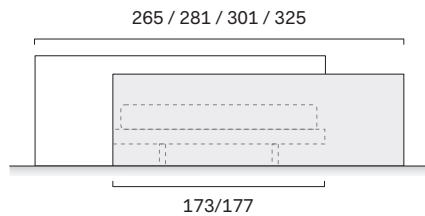

Spessore / Thickness 5 / 6,8 cm

Altezza / Height 90 / 75 cm

Disegno SX / LH drawing

Larghezza Width	Profondità Depth	Altezza Height	Peso Weight
265 cm	6,8 cm	90 cm	33 kg
281 cm	6,8 cm	90 cm	33 kg
301 cm	6,8 cm	90 cm	33 kg
325 cm	6,8 cm	90 cm	33 kg

Testiera a muro TIME per rete da 180 / TIME wall-mounted headboard for 180cm-wide mattress base

Spessore / Thickness 5 / 6,8 cm

Altezza / Height 90 / 75 cm

Disegno SX / LH drawing

Larghezza Width	Profondità Depth	Altezza Height	Peso Weight
285 cm	6,8 cm	90 cm	33 kg
301 cm	6,8 cm	90 cm	33 kg
321 cm	6,8 cm	90 cm	33 kg

**Per rete da 160 /
For 160cm-wide mattress base**

**Per rete da 180 /
For 180cm-wide mattress base**

Testiera a muro TIME con pannello H. 75 imbottito per rete da 160 /

TIME wall-mounted headboard with 75cm-high padded panel for 160cm-wide mattress base

Spessore / Thickness 5 / 7,3 cm

Altezza / Height 90 / 75 cm

Disegno SX / LH drawing

Larghezza Width	Profondità Depth	Altezza Height	Peso Weight
265 cm	7,3 cm	90 cm	50,3 kg
281 cm	7,3 cm	90 cm	52,4 kg
301 cm	7,3 cm	90 cm	54,6 kg
325 cm	7,3 cm	90 cm	56,6 kg