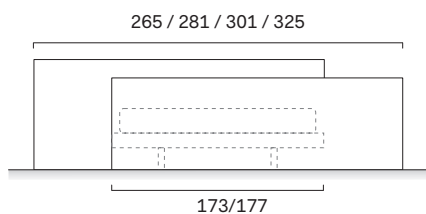

TESTIERA A MURO

TIME

WALL-MOUNTED HEADBOARD

DESIGNER
NOVAMOBILI STUDIO

La testiera a muro Time è formata da due pannelli sovrapposti di altezze differenti, da abbinare tra loro anche scegliendo due finiture diverse, inclusi tessuto sfoderabile ed ecopelle. Attrezzabile con contenitori pensili come Box 12 e Tetris, arreda lo spazio notte dando vita a diverse combinazioni, abbinandosi ai giroletti disponibili.

The Time wall-mounted headboard is made up of two overlapping panels in different heights, and also gives you the option of pairing two different finishes, including imitation leather and removable fabric. With optional wall units like Box 12 and Tetris, it makes a welcome addition to the bedroom scheme, teaming up with the range of bed surround options to create different combinations.

DIMENSIONI / DIMENSIONS

**Per rete da 160 /
For 160cm-wide mattress base**

**Per rete da 180 /
For 180cm-wide mattress base**

Testiera a muro TIME per rete da 160 / TIME wall-mounted headboard for 160cm-wide mattress base

Testiera a muro TIME per rete da 180 / TIME wall-mounted headboard for 180cm-wide mattress base

Spessore / Thickness 5 / 6,8 cm

Altezza / Height 90 / 75 cm

Disegno SX / LH drawing

Larghezza Width	Profondità Depth	Altezza Height	Peso Weight
285 cm	6,8 cm	90 cm	33 kg
301 cm	6,8 cm	90 cm	33 kg
321 cm	6,8 cm	90 cm	33 kg