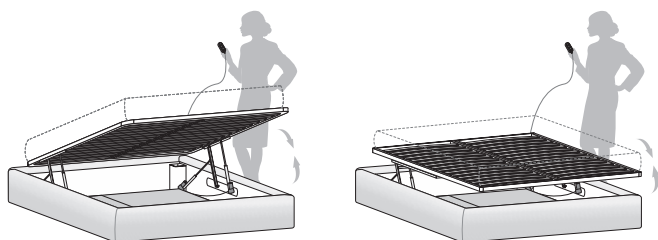

Turca da appoggio KAPPA con contenitore motorizzato* / KAPPA platform with motorized* storage base

* Il motore elettrico per l'apertura motorizzata prevede l'allacciamento alla rete domestica sul lato testiera. Viene fornito con spina EU, oppure a richiesta con spina britannica a 3 poli. Il telecomando in dotazione funziona tramite collegamento con filo.

Dim. rete Base dim.	Larghezza Width	Profondità Depth	Altezza Height	Peso Weight
160x200 cm	197 cm	217 cm	32 cm	82,5 kg
180x200 cm	217 cm	217 cm	32 cm	91,9 kg

* The electric motor for motorized opening needs to be plugged into the home's power supply on the headboard end. It comes with an EU plug as standard, or can be ordered with a British 3-pin plug. The remote control provided works via a wired connection.