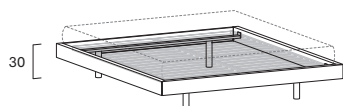

Dim. rete Base dim.	Larghezza Width	Profondità Depth	Altezza Height	Peso Weight
160x190 cm	173 cm	197 cm	30 cm	43,2 kg
160x200 cm	173 cm	207 cm	30 cm	43,7 kg

Turca da appoggio KAPPA / KAPPA platform