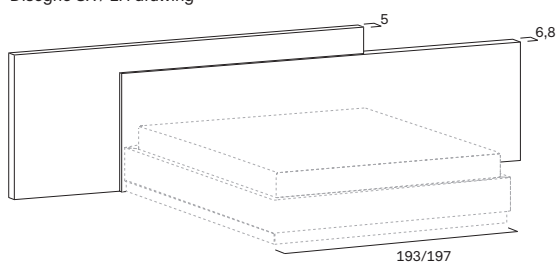

DIMENSIONI / DIMENSIONS

**Per rete da 160 /
For 160cm-wide mattress base**

**Per rete da 180 /
For 180cm-wide mattress base**

Testiera a muro TIME per rete da 160 / TIME wall-mounted headboard for 160cm-wide mattress base

Spessore / Thickness 5 / 6,8 cm

Altezza / Height 90 / 75 cm

Disegno SX / LH drawing

Larghezza Width	Profondità Depth	Altezza Height	Peso Weight
265 cm	6,8 cm	90 cm	33 kg
281 cm	6,8 cm	90 cm	33 kg
301 cm	6,8 cm	90 cm	33 kg
325 cm	6,8 cm	90 cm	33 kg

Testiera a muro TIME per rete da 180 / TIME wall-mounted headboard for 180cm-wide mattress base

Spessore / Thickness 5 / 6,8 cm

Altezza / Height 90 / 75 cm

Disegno SX / LH drawing

Larghezza Width	Profondità Depth	Altezza Height	Peso Weight
285 cm	6,8 cm	90 cm	33 kg
301 cm	6,8 cm	90 cm	33 kg
321 cm	6,8 cm	90 cm	33 kg

Spessore / Thickness 5 / 7,3 cm

Altezza / Height 90 / 75 cm

Disegno SX / LH drawing

Larghezza Width	Profondità Depth	Altezza Height	Peso Weight
265 cm	7,3 cm	90 cm	50,3 kg
281 cm	7,3 cm	90 cm	52,4 kg
301 cm	7,3 cm	90 cm	54,6 kg
325 cm	7,3 cm	90 cm	56,6 kg