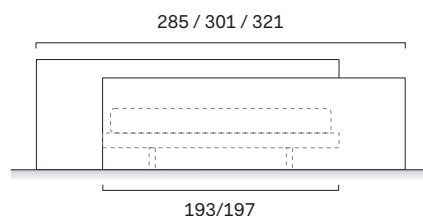

TESTIERA A MURO

TIME

WALL-MOUNTED HEADBOARD

DESIGNER
NOVAMOBILI STUDIO

La testiera a muro Time è formata da due pannelli sovrapposti di altezze differenti, da abbinare tra loro anche scegliendo due finiture diverse, inclusi tessuto sfoderabile ed ecopelle. Attrezzabile con contenitori pensili come Box 12 e Tetris, arreda lo spazio notte dando vita a diverse combinazioni, abbinandosi ai giroletti disponibili.

The Time wall-mounted headboard is made up of two overlapping panels in different heights, and also gives you the option of pairing two different finishes, including imitation leather and removable fabric. With optional wall units like Box 12 and Tetris, it makes a welcome addition to the bedroom scheme, teaming up with the range of bed surround options to create different combinations.

DIMENSIONI / DIMENSIONS

**Per rete da 160 /
For 160cm-wide mattress base**

**Per rete da 180 /
For 180cm-wide mattress base**

Testiera a muro TIME per rete da 160 / TIME wall-mounted headboard for 160cm-wide mattress base

Testiera a muro TIME per rete da 180 / TIME wall-mounted headboard for 180cm-wide mattress base

Spessore / Thickness 5 / 6,8 cm

Altezza / Height 90 / 75 cm

Disegno SX / LH drawing

Larghezza Width	Profondità Depth	Altezza Height	Peso Weight
285 cm	6,8 cm	90 cm	33 kg
301 cm	6,8 cm	90 cm	33 kg
321 cm	6,8 cm	90 cm	33 kg