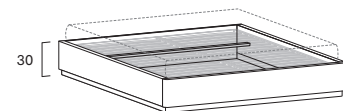

TURCHE / PLATFORM

Turca da appoggio ALPHA / ALPHA platform

Dim. rete Base dim.	Larghezza Width	Profondità Depth	Altezza Height	Peso Weight
160x190 cm	173 cm	198,3 cm	30 cm	33 kg
160x200 cm	173 cm	208,3 cm	30 cm	33,8 kg
160x210 cm	173 cm	218,3 cm	30 cm	34,6 kg
180x200 cm	193 cm	208,3 cm	30 cm	35 kg
180x210 cm	193 cm	218,3 cm	30 cm	35,8 kg

Turca da appoggio OMEGA / OMEGA platform

Dim. rete Base dim.	Larghezza Width	Profondità Depth	Altezza Height	Peso Weight
160x190 cm	173 cm	197 cm	30 cm	43,2 kg
160x200 cm	173 cm	207 cm	30 cm	43,7 kg

Turca da appoggio KAPPA / KAPPA platform