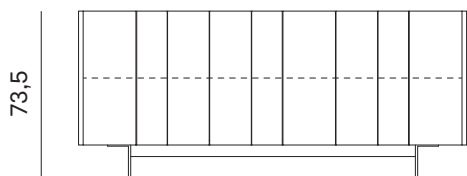

NOVAMOBILI

MADIA STRIPE / STRIPE SIDEBOARD

MADIA STRIPE CON 3 ANTE STRIPE SIDEBOARD WITH 3 DOORS

Altezza Height	Profondità Depth	Larghezza Width	Peso Weight
<u>73,5 cm</u>	<u>51,1 cm</u>	<u>168 cm</u>	<u>86,3 kg</u>

51,1

168

MADIA STRIPE CON 3 ANTE E TOP IN MARMO STRIPE SIDEBOARD WITH 3 DOORS AND MARBLE TOP

Altezza Height	Profondità Depth	Larghezza Width	Peso Weight
<u>73,5 cm</u>	<u>51,1 cm</u>	<u>168 cm</u>	<u>121,1 kg</u>

51,1

168

NOVAMOBILI

MADIA STRIPE / STRIPE SIDEBOARD

MADIA STRIPE CON 4 ANTE STRIPE SIDEBOARD WITH 4 DOORS

Altezza Height	Profondità Depth	Larghezza Width	Peso Weight
<u>73,5 cm</u>	<u>51,1 cm</u>	<u>222,8 cm</u>	<u>106,4 kg</u>

MADIA STRIPE CON 4 ANTE E TOP IN MARMO STRIPE SIDEBOARD WITH 4 DOORS AND MARBLE TOP

Altezza Height	Profondità Depth	Larghezza Width	Peso Weight
<u>73,5 cm</u>	<u>51,1 cm</u>	<u>222,8 cm</u>	<u>152,8 kg</u>