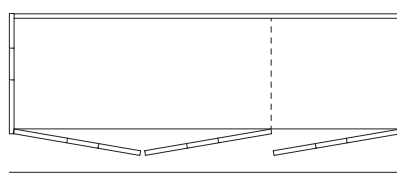

NOVAMOBILI

MADIA STRIPE / STRIPE SIDEBOARD

MADIA STRIPE CON 3 ANTE STRIPE SIDEBOARD WITH 3 DOORS

Altezza Height	Profondità Depth	Larghezza Width	Peso Weight
<u>73,5 cm</u>	<u>51,1 cm</u>	<u>168 cm</u>	<u>86,3 kg</u>

51,1

168

MADIA STRIPE CON 3 ANTE E TOP IN MARMO STRIPE SIDEBOARD WITH 3 DOORS AND MARBLE TOP

Altezza Height	Profondità Depth	Larghezza Width	Peso Weight
<u>73,5 cm</u>	<u>51,1 cm</u>	<u>168 cm</u>	<u>121,1 kg</u>

51,1

168

NOVAMOBILI

MADIA STRIPE / STRIPE SIDEBOARD

MADIA STRIPE CON 4 ANTE STRIPE SIDEBOARD WITH 4 DOORS

Altezza Height	Profondità Depth	Larghezza Width	Peso Weight
<u>73,5 cm</u>	<u>51,1 cm</u>	<u>222,8 cm</u>	<u>106,4 kg</u>

MADIA STRIPE CON 4 ANTE E TOP IN MARMO STRIPE SIDEBOARD WITH 4 DOORS AND MARBLE TOP

Altezza Height	Profondità Depth	Larghezza Width	Peso Weight
<u>73,5 cm</u>	<u>51,1 cm</u>	<u>222,8 cm</u>	<u>152,8 kg</u>