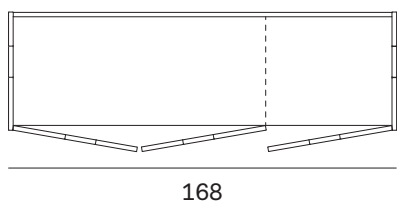

A run of vertical lines creating rhythm and movement. Doors standing proud of the top so that they can be gripped for opening. These are the distinguishing features of the Stripe sideboard, which stands on vertical blades of chrome-finish metal.

NOVAMOBILI

MADIA STRIPE / STRIPE SIDEBOARD

MADIA STRIPE CON 3 ANTE STRIPE SIDEBOARD WITH 3 DOORS

Altezza Height	Profondità Depth	Larghezza Width	Peso Weight
<u>73,5 cm</u>	<u>51,1 cm</u>	<u>168 cm</u>	<u>86,3 kg</u>

51,1

168

MADIA STRIPE CON 3 ANTE E TOP IN MARMO STRIPE SIDEBOARD WITH 3 DOORS AND MARBLE TOP

Altezza Height	Profondità Depth	Larghezza Width	Peso Weight
<u>73,5 cm</u>	<u>51,1 cm</u>	<u>168 cm</u>	<u>121,1 kg</u>

51,1

168

NOVAMOBILI

MADIA STRIPE / STRIPE SIDEBOARD

MADIA STRIPE CON 4 ANTE STRIPE SIDEBOARD WITH 4 DOORS

Altezza Height	Profondità Depth	Larghezza Width	Peso Weight
<u>73,5 cm</u>	<u>51,1 cm</u>	<u>222,8 cm</u>	<u>106,4 kg</u>