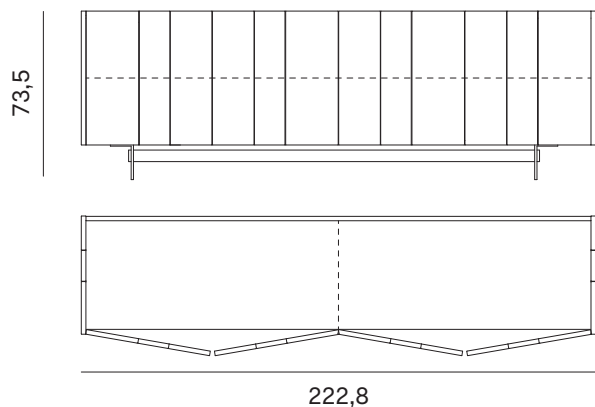

NOVAMOBILI

MADIA STRIPE / STRIPE SIDEBOARD

MADIA STRIPE CON 3 ANTE STRIPE SIDEBOARD WITH 3 DOORS

Altezza Height	Profondità Depth	Larghezza Width	Peso Weight
<u>73,5 cm</u>	<u>51,1 cm</u>	<u>168 cm</u>	<u>86,3 kg</u>

51,1

168

MADIA STRIPE CON 3 ANTE E TOP IN MARMO STRIPE SIDEBOARD WITH 3 DOORS AND MARBLE TOP

Altezza Height	Profondità Depth	Larghezza Width	Peso Weight
<u>73,5 cm</u>	<u>51,1 cm</u>	<u>168 cm</u>	<u>121,1 kg</u>

51,1

168

NOVAMOBILI

MADIA STRIPE / STRIPE SIDEBOARD

MADIA STRIPE CON 4 ANTE STRIPE SIDEBOARD WITH 4 DOORS

Altezza Height	Profondità Depth	Larghezza Width	Peso Weight
<u>73,5 cm</u>	<u>51,1 cm</u>	<u>222,8 cm</u>	<u>106,4 kg</u>

MADIA STRIPE CON 4 ANTE E TOP IN MARMO STRIPE SIDEBOARD WITH 4 DOORS AND MARBLE TOP

Altezza Height	Profondità Depth	Larghezza Width	Peso Weight
<u>73,5 cm</u>	<u>51,1 cm</u>	<u>222,8 cm</u>	<u>152,8 kg</u>