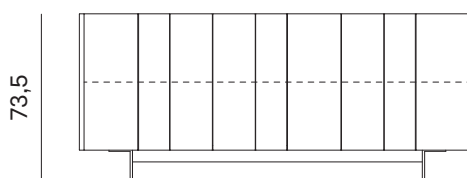

NOVAMOBILI

MADIA STRIPE / STRIPE SIDEBOARD

MADIA STRIPE CON 3 ANTE STRIPE SIDEBOARD WITH 3 DOORS

Altezza Height	Profondità Depth	Larghezza Width	Peso Weight
<u>73,5 cm</u>	<u>51,1 cm</u>	<u>168 cm</u>	<u>86,3 kg</u>

51,1

168

MADIA STRIPE CON 3 ANTE E TOP IN MARMO STRIPE SIDEBOARD WITH 3 DOORS AND MARBLE TOP

Altezza Height	Profondità Depth	Larghezza Width	Peso Weight
<u>73,5 cm</u>	<u>51,1 cm</u>	<u>168 cm</u>	<u>121,1 kg</u>

51,1

168

NOVAMOBILI

MADIA STRIPE / STRIPE SIDEBOARD

MADIA STRIPE CON 4 ANTE STRIPE SIDEBOARD WITH 4 DOORS

Altezza Height	Profondità Depth	Larghezza Width	Peso Weight
<u>73,5 cm</u>	<u>51,1 cm</u>	<u>222,8 cm</u>	<u>106,4 kg</u>

MADIA STRIPE CON 4 ANTE E TOP IN MARMO STRIPE SIDEBOARD WITH 4 DOORS AND MARBLE TOP

Altezza Height	Profondità Depth	Larghezza Width	Peso Weight
<u>73,5 cm</u>	<u>51,1 cm</u>	<u>222,8 cm</u>	<u>152,8 kg</u>