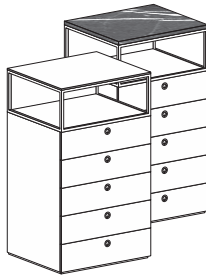

### Contenitori SQUARE / SQUARE units

Prof. 50,4 cm / Depth 50,4 cm

Altezza / Height  
26 - 27,2

Larghezza	Peso	Peso (top marmo)
Width	Weight	Weight (marble top)
60 cm	13 kg	27,8 kg
90 cm	18,6 kg	40,9 kg

Altezza / Height  
58 - 59,2

Larghezza	Peso	Peso (top marmo)
Width	Weight	Weight (marble top)
60 cm	32,7 kg	47,5 kg
90 cm	45,5 kg	67,9 kg

Larghezza	Peso	Peso (top marmo)
Width	Weight	Weight (marble top)
60 cm	32 kg	47,5 kg
90 cm	45,5 kg	67,9 kg

Altezza / Height  
74 - 75,2

Larghezza	Peso	Peso (top marmo)
Width	Weight	Weight (marble top)
60 cm	39,1 kg	54 kg
90 cm	53,4 kg	75,8 kg
120 cm	67,1 kg	97 kg

Larghezza	Peso	Peso (top marmo)
Width	Weight	Weight (marble top)
60 cm	38,5 kg	54 kg
90 cm	52,6 kg	75,8 kg
120 cm	66 kg	97 kg

## MODELLI / TYPES

Altezza / Height  
106 - 107,2

Larghezza	Peso	Peso (top marmo)
Width	Weight	Weight (marble top)
<b>60 cm</b>	<b>52,1 kg</b>	<b>66,9 kg</b>

Larghezza	Peso	Peso (top marmo)
Width	Weight	Weight (marble top)
<b>60 cm</b>	<b>51,5 kg</b>	<b>66,9 kg</b>