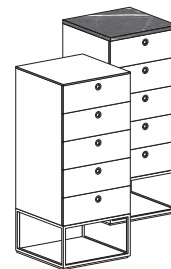

Altezza / Height  
42 - 43,2

Larghezza	Peso	Peso (top marmo)
Width	Weight	Weight (marble top)
45 cm	18,5 kg	28,2 kg
60 cm	23,3 kg	36,3 kg

Larghezza	Peso	Peso (top marmo)
Width	Weight	Weight (marble top)
45 cm	18,1 kg	28,2 kg
60 cm	22,7 kg	36,3 kg

Altezza / Height  
58 - 59,2

Larghezza	Peso	Peso (top marmo)
Width	Weight	Weight (marble top)
45 cm	23,6 kg	33,4 kg
60 cm	29,1 kg	42,1 kg

Larghezza	Peso	Peso (top marmo)
Width	Weight	Weight (marble top)
45 cm	23,2 kg	33,4 kg
60 cm	28,5 kg	42,1 kg

Altezza / Height  
106 - 107,2

Larghezza	Peso	Peso (top marmo)
Width	Weight	Weight (marble top)
45 cm	39 kg	48,7 kg
60 cm	46,5 kg	59,5 kg

Larghezza	Peso	Peso (top marmo)
Width	Weight	Weight (marble top)
45 cm	38,6 kg	48,7 kg
60 cm	45,5 kg	59,1 kg

### Contenitori SQUARE / SQUARE units

Prof. 50,4 cm / Depth 50,4 cm

Altezza / Height  
26 - 27,2

Larghezza	Peso	Peso (top marmo)
Width	Weight	Weight (marble top)
60 cm	13 kg	27,8 kg
90 cm	18,6 kg	40,9 kg