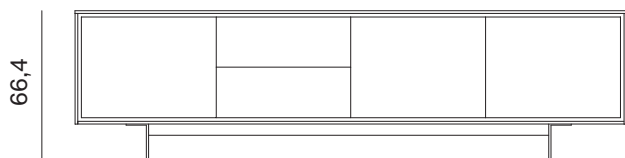

## MADIA SHADOWS / SHADOWS SIDEBOARD

<b>Altezza</b> <i>Height</i>	<b>Profondità</b> <i>Depth</i>	<b>Larghezza</b> <i>Width</i>
<b>66,4 cm</b>	<b>50 cm</b>	<b>185,5 cm</b>

**Peso**  
*Weight*

<b>95,5 kg</b>	3 moduli (vano cassetti centrale) / 3 modules (central drawer module)
<b>92,9 kg</b>	3 moduli (vano cassetti sul lato dx) / 3 modules (drawer module on RH side)

185,5

50

<b>Altezza</b> <i>Height</i>	<b>Profondità</b> <i>Depth</i>	<b>Larghezza</b> <i>Width</i>	<b>Peso</b> <i>Weight</i>
<b>66,4 cm</b>	<b>50 cm</b>	<b>245,5 cm</b>	<b>118,1 kg</b>

245,5

50