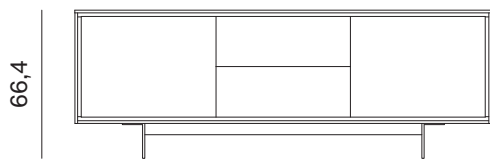

La madia Shadows, sostenuta da sottili gambe metalliche cromate o laccate, è caratterizzata da una gola che corre intorno a tutto il perimetro di ante e cassetti.

*The Shadows sideboard stands on slim chrome or lacquered metal legs and features a profile that runs all the way round the edge of the doors and drawers.*

## MADIA SHADOWS / SHADOWS SIDEBOARD

<b>Altezza</b> <i>Height</i>	<b>Profondità</b> <i>Depth</i>	<b>Larghezza</b> <i>Width</i>
<b>66,4 cm</b>	<b>50 cm</b>	<b>185,5 cm</b>

**Peso**  
*Weight*

<b>95,5 kg</b>	3 moduli (vano cassetti centrale) / 3 modules (central drawer module)
<b>92,9 kg</b>	3 moduli (vano cassetti sul lato dx) / 3 modules (drawer module on RH side)

185,5

50

<b>Altezza</b> <i>Height</i>	<b>Profondità</b> <i>Depth</i>	<b>Larghezza</b> <i>Width</i>	<b>Peso</b> <i>Weight</i>
<b>66,4 cm</b>	<b>50 cm</b>	<b>245,5 cm</b>	<b>118,1 kg</b>

245,5

50