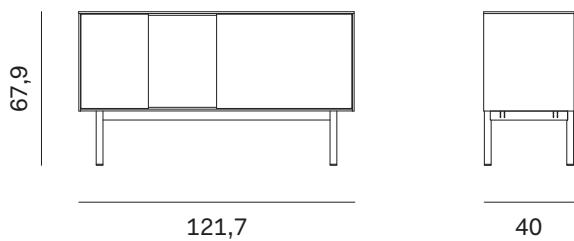

Tre misure per definire un progetto dai chiari sapori anni '50. La madia Reverse alterna parti chiuse con elementi a giorno creando simpatici giochi cromatici e innumerevoli varianti.

*Three sizes defining a design with a distinct '50s flavour. The Reverse sideboard alternates closed-off sections with open shelving, creating fun juxtapositions of colour and countless options.*

## MADIA REVERSE / REVERSE SIDEBOARD

Larghezza Width	Profondità Depth	Altezza Height	Peso Weight
<u>121,7 cm</u>	<u>40 cm</u>	<u>67,9 cm</u>	<u>31 kg</u>

Larghezza Width	Profondità Depth	Altezza Height	Peso Weight
<u>181,7 cm</u>	<u>40 cm</u>	<u>67,9 cm</u>	<u>44 kg</u>

Larghezza Width	Profondità Depth	Altezza Height	Peso Weight
<u>211,7 cm</u>	<u>40 cm</u>	<u>67,9 cm</u>	<u>51 kg</u>