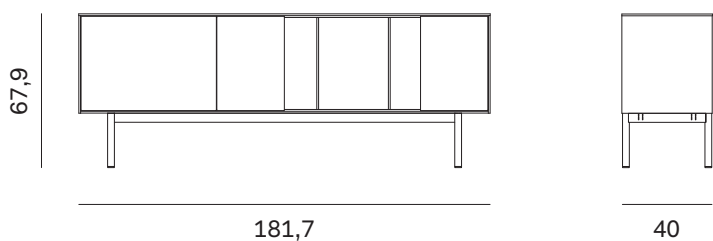

Tre misure per definire un progetto dai chiari sapori anni '50. La madia Reverse alterna parti chiuse con elementi a giorno creando simpatici giochi cromatici e innumerevoli varianti.

*Three sizes defining a design with a distinct '50s flavour. The Reverse sideboard alternates closed-off sections with open shelving, creating fun juxtapositions of colour and countless options.*

## MADIA REVERSE / REVERSE SIDEBOARD

Larghezza Width	Profondità Depth	Altezza Height	Peso Weight
<u>121,7 cm</u>	<u>40 cm</u>	<u>67,9 cm</u>	<u>31 kg</u>

Larghezza Width	Profondità Depth	Altezza Height	Peso Weight
<u>181,7 cm</u>	<u>40 cm</u>	<u>67,9 cm</u>	<u>44 kg</u>

Larghezza Width	Profondità Depth	Altezza Height	Peso Weight
<u>211,7 cm</u>	<u>40 cm</u>	<u>67,9 cm</u>	<u>51 kg</u>