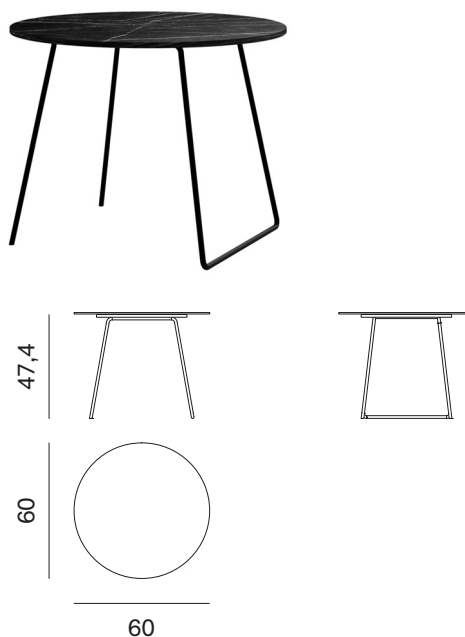

NOVAMOBILI

TAVOLINO ORBIS / ORBIS OCCASIONAL TABLE

TAVOLINO ORBIS ORBIS COFFEE TABLE

Altezza Height	Profondità Depth	Larghezza Width	Peso Weight
35 cm	80 cm	80 cm	6 kg

TAVOLINO ORBIS CON PIANO IN MARMO ORBIS COFFEE TABLE WITH MARBLE TOP

Altezza Height	Profondità Depth	Larghezza Width	Peso Weight
36,2 cm	80 cm	80 cm	29 kg

TAVOLINO ORBIS ORBIS COFFEE TABLE

Altezza Height	Profondità Depth	Larghezza Width	Peso Weight
46,2 cm	60 cm	60 cm	5 kg

TAVOLINO ORBIS CON PIANO IN MARMO ORBIS COFFEE TABLE WITH MARBLE TOP

Altezza Height	Profondità Depth	Larghezza Width	Peso Weight
47,4 cm	60 cm	60 cm	18,1 kg