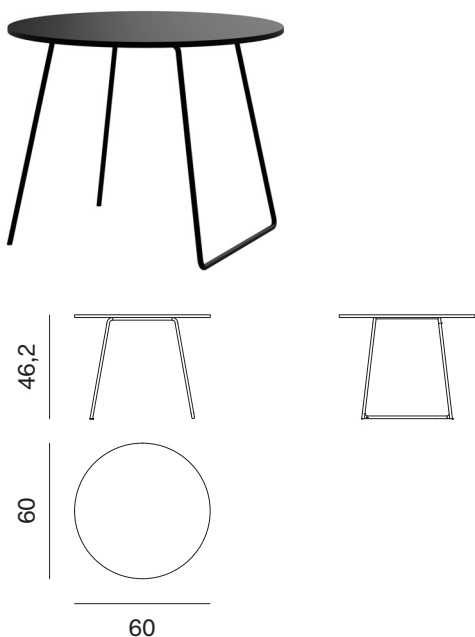

NOVAMOBILI

TAVOLINO ORBIS / ORBIS OCCASIONAL TABLE

TAVOLINO ORBIS ORBIS COFFEE TABLE

Altezza Height	Profondità Depth	Larghezza Width	Peso Weight
35 cm	80 cm	80 cm	6 kg

TAVOLINO ORBIS CON PIANO IN MARMO ORBIS COFFEE TABLE WITH MARBLE TOP

Altezza Height	Profondità Depth	Larghezza Width	Peso Weight
36,2 cm	80 cm	80 cm	29 kg

TAVOLINO ORBIS ORBIS COFFEE TABLE

Altezza Height	Profondità Depth	Larghezza Width	Peso Weight
46,2 cm	60 cm	60 cm	5 kg

TAVOLINO ORBIS CON PIANO IN MARMO ORBIS COFFEE TABLE WITH MARBLE TOP

Altezza Height	Profondità Depth	Larghezza Width	Peso Weight
47,4 cm	60 cm	60 cm	18,1 kg