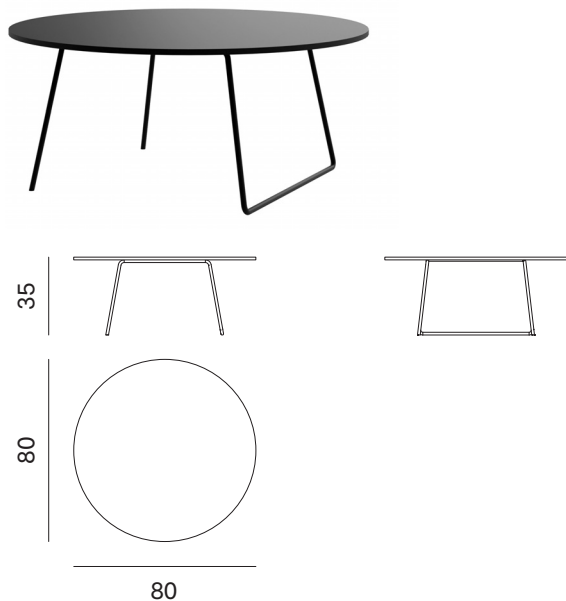

Orbis è una collezione di tavolini circolari con piani in ecolegno, laccati, marmo o pietra lavica e gambe in metallo. Con le sue due altezze permette di creare soluzioni sempre diverse, adatte a tutti gli spazi domestici.

NOVAMOBILI

TAVOLINO ORBIS / ORBIS OCCASIONAL TABLE

TAVOLINO ORBIS ORBIS COFFEE TABLE

Altezza Height	Profondità Depth	Larghezza Width	Peso Weight
35 cm	80 cm	80 cm	6 kg

TAVOLINO ORBIS CON PIANO IN MARMO ORBIS COFFEE TABLE WITH MARBLE TOP

Altezza Height	Profondità Depth	Larghezza Width	Peso Weight
36,2 cm	80 cm	80 cm	29 kg

TAVOLINO ORBIS ORBIS COFFEE TABLE

Altezza Height	Profondità Depth	Larghezza Width	Peso Weight
46,2 cm	60 cm	60 cm	5 kg

TAVOLINO ORBIS CON PIANO IN MARMO ORBIS COFFEE TABLE WITH MARBLE TOP

Altezza Height	Profondità Depth	Larghezza Width	Peso Weight
47,4 cm	60 cm	60 cm	18,1 kg