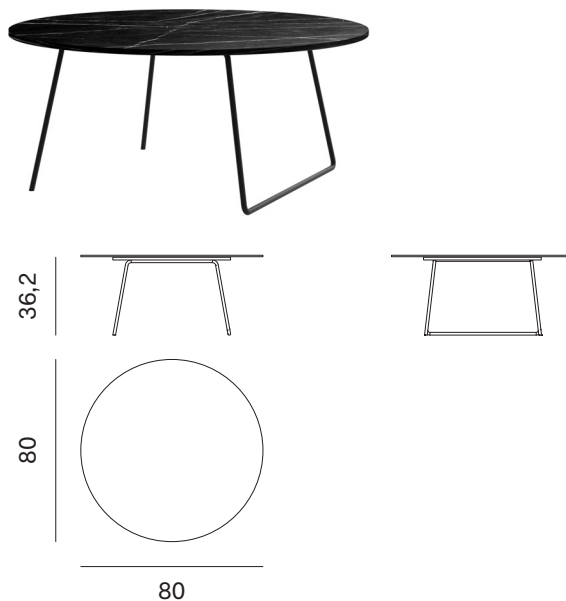

Orbis è una collezione di tavolini circolari con piani in ecolegno, laccati, marmo o pietra lavica e gambe in metallo. Con le sue due altezze permette di creare soluzioni sempre diverse, adatte a tutti gli spazi domestici.

NOVAMOBILI

TAVOLINO ORBIS / ORBIS OCCASIONAL TABLE

TAVOLINO ORBIS ORBIS COFFEE TABLE

Altezza Height	Profondità Depth	Larghezza Width	Peso Weight
35 cm	80 cm	80 cm	6 kg

TAVOLINO ORBIS CON PIANO IN MARMO ORBIS COFFEE TABLE WITH MARBLE TOP

Altezza Height	Profondità Depth	Larghezza Width	Peso Weight
36,2 cm	80 cm	80 cm	29 kg

TAVOLINO ORBIS ORBIS COFFEE TABLE

Altezza Height	Profondità Depth	Larghezza Width	Peso Weight
46,2 cm	60 cm	60 cm	5 kg

TAVOLINO ORBIS CON PIANO IN MARMO ORBIS COFFEE TABLE WITH MARBLE TOP

Altezza Height	Profondità Depth	Larghezza Width	Peso Weight
47,4 cm	60 cm	60 cm	18,1 kg