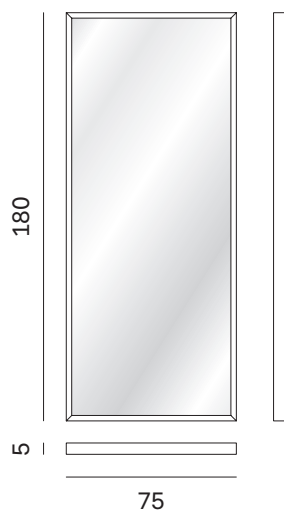

Verticale, orizzontale, da appoggio o parete, lo specchio Odette, esprime un gusto semplice e raffinato.

Complemento d'arredo moderno e versatile, lo specchio Vanity è caratterizzato da una cornice asimmetrica o centrale.

NOVAMOBILI

SPECCHIO ODETTE / ODETTE MIRROR

SPECCHIO ODETTE VERTICALE VERTICAL ODETTE MIRROR

Altezza Height	Profondità Depth	Larghezza Width	Peso Weight
180 cm	5 cm	75 cm	24,5 kg

SPECCHIO ODETTE ORIZZONTALE HORIZONTAL ODETTE MIRROR

Altezza Height	Profondità Depth	Larghezza Width	Peso Weight
72,6 cm	5 cm	120 cm	18 kg