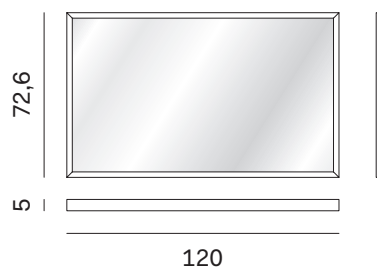

Verticale, orizzontale, da appoggio o parete, lo specchio Odette, esprime un gusto semplice e raffinato.

Complemento d'arredo moderno e versatile, lo specchio Vanity è caratterizzato da una cornice asimmetrica o centrale.

NOVAMOBILI

SPECCHIO ODETTE / ODETTE MIRROR

SPECCHIO ODETTE VERTICALE VERTICAL ODETTE MIRROR

Altezza Height	Profondità Depth	Larghezza Width	Peso Weight
180 cm	5 cm	75 cm	24,5 kg

SPECCHIO ODETTE ORIZZONTALE HORIZONTAL ODETTE MIRROR

Altezza Height	Profondità Depth	Larghezza Width	Peso Weight
72,6 cm	5 cm	120 cm	18 kg