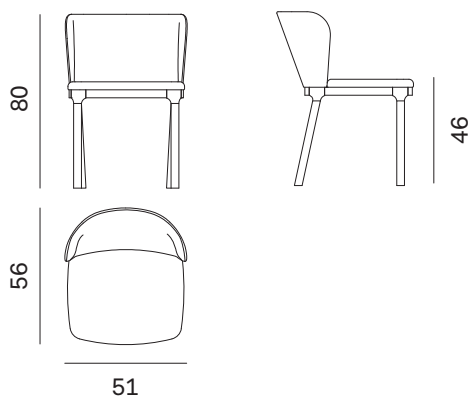

NOVAMOBILI

SEDIA NAVY / NAVY CHAIR

Altezza Height	Profondità Depth	Larghezza Width	Peso Weight
80 cm	56 cm	51 cm	7,87 kg

Seduta imbottita non sfoderabile.
Padded seat covered with non-removable upholstery.

SEDIA NAVY TUB NAVY TUB CHAIR

Altezza Height	Profondità Depth	Larghezza Width	Peso Weight
80 cm	57 cm	54 cm	8,92 kg

Seduta imbottita non sfoderabile.
Padded seat covered with non-removable upholstery.