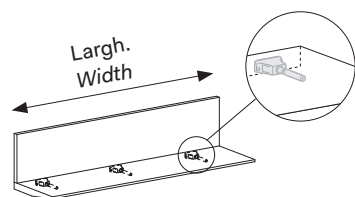

CON SCHIENA SP. 1,8 CM E SUPPORTI A SCOMPARSA WITH 1,8CM-THICK BACK PANEL AND HIDDEN SUPPORTS

Portata massima per ciascuna mensola
Load capacity of each shelf

KG. 6 al metro lineare
6 kg per linear metre

Spessore Thickness	Altezza Height	Larghezza Width	Nr. supporti No. of supports	Profondità Depth
3,6 cm	26 cm	59,8 cm	2	26 cm
		89,8 cm	2	
		119,8 cm	3	
		134,8 cm	3	
		149,8 cm	3	
		179,8 cm	4	

Non sono possibili riduzioni.
No reductions can be made.