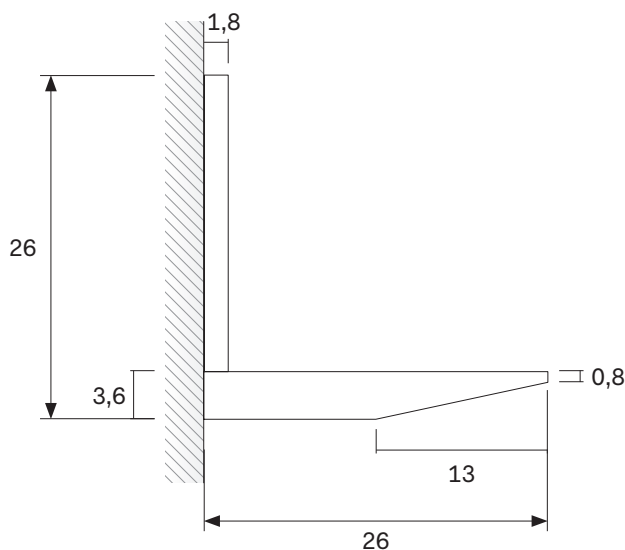

La mensola Horizon è un elemento freestanding, disponibile con o senza schiena e supporti a scomparsa, nelle finiture ecolegno, decor e laccato opaco.

The Horizon shelf is a freestanding item, available with or without a back panel and hidden supports, in eco-wood, decor and matt lacquered finishes.

NOVAMOBILI

HORIZON

Con schiena
With back panel

Senza schiena
No back panel

CON SUPPORTI A SCOMPARSA WITH HIDDEN SUPPORTS

Portata massima per ciascuna mensola
Load capacity of each shelf

KG. 6 al metro lineare
6 kg per linear metre

Spessore Thickness	Larghezza Width	Nr. supporti No. of supports	Profondità Depth
3,6 cm	59,8 cm	2	26 cm
	89,8 cm	2	
	119,8 cm	3	
	134,8 cm	3	
	149,8 cm	3	
	179,8 cm	4	

Non sono possibili riduzioni.
No reductions can be made.

Spessore Thickness	Altezza Height	Larghezza Width	Nr. supporti No. of supports	Profondità Depth
3,6 cm	26 cm	59,8 cm	2	26 cm
		89,8 cm	2	
		119,8 cm	3	
		134,8 cm	3	
		149,8 cm	3	
		179,8 cm	4	

Non sono possibili riduzioni.
No reductions can be made.