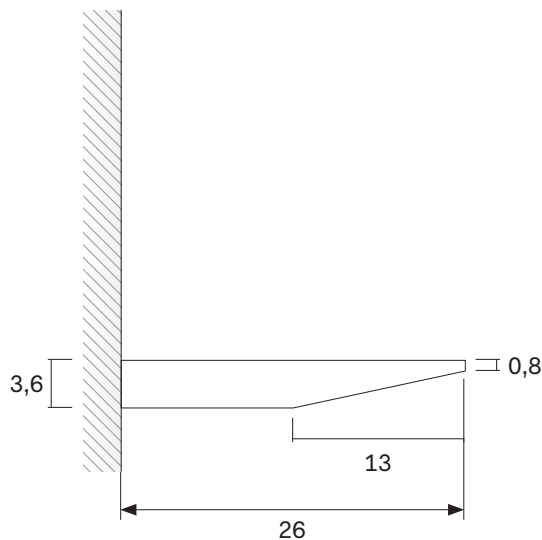

La mensola Horizon è un elemento freestanding, disponibile con o senza schiena e supporti a scomparsa, nelle finiture ecolegno, decor e laccato opaco.

The Horizon shelf is a freestanding item, available with or without a back panel and hidden supports, in eco-wood, decor and matt lacquered finishes.

NOVAMOBILI

HORIZON

Con schiena
With back panel

Senza schiena
No back panel

CON SUPPORTI A SCOMPARSA WITH HIDDEN SUPPORTS

Portata massima per ciascuna mensola
Load capacity of each shelf

KG. 6 al metro lineare
6 kg per linear metre

Spessore Thickness	Larghezza Width	Nr. supporti No. of supports	Profondità Depth
3,6 cm	59,8 cm	2	26 cm
	89,8 cm	2	
	119,8 cm	3	
	134,8 cm	3	
	149,8 cm	3	
	179,8 cm	4	

Non sono possibili riduzioni.
No reductions can be made.

Spessore Thickness	Altezza Height	Larghezza Width	Nr. supporti No. of supports	Profondità Depth
3,6 cm	26 cm	59,8 cm	2	26 cm
		89,8 cm	2	
		119,8 cm	3	
		134,8 cm	3	
		149,8 cm	3	
		179,8 cm	4	

Non sono possibili riduzioni.
No reductions can be made.