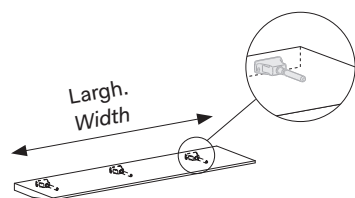

NOVAMOBILI

HORIZON

Con schiena
With back panel

Senza schiena
No back panel

CON SUPPORTI A SCOMPARSA WITH HIDDEN SUPPORTS

Portata massima per ciascuna mensola
Load capacity of each shelf

KG. 6 al metro lineare
6 kg per linear metre

Spessore Thickness	Larghezza Width	Nr. supporti No. of supports	Profondità Depth
3,6 cm	59,8 cm	2	26 cm
	89,8 cm	2	
	119,8 cm	3	
	134,8 cm	3	
	149,8 cm	3	
	179,8 cm	4	

Non sono possibili riduzioni.
No reductions can be made.