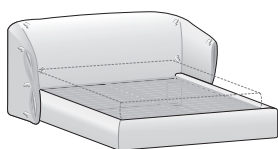

LETTO  
**HIDE**  
BED

DESIGNER  
VALERIA CARLESSO

Disegnato da Valeria Carlesso, Hide è un letto completamente imbottito dove la protagonista è la testiera curva e avvolgente. Per i volumi generosi che invitano, anche visivamente, al riposo e la possibilità di personalizzare il rivestimento, è un letto che spicca in qualsiasi camera da letto. Il letto Hide è disponibile anche nella versione con contenitore e meccanismo di sollevamento manuale o motorizzato, ideale per portare la rete in posizione rialzata e rassettare più comodamente il letto.

*Designed by Valeria Carlesso, Hide is a bed upholstered from head to toe whose hero feature is a curved, wraparound headboard. With its generous forms visually inviting you to flop down, and the option of tailoring the upholstery to your personal tastes, this bed is sure to make a statement in any bedroom. The Hide bed also comes in a storage option with lift mechanism. The Hide bed also comes in a storage base version with manual or motorized lift mechanism, which is ideal for lifting the mattress base into the raised position, for easier bed making.*

### Letto HIDE / HIDE bed

Tessuto sfoderabile  
Removable fabric

Dim. rete Base dim.	Larghezza Width	Profondità Depth	Altezza Height	Peso Weight
<b>160x200 cm</b>	<b>208 cm</b>	<b>227 cm</b>	<b>102 cm</b>	<b>72,08 kg</b>
<b>180x200 cm</b>	<b>228 cm</b>	<b>227 cm</b>	<b>102 cm</b>	<b>81,38 kg</b>

Dim. rete Base dim.	Larghezza Width	Profondità Depth	Altezza Height	Peso Weight
<b>160x200 cm</b>	<b>208 cm</b>	<b>227 cm</b>	<b>102 cm</b>	<b>129,75 kg</b>
<b>180x200 cm</b>	<b>228 cm</b>	<b>227 cm</b>	<b>102 cm</b>	<b>141,69 kg</b>