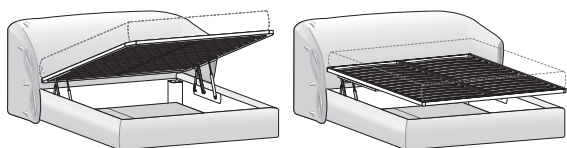

*Designed by Valeria Carlesso, Hide is a bed upholstered from head to toe whose hero feature is a curved, wraparound headboard. With its generous forms visually inviting you to flop down, and the option of tailoring the upholstery to your personal tastes, this bed is sure to make a statement in any bedroom. The Hide bed also comes in a storage option with lift mechanism. The Hide bed also comes in a storage base version with manual or motorized lift mechanism, which is ideal for lifting the mattress base into the raised position, for easier bed making.*

### Letto HIDE / HIDE bed

Tessuto sfoderabile  
Removable fabric

Dim. rete Base dim.	Larghezza Width	Profondità Depth	Altezza Height	Peso Weight
<b>160x200 cm</b>	<b>208 cm</b>	<b>227 cm</b>	<b>102 cm</b>	<b>72,08 kg</b>
<b>180x200 cm</b>	<b>228 cm</b>	<b>227 cm</b>	<b>102 cm</b>	<b>81,38 kg</b>

### Letto HIDE con contenitore / HIDE bed with storage base

Il meccanismo di apertura consente di portare il piano del letto in posizione rialzata. È studiato per facilitare l'operazione quotidiana di riassetto del letto. Lo stesso meccanismo prevede anche il movimento di apertura totale per accedere al contenitore.

Dim. rete Base dim.	Larghezza Width	Profondità Depth	Altezza Height	Peso Weight
<b>160x200 cm</b>	<b>208 cm</b>	<b>227 cm</b>	<b>102 cm</b>	<b>129,75 kg</b>
<b>180x200 cm</b>	<b>228 cm</b>	<b>227 cm</b>	<b>102 cm</b>	<b>141,69 kg</b>