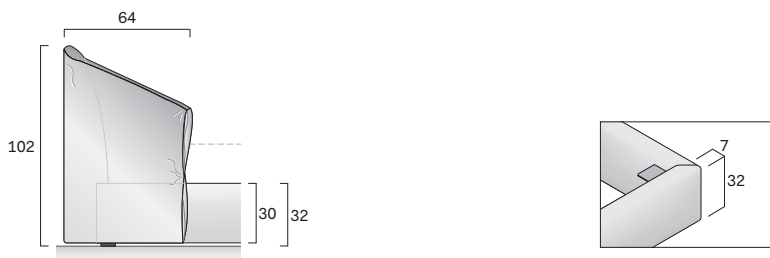

LETTO  
**HIDE**  
BED

DESIGNER  
VALERIA CARLESSO

Disegnato da Valeria Carlesso, Hide è un letto completamente imbottito dove la protagonista è la testiera curva e avvolgente. Per i volumi generosi che invitano, anche visivamente, al riposo e la possibilità di personalizzare il rivestimento, è un letto che spicca in qualsiasi camera da letto. Il letto Hide è disponibile anche nella versione con contenitore e meccanismo di sollevamento manuale o motorizzato, ideale per portare la rete in posizione rialzata e rassettare più comodamente il letto.

*Designed by Valeria Carlesso, Hide is a bed upholstered from head to toe whose hero feature is a curved, wraparound headboard. With its generous forms visually inviting you to flop down, and the option of tailoring the upholstery to your personal tastes, this bed is sure to make a statement in any bedroom. The Hide bed also comes in a storage option with lift mechanism. The Hide bed also comes in a storage base version with manual or motorized lift mechanism, which is ideal for lifting the mattress base into the raised position, for easier bed making.*

### Letto HIDE / HIDE bed

Tessuto sfoderabile  
Removable fabric

Dim. rete Base dim.	Larghezza Width	Profondità Depth	Altezza Height	Peso Weight
<b>160x200 cm</b>	<b>208 cm</b>	<b>227 cm</b>	<b>102 cm</b>	<b>72,08 kg</b>
<b>180x200 cm</b>	<b>228 cm</b>	<b>227 cm</b>	<b>102 cm</b>	<b>81,38 kg</b>

Dim. rete Base dim.	Larghezza Width	Profondità Depth	Altezza Height	Peso Weight
<b>160x200 cm</b>	<b>208 cm</b>	<b>227 cm</b>	<b>102 cm</b>	<b>129,75 kg</b>
<b>180x200 cm</b>	<b>228 cm</b>	<b>227 cm</b>	<b>102 cm</b>	<b>141,69 kg</b>