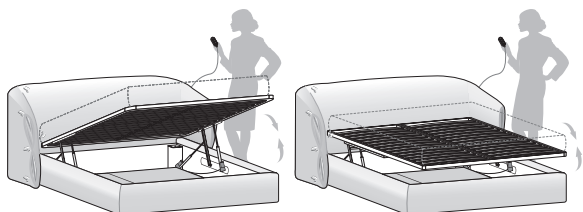

Letto HIDE con contenitore motorizzato * / HIDE bed with motorized * storage base

Dim. rete Base dim.	Larghezza Width	Profondità Depth	Altezza Height	Peso Weight
160x200 cm	208 cm	227 cm	102 cm	129,75 kg
180x200 cm	228 cm	227 cm	102 cm	141,69 kg

* Il motore elettrico per l'apertura motorizzata prevede l'allacciamento alla rete domestica sul lato testiera. Viene fornito con spina EU, oppure a richiesta con spina britannica a 3 poli. Il telecomando in dotazione funziona tramite collegamento con filo.

* The electric motor for motorized opening needs to be plugged into the home's power supply on the headboard end. It comes with an EU plug as standard, or can be ordered with a British 3-pin plug. The remote control provided works via a wired connection.