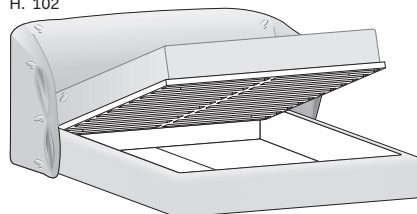

## Letto HIDE / HIDE bed

H. 102

Tessuto sfoderabile  
Removable fabric

Rete posizionabile a due altezze diverse  
(filo giroletto o -10 cm).

Base with two different height positions  
(flush with bed surround or -10 cm below).

Dim. rete Base dim.	Larghezza Width	Profondità Depth	Altezza Height	Peso Weight
<u>160x200 cm</u>	<u>208 cm</u>	<u>227 cm</u>	<u>102 cm</u>	<u>72,08 kg</u>
<u>180x200 cm</u>	<u>228 cm</u>	<u>227 cm</u>	<u>102 cm</u>	<u>81,38 kg</u>

Con contenitore SIMPLE  
With SIMPLE storage base

H. 102

Tessuto sfoderabile  
Removable fabric

Dim. rete Base dim.	Larghezza Width	Profondità Depth	Altezza Height	Peso Weight
<u>160x200 cm</u>	<u>208 cm</u>	<u>227 cm</u>	<u>102 cm</u>	<u>129,75 kg</u>
<u>180x200 cm</u>	<u>228 cm</u>	<u>227 cm</u>	<u>102 cm</u>	<u>141,69 kg</u>

Il meccanismo di apertura SIMPLE consente di portare il piano del letto in posizione rialzata. È studiato per facilitare l'operazione quotidiana di riassetto del letto. Lo stesso meccanismo prevede anche il movimento di apertura totale per accedere al contenitore.