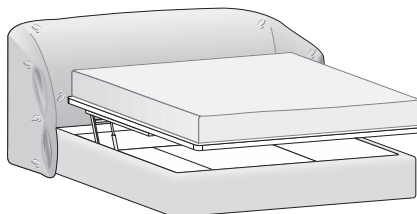

## Letto HIDE / HIDE bed

H. 102

Tessuto sfoderabile  
Removable fabric

Rete posizionabile a due altezze diverse  
(filo giroletto o -10 cm).

Base with two different height positions  
(flush with bed surround or -10 cm below).

Dim. rete Base dim.	Larghezza Width	Profondità Depth	Altezza Height	Peso Weight
<u>160x200 cm</u>	<u>208 cm</u>	<u>227 cm</u>	<u>102 cm</u>	<u>72,08 kg</u>
<u>180x200 cm</u>	<u>228 cm</u>	<u>227 cm</u>	<u>102 cm</u>	<u>81,38 kg</u>

Con contenitore SIMPLE  
With SIMPLE storage base

H. 102

Tessuto sfoderabile  
Removable fabric

Dim. rete Base dim.	Larghezza Width	Profondità Depth	Altezza Height	Peso Weight
<u>160x200 cm</u>	<u>208 cm</u>	<u>227 cm</u>	<u>102 cm</u>	<u>129,75 kg</u>
<u>180x200 cm</u>	<u>228 cm</u>	<u>227 cm</u>	<u>102 cm</u>	<u>141,69 kg</u>

Il meccanismo di apertura SIMPLE consente di portare il piano del letto in posizione rialzata. È studiato per facilitare l'operazione quotidiana di riassetto del letto. Lo stesso meccanismo prevede anche il movimento di apertura totale per accedere al contenitore.