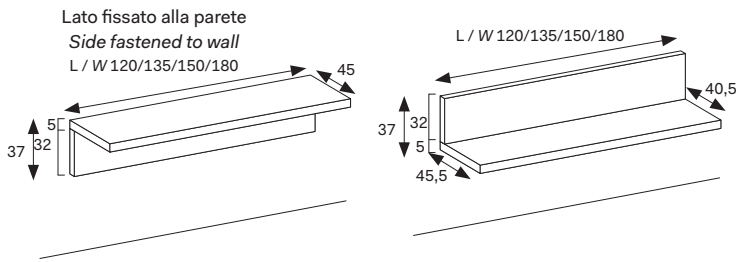

CONSOLLE ELLE SOSPESA SUSPENDED ELLE CONSOLE TABLE

Spessore
Thickness

5 cm

Altezza
Height

37 cm

Larghezza
Width

120 cm

135 cm

150 cm

180 cm

Profondità
Depth

40,5 cm

45 cm

Riducibile solo in LARGHEZZA
Only WIDTH reduction possible

Con piano posizionabile sopra o sotto la schiena
Top can be positioned on top or underneath the back panel