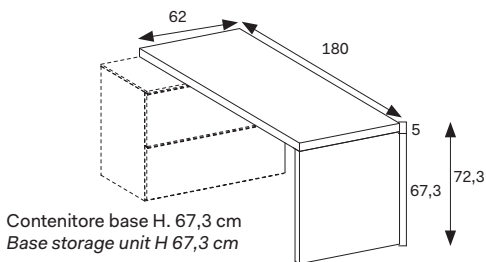

### SCRITTOIO ELLE PER FISSAGGIO A MURO

ELLE DESK DESIGNED TO BE FASTENED TO WALL

Spessore Thickness	Altezza Height	Larghezza Width	Profondità Depth
<u>5 cm</u>	<u>72,3 cm</u>	<u>180 cm</u>	<u>62 cm</u>

Riducibile solo in LARGHEZZA (lato L. 180)  
Only WIDTH reduction possible (W 180 side )

### SCRITTOIO ELLE BIFACCIALE IN APPOGGIO A CONTENITORI BASE H. 67,3 CM

ELLE DESK FINISHED ON BOTH SIDES TO SIT ON BASE STORAGE UNITS H 67,3 CM

Spessore Thickness	Altezza Height	Larghezza Width	Profondità Depth
<u>5 cm</u>	<u>72,3 cm</u>	<u>180 cm</u>	<u>62 cm</u>

### SCRITTOIO ELLE BIFACCIALE

ELLE DESK FINISHED ON BOTH SIDES

Spessore Thickness	Altezza Height	Larghezza Width	Profondità Depth
<u>5 cm</u>	<u>72,3 cm</u>	<u>180 cm</u>	<u>62 cm</u>

Riducibile solo in LARGHEZZA (lato L. 180)  
Only WIDTH reduction possible (W 180 side )