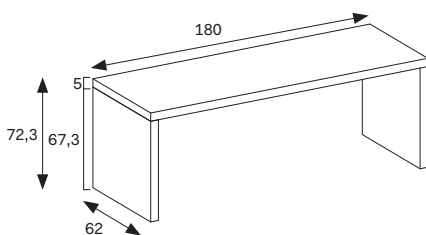

Riducibile solo in LARGHEZZA (lato L. 180)  
Only WIDTH reduction possible (W 180 side )

### SCRITTOIO ELLE BIFACCIALE IN APPOGGIO A CONTENITORI BASE H. 67,3 CM

ELLE DESK FINISHED ON BOTH SIDES TO SIT ON BASE STORAGE UNITS H 67,3 CM

Spessore Thickness	Altezza Height	Larghezza Width	Profondità Depth
<u>5 cm</u>	<u>72,3 cm</u>	<u>180 cm</u>	<u>62 cm</u>

Riducibile solo in LARGHEZZA (lato L. 180)  
Only WIDTH reduction possible (W 180 side )

Il piano dello scrittoio è fissato al contenitore.  
The top is fixed on the storage unit.

### SCRITTOIO ELLE BIFACCIALE

ELLE DESK FINISHED ON BOTH SIDES

Spessore Thickness	Altezza Height	Larghezza Width	Profondità Depth
<u>5 cm</u>	<u>72,3 cm</u>	<u>180 cm</u>	<u>62 cm</u>

Riducibile solo in LARGHEZZA (lato L. 180)  
Only WIDTH reduction possible (W 180 side )