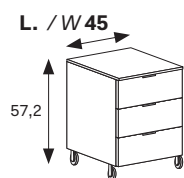

### CASSETTIERA SU RUOTE

DRAWER UNIT ON CASTORS

Comprensivo di top sp. 1,2 cm.  
Includes 1,2 cm-thick top.

**Altezza**  
Height

**57,2 cm**

**Larghezza**  
Width

**45 cm**

**Profondità**  
Depth