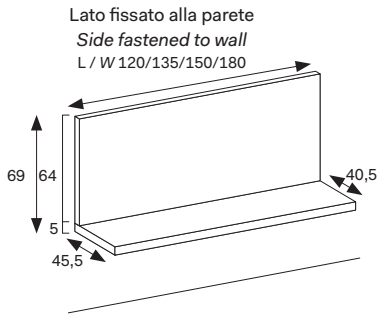

ELLE

CONSOLLE ELLE SOSPESA SUSPENDED ELLE CONSOLE TABLE

Spessore
Thickness

5 cm

Altezza
Height

69 cm

Larghezza
Width

120 cm Portata massima
Load capacity **14 KG**

135 cm Portata massima
Load capacity **16 KG**

150 cm Portata massima
Load capacity **18 KG**

180 cm Portata massima
Load capacity **24 KG**

Riducibile solo in LARGHEZZA
Only WIDTH reduction possible