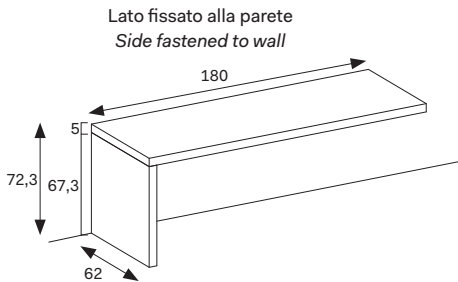

NOVAMOBILI

ELLE

SCRITTOIO ELLE PER FISSAGGIO A MURO

ELLE DESK DESIGNED TO BE FASTENED TO WALL

Spessore Thickness	Altezza Height	Larghezza Width	Profondità Depth
<u>5 cm</u>	<u>72,3 cm</u>	<u>180 cm</u>	<u>62 cm</u>

Riducibile solo in LARGHEZZA (lato L. 180)
Only WIDTH reduction possible (W 180 side)