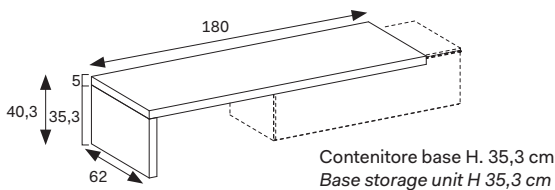

### CONSOLLE ELLE SOSPESA SUSPENDED ELLE CONSOLE TABLE

**Spessore**  
Thickness

**5 cm**

**Altezza**  
Height

**37 cm**

**Larghezza**  
Width

**120 cm**

**135 cm**

**150 cm**

**180 cm**

**Profondità**  
Depth

**40,5 cm**

**45 cm**

Riducibile solo in LARGHEZZA  
Only WIDTH reduction possible

Con piano posizionabile sopra o sotto la schiena  
Top can be positioned on top or underneath the back panel

### PANCA ELLE IN APPOGGIO A CONTENITORI BOX 18 H. 35,3 CM SIT-ON-TOP ELLE BENCH TO SIT ON BASE BOX 18 H 35,3 CM

**Spessore**  
Thickness

**5 cm**

**Altezza**  
Height

**40,3 cm**

**Larghezza**  
Width

**180 cm**