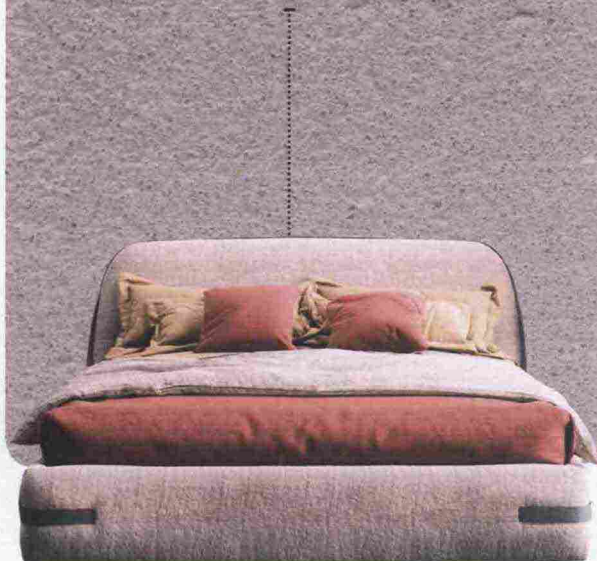

Grès porcellanato

Boiserie in legno

Idropittura

Resina cementizia

Carta da parati

Pietra ricostruita

Stai pensando a come valorizzare il letto? Parti dal rivestimento della parete che lo ospita... La testata è importante? Scegli un rivestimento neutro o che ne richiami i dettagli décor. Se la struttura del letto è minimale, assecondane la modernità con superfici lisce e lucenti; se invece è tessile, punta sul ton sur ton o sul contrasto materico di rivestimenti in nuance. Noi ti proponiamo 6 abbinamenti di stile: scoprirai che i materiali adatti alla parete dietro al letto sono tantissimi, nuovi e per niente scontati...

Urban chic

LETTO MINIMAL Jetty, con struttura in metallo e testiera rivestita in cuoio a sottolineare il design rigoroso [Alf DaFrè, cm 174x212,2x94,5h € 2.550 senza la rete] + GRÈS PORCELLANATO in maxi-lastre effetto marmo Eclectic Plus, nella finitura Mistique White [Keope, cm 120x278 € 180,30].

{ IDEE E SOLUZIONI }

Nordico

LETTO ARTIGIANALE 2000T realizzato con materiali naturali e composto da 3 sezioni, 2 a molle e una con materassino [Hästens, cm 180x210x125h prezzo dal rivenditore] + IDROPITTURA lavabile Framaton Ambiente Comfortline, codice colore 87006 Off Neutral Cold Blue Color Trainer [Chrèon prezzo dal rivenditore].

Iperfemminile

LETTO IMBOTTITO Tape con testiera e giroletto in tessuto e cinghie décor ai 4 angoli [Novamobili, cm 180,5x228x95h da € 2.179 rete esclusa] + RESINA CEMENTIZIA Petra spessa 3,5 mm e dalla superficie materica in 29 nuance, qui Talco 115 [Wilson & Morris € 40/mq più posa].