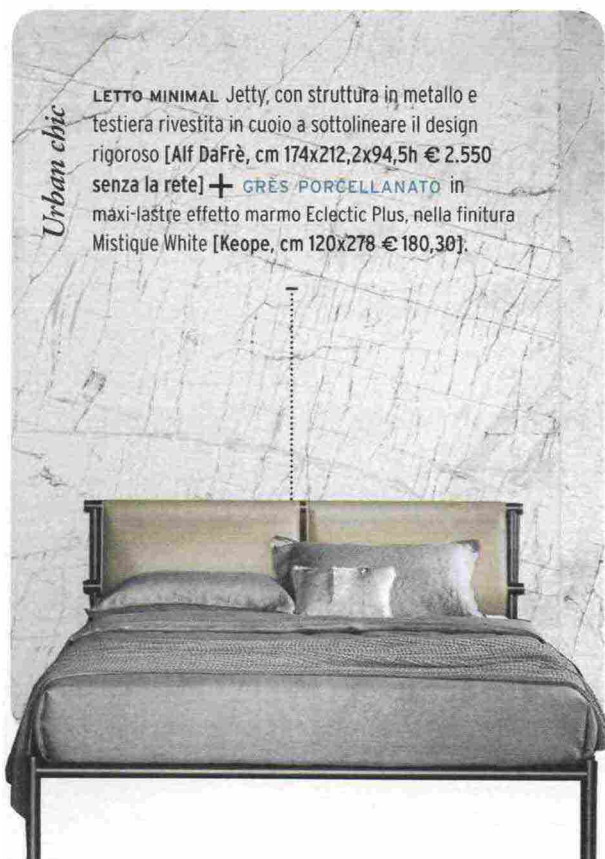

Grès porcellanato

Boiserie in legno

Idropittura

Resina cementizia

Carta da parati

Pietra ricostruita

Stai pensando a come valorizzare il letto? Parti dal rivestimento della parete che lo ospita... La testata è importante? Scegli un rivestimento neutro o che ne richiami i dettagli décor. Se la struttura del letto è minimale, assecondane la modernità con superfici lisce e lucenti; se invece è tessile, punta sul ton sur ton o sul contrasto materico di rivestimenti in nuance. Noi ti proponiamo 6 abbinamenti di stile: scoprirai che i materiali adatti alla parete dietro al letto sono tantissimi, nuovi e per niente scontati...

Urban chic

LETTO MINIMAL Jetty, con struttura in metallo e testiera rivestita in cuoio a sottolineare il design rigoroso [Alf DaFrè, cm 174x212,2x94,5h € 2.550 senza la rete] + GRÈS PORCELLANATO in maxi-lastre effetto marmo Eclectic Plus, nella finitura Mistique White [Keope, cm 120x278 € 180,30].

Iperfemminile

LETTO IMBOTTITO Tape con testiera e giroletto in tessuto e cinghie décor ai 4 angoli [Novamobili, cm 180,5x228x95h da € 2.179 rete esclusa] + RESINA CEMENTIZIA Petra spessa 3,5 mm e dalla superficie materica in 29 nuance, qui Talco 115 [Wilson & Morris € 40/mq più posa].