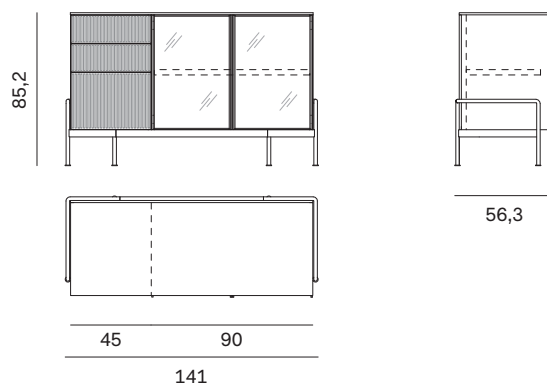

MADIA BELT 90 BELT 90 SIDEBOARD

Larghezza Width	Profondità Depth	Altezza Height	Peso Weight
96 cm	55,4 cm	117,2 cm	72,71 kg

Con 2 ante lisce.
With 2 plain doors.

NOVAMOBILI

MADIA BELT / BELT SIDEBOARD

MADIA BELT 90 BELT 90 SIDEBOARD

Larghezza Width	Profondità Depth	Altezza Height	Peso Weight
<u>96 cm</u>	<u>56,3 cm</u>	<u>117,2 cm</u>	<u>74,12 kg</u>

Con 2 ante vetro ERA.
With 2 ERA glass doors.

MADIA BELT 120 BELT 120 SIDEBOARD

Larghezza Width	Profondità Depth	Altezza Height	Peso Weight
<u>126 cm</u>	<u>56,3 cm</u>	<u>149,2 cm</u>	<u>143,92 kg</u>

Con 2 ante vetro ERA e 2 cassetti interni.
With 2 ERA glass doors and 2 internal drawers.

NOVAMOBILI

MADIA BELT / BELT SIDEBOARD

MADIA BELT 135 BELT 135 SIDEBOARD

Larghezza Width	Profondità Depth	Altezza Height	Peso Weight
141 cm	56,3 cm	85,2 cm	94,93 kg

Con 1 cassettone RAYS, 2 cassetti RAYS e 2 ante vetro ERA.
With 1 RAYS oversized drawer, 2 RAYS drawers and 2 ERA glass doors.

MADIA BELT 135 BELT 135 SIDEBOARD

Larghezza Width	Profondità Depth	Altezza Height	Peso Weight
141 cm	55,4 cm	85,2 cm	91,73 kg