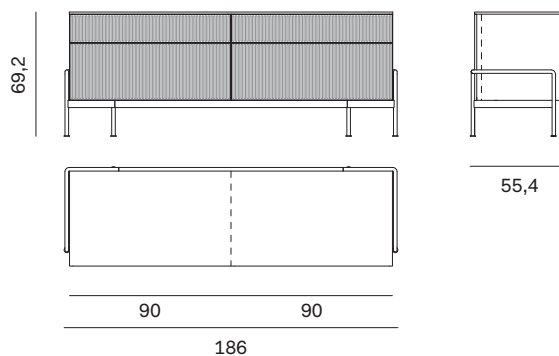

Con 1 anta liscia e 2 ante vetro ERA.
With 1 plain door and 2 ERA glass doors.

MADIA BELT 180

BELT 180 SIDEBOARD

Larghezza Width	Profondità Depth	Altezza Height	Peso Weight
186 cm	55,4 cm	69,2 cm	106,97 kg

Con 2 cassettoni RAYS e 2 cassetti RAYS.
With 2 RAYS oversized drawers and 2 RAYS drawers.

NOVAMOBILI

MADIA BELT / BELT SIDEBOARD

MADIA BELT 180 BELT 180 SIDEBOARD

Larghezza Width	Profondità Depth	Altezza Height	Peso Weight
186 cm	55,4 cm	85,2 cm	104,51 kg

Con 3 ante RAYS.
With 3 RAYS doors.

MADIA BELT 180 BELT 180 SIDEBOARD

Larghezza Width	Profondità Depth	Altezza Height	Peso Weight
186 cm	55,4 cm	101,2 cm	139,09 kg

Con 3 ante RAYS e 3 cassetti RAYS.
With 3 RAYS doors and 3 RAYS drawers.