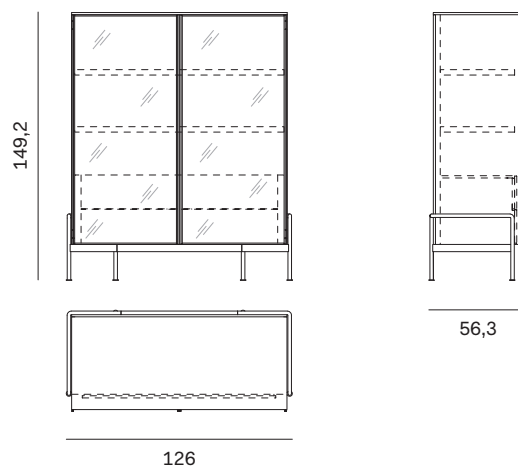

NOVAMOBILI

MADIA BELT / BELT SIDEBOARD

MADIA BELT 90 BELT 90 SIDEBOARD

Larghezza Width	Profondità Depth	Altezza Height	Peso Weight
96 cm	55,4 cm	101,2 cm	69,30 kg

Con 2 ante lisce e 2 cassetti RAYS.
With 2 plain doors and 2 RAYS drawers.

MADIA BELT 90 BELT 90 SIDEBOARD

Larghezza Width	Profondità Depth	Altezza Height	Peso Weight
96 cm	55,4 cm	117,2 cm	72,71 kg

Con 2 ante lisce.
With 2 plain doors.

NOVAMOBILI

MADIA BELT / BELT SIDEBOARD

MADIA BELT 90 BELT 90 SIDEBOARD

Larghezza Width	Profondità Depth	Altezza Height	Peso Weight
<u>96 cm</u>	<u>56,3 cm</u>	<u>117,2 cm</u>	<u>74,12 kg</u>

Con 2 ante vetro ERA.
With 2 ERA glass doors.

MADIA BELT 120 BELT 120 SIDEBOARD

Larghezza Width	Profondità Depth	Altezza Height	Peso Weight
<u>126 cm</u>	<u>56,3 cm</u>	<u>149,2 cm</u>	<u>143,92 kg</u>

Con 2 ante vetro ERA e 2 cassetti interni.
With 2 ERA glass doors and 2 internal drawers.

NOVAMOBILI

MADIA BELT / BELT SIDEBOARD

MADIA BELT 135 BELT 135 SIDEBOARD

Larghezza Width	Profondità Depth	Altezza Height	Peso Weight
141 cm	56,3 cm	85,2 cm	94,93 kg