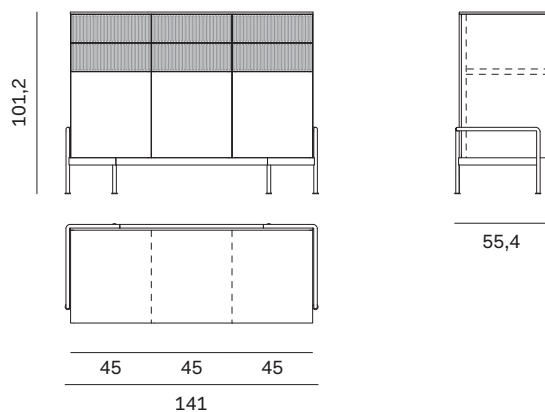

Con 3 ante lisce e 3 cassetti RAYS.
With 3 plain doors and 3 RAYS drawers.

MADIA BELT / BELT SIDEBOARD

MADIA BELT 135 BELT 135 SIDEBOARD

Larghezza Width	Profondità Depth	Altezza Height	Peso Weight
141 cm	55,4 cm	85,2 cm	120,86 kg

Con 3 cassettoni RAYS e 6 cassetti RAYS.
With 3 RAYS oversized drawers and 6 RAYS drawers.

MADIA BELT 135 BELT 135 SIDEBOARD

Larghezza Width	Profondità Depth	Altezza Height	Peso Weight
141 cm	55,4 cm	101,2 cm	120,62 kg

Con 3 ante lisce e 6 cassetti RAYS.
With 3 plain doors and 6 RAYS drawers.

NOVAMOBILI

MADIA BELT / BELT SIDEBOARD

MADIA BELT 135

BELT 135 SIDEBOARD

Larghezza Width	Profondità Depth	Altezza Height	Peso Weight
141 cm	56,3 cm	117,2 cm	111,31 kg

Con 1 anta liscia e 2 ante vetro ERA.
With 1 plain door and 2 ERA glass doors.

MADIA BELT 180

BELT 180 SIDEBOARD

Larghezza Width	Profondità Depth	Altezza Height	Peso Weight
186 cm	55,4 cm	69,2 cm	106,97 kg