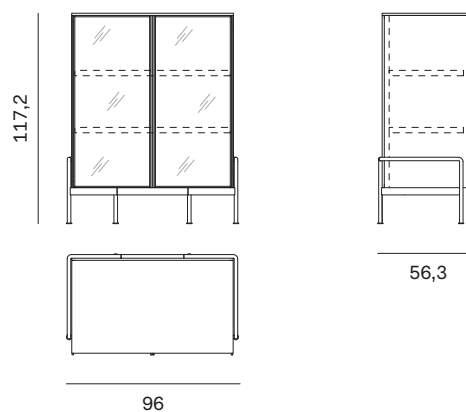

NOVAMOBILI

MADIA BELT / BELT SIDEBOARD

MADIA BELT 90 BELT 90 SIDEBOARD

Larghezza Width	Profondità Depth	Altezza Height	Peso Weight
96 cm	55,4 cm	101,2 cm	69,30 kg

Con 2 ante lisce e 2 cassetti RAYS.
With 2 plain doors and 2 RAYS drawers.

MADIA BELT 90 BELT 90 SIDEBOARD

Larghezza Width	Profondità Depth	Altezza Height	Peso Weight
96 cm	55,4 cm	117,2 cm	72,71 kg

Con 2 ante lisce.
With 2 plain doors.

NOVAMOBILI

MADIA BELT / BELT SIDEBOARD

MADIA BELT 90 BELT 90 SIDEBOARD

Larghezza Width	Profondità Depth	Altezza Height	Peso Weight
<u>96 cm</u>	<u>56,3 cm</u>	<u>117,2 cm</u>	<u>74,12 kg</u>

Con 2 ante vetro ERA.
With 2 ERA glass doors.

MADIA BELT 120 BELT 120 SIDEBOARD

Larghezza Width	Profondità Depth	Altezza Height	Peso Weight
<u>126 cm</u>	<u>56,3 cm</u>	<u>149,2 cm</u>	<u>143,92 kg</u>

Con 2 ante vetro ERA e 2 cassetti interni.
With 2 ERA glass doors and 2 internal drawers.

NOVAMOBILI

MADIA BELT / BELT SIDEBOARD

MADIA BELT 135 BELT 135 SIDEBOARD

Larghezza Width	Profondità Depth	Altezza Height	Peso Weight
141 cm	56,3 cm	85,2 cm	94,93 kg