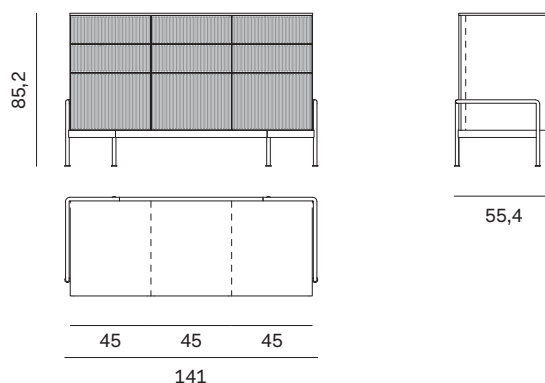

Con 1 cassettone RAYS, 2 cassetti RAYS e 2 ante vetro ERA.
With 1 RAYS oversized drawer, 2 RAYS drawers and 2 ERA glass doors.

MADIA BELT 135 BELT 135 SIDEBOARD

Larghezza Width	Profondità Depth	Altezza Height	Peso Weight
141 cm	55,4 cm	85,2 cm	91,73 kg

Con 3 ante lisce e 3 cassetti RAYS.
With 3 plain doors and 3 RAYS drawers.

MADIA BELT / BELT SIDEBOARD

MADIA BELT 135 BELT 135 SIDEBOARD

Larghezza Width	Profondità Depth	Altezza Height	Peso Weight
141 cm	55,4 cm	85,2 cm	120,86 kg

Con 3 cassettoni RAYS e 6 cassetti RAYS.
With 3 RAYS oversized drawers and 6 RAYS drawers.

MADIA BELT 135 BELT 135 SIDEBOARD

Larghezza Width	Profondità Depth	Altezza Height	Peso Weight
141 cm	55,4 cm	101,2 cm	120,62 kg