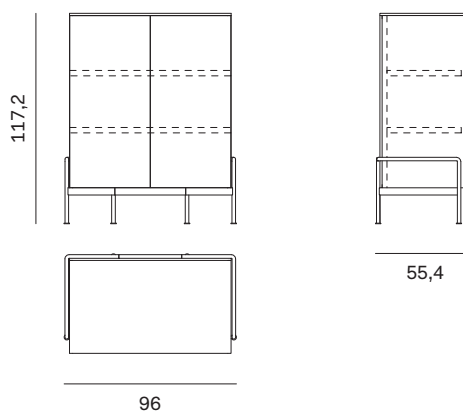

NOVAMOBILI

MADIA BELT / BELT SIDEBOARD

MADIA BELT 90 BELT 90 SIDEBOARD

Larghezza Width	Profondità Depth	Altezza Height	Peso Weight
96 cm	55,4 cm	101,2 cm	69,30 kg

Con 2 ante lisce e 2 cassetti RAYS.
With 2 plain doors and 2 RAYS drawers.

MADIA BELT 90 BELT 90 SIDEBOARD

Larghezza Width	Profondità Depth	Altezza Height	Peso Weight
96 cm	55,4 cm	117,2 cm	72,71 kg

Con 2 ante lisce.
With 2 plain doors.

NOVAMOBILI

MADIA BELT / BELT SIDEBOARD

MADIA BELT 90 BELT 90 SIDEBOARD

Larghezza Width	Profondità Depth	Altezza Height	Peso Weight
<u>96 cm</u>	<u>56,3 cm</u>	<u>117,2 cm</u>	<u>74,12 kg</u>

Con 2 ante vetro ERA.
With 2 ERA glass doors.

MADIA BELT 120 BELT 120 SIDEBOARD

Larghezza Width	Profondità Depth	Altezza Height	Peso Weight
<u>126 cm</u>	<u>56,3 cm</u>	<u>149,2 cm</u>	<u>143,92 kg</u>

Con 2 ante vetro ERA e 2 cassetti interni.
With 2 ERA glass doors and 2 internal drawers.

NOVAMOBILI

MADIA BELT / BELT SIDEBOARD

MADIA BELT 135 BELT 135 SIDEBOARD

Larghezza Width	Profondità Depth	Altezza Height	Peso Weight
141 cm	56,3 cm	85,2 cm	94,93 kg