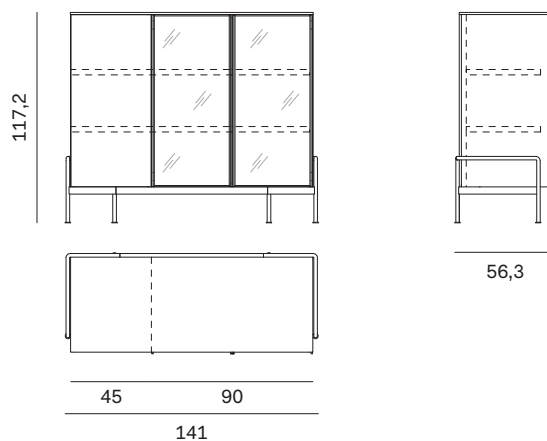

Con 3 cassettoni RAYS e 6 cassetti RAYS.
With 3 RAYS oversized drawers and 6 RAYS drawers.

MADIA BELT 135 BELT 135 SIDEBOARD

Larghezza Width	Profondità Depth	Altezza Height	Peso Weight
141 cm	55,4 cm	101,2 cm	120,62 kg

Con 3 ante lisce e 6 cassetti RAYS.
With 3 plain doors and 6 RAYS drawers.

NOVAMOBILI

MADIA BELT / BELT SIDEBOARD

MADIA BELT 135

BELT 135 SIDEBOARD

Larghezza Width	Profondità Depth	Altezza Height	Peso Weight
141 cm	56,3 cm	117,2 cm	111,31 kg

Con 1 anta liscia e 2 ante vetro ERA.
With 1 plain door and 2 ERA glass doors.

MADIA BELT 180

BELT 180 SIDEBOARD

Larghezza Width	Profondità Depth	Altezza Height	Peso Weight
186 cm	55,4 cm	69,2 cm	106,97 kg