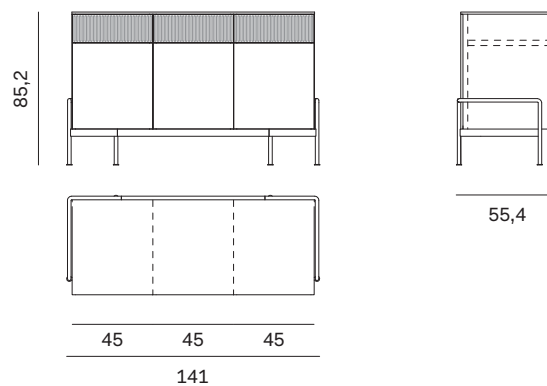

Larghezza Width	Profondità Depth	Altezza Height	Peso Weight
<u>96 cm</u>	<u>56,3 cm</u>	<u>117,2 cm</u>	<u>74,12 kg</u>

Con 2 ante vetro ERA.
With 2 ERA glass doors.

MADIA BELT 120 BELT 120 SIDEBOARD

Larghezza Width	Profondità Depth	Altezza Height	Peso Weight
<u>126 cm</u>	<u>56,3 cm</u>	<u>149,2 cm</u>	<u>143,92 kg</u>

Con 2 ante vetro ERA e 2 cassetti interni.
With 2 ERA glass doors and 2 internal drawers.

NOVAMOBILI

MADIA BELT / BELT SIDEBOARD

MADIA BELT 135 BELT 135 SIDEBOARD

Larghezza Width	Profondità Depth	Altezza Height	Peso Weight
141 cm	56,3 cm	85,2 cm	94,93 kg

Con 1 cassettone RAYS, 2 cassetti RAYS e 2 ante vetro ERA.
With 1 RAYS oversized drawer, 2 RAYS drawers and 2 ERA glass doors.

MADIA BELT 135 BELT 135 SIDEBOARD

Larghezza Width	Profondità Depth	Altezza Height	Peso Weight
141 cm	55,4 cm	85,2 cm	91,73 kg

Con 3 ante lisce e 3 cassetti RAYS.
With 3 plain doors and 3 RAYS drawers.

MADIA BELT / BELT SIDEBOARD

MADIA BELT 135 BELT 135 SIDEBOARD

Larghezza Width	Profondità Depth	Altezza Height	Peso Weight
141 cm	55,4 cm	85,2 cm	120,86 kg