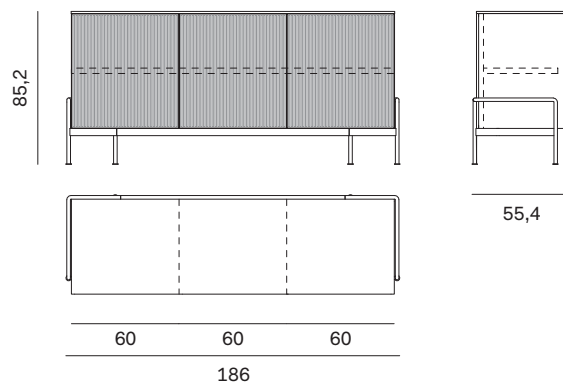

Con 1 anta liscia e 2 ante vetro ERA.
With 1 plain door and 2 ERA glass doors.

MADIA BELT 180

BELT 180 SIDEBOARD

Larghezza Width	Profondità Depth	Altezza Height	Peso Weight
186 cm	55,4 cm	69,2 cm	106,97 kg

Con 2 cassettoni RAYS e 2 cassetti RAYS.
With 2 RAYS oversized drawers and 2 RAYS drawers.

NOVAMOBILI

MADIA BELT / BELT SIDEBOARD

MADIA BELT 180 BELT 180 SIDEBOARD

Larghezza Width	Profondità Depth	Altezza Height	Peso Weight
186 cm	55,4 cm	85,2 cm	104,51 kg

Con 3 ante RAYS.
With 3 RAYS doors.

MADIA BELT 180 BELT 180 SIDEBOARD

Larghezza Width	Profondità Depth	Altezza Height	Peso Weight
186 cm	55,4 cm	101,2 cm	139,09 kg

Con 3 ante RAYS e 3 cassetti RAYS.
With 3 RAYS doors and 3 RAYS drawers.