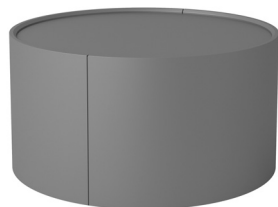

Allout è un tavolino versatile che diventa d'appoggio per la zona giorno o comodino per la zona notte. La sua forma circolare consente di sfruttare al meglio lo spazio interno attraverso un comodo cassetto con prese sul bordo superiore dell'anta. In laccato opaco, è disponibile in tutti i colori a catalogo.

Allout is an occasional table that serves as a useful set-down space in the living room or bedside table in the bedroom. Its circular shape means it has plenty of storage space inside, which is exploited to the full with a handy drawer featuring a grip edge at the top of the front. It comes in a matt lacquered finish, available in any of the colours from the catalogue.

NOVAMOBILI

TAVOLINO ALLOUT / ALLOUT OCCASIONAL TABLE

Larghezza Width	Profondità Depth	Altezza Height	Portata massima int. Max interior capacity	Peso Weight
<u>54 cm</u>	<u>54 cm</u>	<u>30 cm</u>	<u>5 kg</u>	<u>24,5 kg</u>