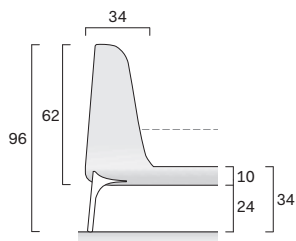

LETTO
VELVET
BED

DESIGNER
MATTEO ZORZENONI

Il letto completa la collezione imbottiti Velvet per la zona giorno - divano, poltrona e pouf - di cui riprende le linee fluide e sinuose. Leggero, avvolgente ed elegante è caratterizzato da una morbida testiera imbottita che si apre in un abbraccio accogliente.

DIMENSIONI / DIMENSIONS

Letto VELVET / VELVET bed

Tessuto sfoderabile
Removable fabric

Dim. rete Base dim.	Larghezza Width	Profondità Depth	Altezza Height	Peso Weight
160x200 cm	180 cm	222 cm	96 cm	44,4 kg
180x200 cm	200 cm	222 cm	96 cm	46,2 kg