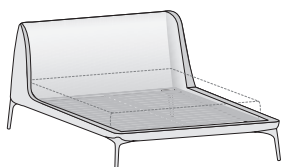

LETTO
VELVET
BED

DESIGNER
MATTEO ZORZENONI

Il letto completa la collezione imbottiti Velvet per la zona giorno - divano, poltrona e pouf - di cui riprende le linee fluide e sinuose. Leggero, avvolgente ed elegante è caratterizzato da una morbida testiera imbottita che si apre in un abbraccio accogliente.

The bed completes the Velvet collection of upholstery items for the living area – sofa, armchair and ottoman – echoing its flowing, sinuous lines. Light, enveloping and elegant, it features a soft padded headboard that opens up its wings inviting a hug.

DIMENSIONI / DIMENSIONS

Letto VELVET / VELVET bed

Tessuto sfoderabile
Removable fabric

Dim. rete Base dim.	Larghezza Width	Profondità Depth	Altezza Height	Peso Weight
160x200 cm	180 cm	222 cm	96 cm	44,4 kg
180x200 cm	200 cm	222 cm	96 cm	46,2 kg