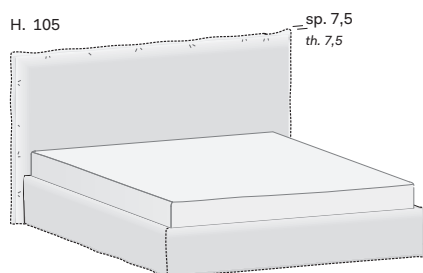

Un volume morbido e accogliente, uno schienale alto e sottile: questi sono i tratti caratteristici del letto Twiggy, un modello funzionale e di grande personalità. Le cuciture del rivestimento sfoderabile, in tessuto di diverse tipologie, si possono realizzare negli stessi colori delle tonalità laccate Novamobili, per un perfetto abbinamento. Il giroletto è disponibile anche con contenitore.

NOVAMOBILI

Letto TWIGGY / TWIGGY bed

Tessuto sfoderabile
Removable fabric

	Dim. rete <i>Base dim.</i>		Larghezza <i>Width</i>	Profondità <i>Depth</i>	Altezza <i>Height</i>	Peso <i>Weight</i>
	160x200 cm		181 cm	213 cm	105 cm	58,78 kg
	180x200 cm		201 cm	213 cm	105 cm	60,35 kg
QUEEN SIZE	152x203 cm	60"x80"	173 cm	216 cm	105 cm	57,15 kg
KING SIZE	193x203 cm	76"x80"	214 cm	216 cm	105 cm	64,55 kg

Con contenitore SIMPLE
With SIMPLE storage base

Tessuto sfoderabile
Removable fabric

Dim. rete <i>Base dim.</i>	Larghezza <i>Width</i>	Profondità <i>Depth</i>	Altezza <i>Height</i>	Peso <i>Weight</i>
160x200 cm	181 cm	213 cm	105 cm	115,66 kg
180x200 cm	201 cm	213 cm	105 cm	121,66 kg

NOVAMOBILI

Letto TWIGGY / TWIGGY bed

Tessuto sfoderabile
Removable fabric

	Dim. rete Base dim.	Larghezza Width	Profondità Depth	Altezza Height	Peso Weight
SX / LH	120x200 cm	201 cm	213,5 cm	105 cm	56,4 kg
DX / RH	120x200 cm	201 cm	213,5 cm	105 cm	56,4 kg