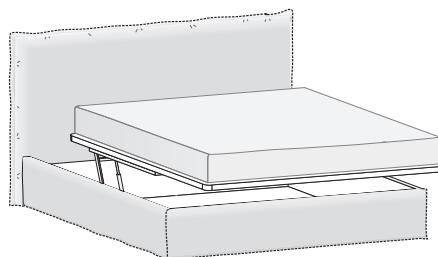

NOVAMOBILI

Letto TWIGGY / TWIGGY bed

Tessuto sfoderabile
Removable fabric

	Dim. rete <i>Base dim.</i>		Larghezza <i>Width</i>	Profondità <i>Depth</i>	Altezza <i>Height</i>	Peso <i>Weight</i>
	160x200 cm		181 cm	213 cm	105 cm	58,78 kg
	180x200 cm		201 cm	213 cm	105 cm	60,35 kg
QUEEN SIZE	152x203 cm	60"x80"	173 cm	216 cm	105 cm	57,15 kg
KING SIZE	193x203 cm	76"x80"	214 cm	216 cm	105 cm	64,55 kg

Con contenitore SIMPLE
With SIMPLE storage base

Tessuto sfoderabile
Removable fabric

Dim. rete <i>Base dim.</i>	Larghezza <i>Width</i>	Profondità <i>Depth</i>	Altezza <i>Height</i>	Peso <i>Weight</i>
160x200 cm	181 cm	213 cm	105 cm	115,66 kg
180x200 cm	201 cm	213 cm	105 cm	121,66 kg

Il meccanismo di apertura SIMPLE consente di portare il piano del letto in posizione rialzata. È studiato per facilitare l'operazione quotidiana di riassetto del letto. Lo stesso meccanismo prevede anche il movimento di apertura totale per accedere al contenitore.