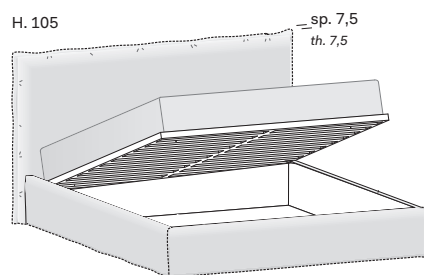

NOVAMOBILI

Letto TWIGGY / TWIGGY bed

Tessuto sfoderabile
Removable fabric

	Dim. rete <i>Base dim.</i>		Larghezza <i>Width</i>	Profondità <i>Depth</i>	Altezza <i>Height</i>	Peso <i>Weight</i>
	160x200 cm		181 cm	213 cm	105 cm	58,78 kg
	180x200 cm		201 cm	213 cm	105 cm	60,35 kg
QUEEN SIZE	152x203 cm	60"x80"	173 cm	216 cm	105 cm	57,15 kg
KING SIZE	193x203 cm	76"x80"	214 cm	216 cm	105 cm	64,55 kg

Con contenitore SIMPLE
With SIMPLE storage base

Tessuto sfoderabile
Removable fabric

Dim. rete <i>Base dim.</i>	Larghezza <i>Width</i>	Profondità <i>Depth</i>	Altezza <i>Height</i>	Peso <i>Weight</i>
160x200 cm	181 cm	213 cm	105 cm	115,66 kg
180x200 cm	201 cm	213 cm	105 cm	121,66 kg

Il meccanismo di apertura SIMPLE consente di portare il piano del letto in posizione rialzata. È studiato per facilitare l'operazione quotidiana di riassetto del letto. Lo stesso meccanismo prevede anche il movimento di apertura totale per accedere al contenitore.

Con contenitore SIMPLE
With SIMPLE storage base

Tessuto sfoderabile
Removable fabric

	Dim. rete Base dim.	Larghezza Width	Profondità Depth	Altezza Height	Peso Weight
SX / LH	120x200 cm	201 cm	213,5 cm	105 cm	101,82 kg
DX / RH	120x200 cm	201 cm	213,5 cm	105 cm	101,82 kg