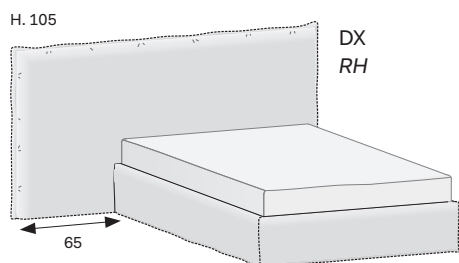

NOVAMOBILI

Letto TWIGGY / TWIGGY bed

Tessuto sfoderabile
Removable fabric

	Dim. rete Base dim.	Larghezza Width	Profondità Depth	Altezza Height	Peso Weight
SX / LH	120x200 cm	201 cm	213,5 cm	105 cm	56,4 kg
DX / RH	120x200 cm	201 cm	213,5 cm	105 cm	56,4 kg

Con contenitore SIMPLE
With SIMPLE storage base