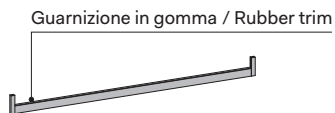

ACCESSORI / EQUIPMENT

Appendiabiti / Hangers

STANDARD

Finitura brunito / Bronze finish

Tutte le larghezze / All widths

PLUS

Finitura brunito / Bronze finish

Tutte le larghezze / All widths

Servetto appendiabiti / Clothes lift

Manuale / Manual

Finitura brunito / Bronze finish

Larghezza / Width
87,5-97,5-117,5

Motorizzato / Motorized

Finitura brunito / Bronze finish

Larghezza / Width
87,5-97,5-117,5