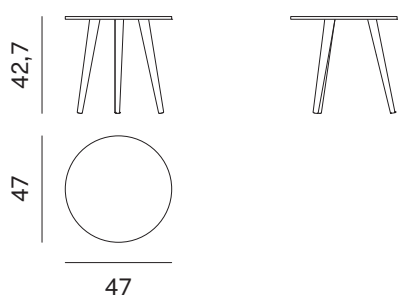

# Tavolino TRIO / TRIO occasional table

NOVAMOBILI

design by Novamobili Studio

misure L x H x P cm /  
dimensions W x H x D cm

47 x 42,7 x 47

kg. 6,5

misure L x H x P cm /  
dimensions W x H x D cm

47 x 47,7 x 47

kg. 6,7