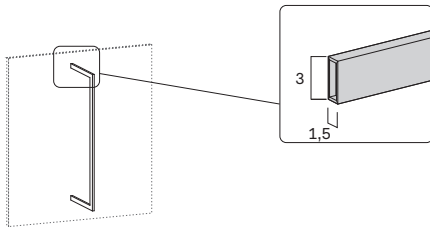

Larghezza Width	Peso Weight
90 cm	3,2 kg
120 cm	4,3 kg
180 cm	6,4 kg

Larghezza Width	Peso Weight
90 cm	4,3 kg
120 cm	5,7 kg
180 cm	8,6 kg

Mensole DUO / DUO shelves

per boiserie P. 2,7 cm / for 2,7cm-deep boiserie

Prof. 26 cm / Depth 26 cm

Sp. 0,2 cm / Thick 0,2 cm

Larghezza / Width

53,9 - 75,9 - 89,8 - 119,8

Telaio "C" sospeso / Panel-mounted C-shaped rack

Alt. 95 cm / Height 95 cm

Larghezza / Width

26

Luce led per pannelli boiserie / Led light for wall paneling

Profilo luce LED 24V 3000K / 24V 3000K LED lighting strip

TURCHE / PLATFORM

Turca da appoggio ALPHA / ALPHA platform

Dim. rete Base dim.	Larghezza Width	Profondità Depth	Altezza Height	Peso Weight
160x190 cm	173 cm	198,3 cm	30 cm	33 kg
160x200 cm	173 cm	208,3 cm	30 cm	33,8 kg
160x210 cm	173 cm	218,3 cm	30 cm	34,6 kg
180x200 cm	193 cm	208,3 cm	30 cm	35 kg
180x210 cm	193 cm	218,3 cm	30 cm	35,8 kg