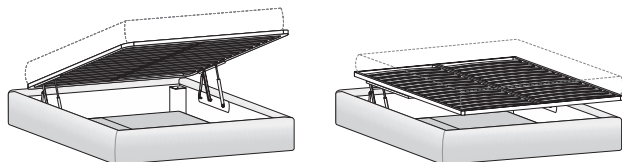

Dim. rete Base dim.	Larghezza Width	Profondità Depth	Altezza Height	Peso Weight
160x190 cm	173 cm	198,3 cm	30 cm	123,7 kg
160x200 cm	173 cm	208,3 cm	30 cm	126,6 kg

Il meccanismo di apertura consente di portare il piano del letto in posizione rialzata. È studiato per facilitare l'operazione quotidiana di riassetto del letto. Lo stesso meccanismo prevede anche il movimento di apertura totale per accedere al contenitore.

The opening mechanism is designed to lift the bed surface into the raised position. Designed to make the daily job of making the bed easier. The same lift mechanism also has a fully open setting to allow access to the storage base.

Letto SOMMIER con contenitore / SOMMIER bed with storage base

Il meccanismo di apertura consente di portare il piano del letto in posizione rialzata. È studiato per facilitare l'operazione quotidiana di riassetto del letto. Lo stesso meccanismo prevede anche il movimento di apertura totale per accedere al contenitore.