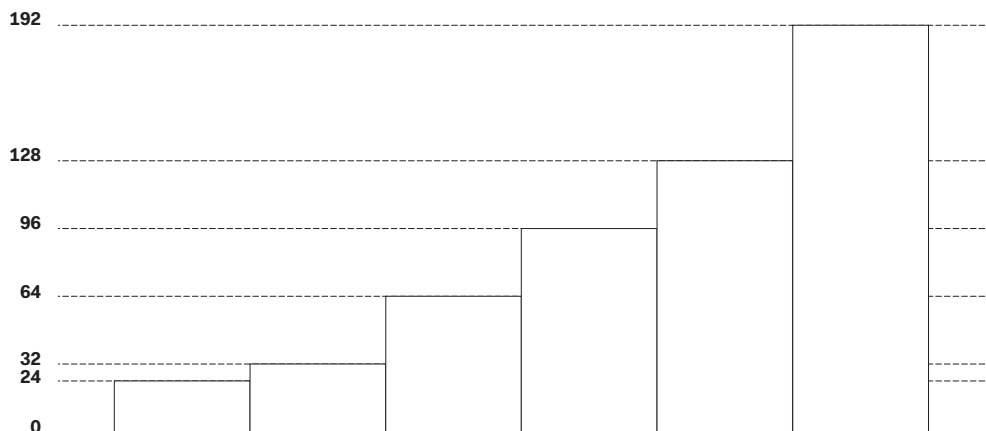

MODULARITÀ / MODULE SIZE

BOISERIE SP. 2,7 CM / 2,7CM-THICK WALL PANELLING

ALTEZZA / HEIGHT