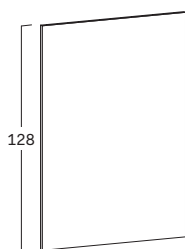

MODULARITÀ / MODULE SIZE

BOISERIE SP. 2,7 CM / 2,7CM-THICK WALL PANELLING

ALTEZZA / HEIGHT

LARGHEZZA / WIDTH

46,1	46,1	46,1	46,1	46,1	46,1
54,1	54,1	54,1	54,1	54,1	54,1
64,1	64,1	64,1	64,1	64,1	64,1
76,1	76,1	76,1	76,1	76,1	76,1
90	90	90	90	90	90
108,2	108,2	108,2	108,2	108,2	108,2
120	120	120	120	120	120
128,2	128,2	128,2	128,2	--	--
150	150	150	150	--	--
180	180	180	180	--	--

BOISERIE SP. 5,5 CM IMBOTTITA / 5,5CM-THICK PADDED WALL PANELLING

ALTEZZA / HEIGHT

LARGHEZZA / WIDTH

90	90
120	120
180	180

PROFONDITÀ / DEPTHS

Pannelli boiserie / Wall panelling

Prof. 2,7 cm / Depth 2,7 cm

Larghezza Width	Peso Weight
46,1 cm	1,6 kg
54,1 cm	1,9 kg
64,1 cm	2,3 kg
76,1 cm	2,7 kg
90 cm	3,2 kg
108,2 cm	3,8 kg
120 cm	4,3 kg
128,2 cm	4,6 kg
150 cm	5,4 kg
180 cm	6,4 kg

Larghezza Width	Peso Weight
46,1 cm	2,2 kg
54,1 cm	2,5 kg
64,1 cm	3 kg
76,1 cm	3,6 kg
90 cm	4,3 kg
108,2 cm	5,1 kg
120 cm	5,7 kg
128,2 cm	6,1 kg
150 cm	7,2 kg
180 cm	8,6 kg

Larghezza Width	Peso Weight
46,1 cm	4,4 kg
54,1 cm	5,1 kg
64,1 cm	6,1 kg
76,1 cm	7,3 kg
90 cm	8,6 kg
108,2 cm	10,3 kg
120 cm	11,5 kg
128,2 cm	12,3 kg
150 cm	14,4 kg
180 cm	17,2 kg

Larghezza Width	Peso Weight
46,1 cm	6,6 kg
54,1 cm	7,7 kg
64,1 cm	9,2 kg
76,1 cm	10,9 kg
90 cm	12,9 kg
108,2 cm	15,5 kg
120 cm	17,2 kg
128,2 cm	18,4 kg
150 cm	21,6 kg
180 cm	25,9 kg

Larghezza Width	Peso Weight
46,1 cm	8,8 kg
54,1 cm	10,3 kg
64,1 cm	12,3 kg
76,1 cm	14,6 kg
90 cm	17,2 kg
108,2 cm	20,7 kg
120 cm	23 kg