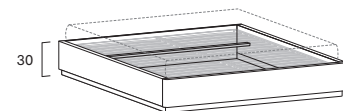

Prof. 26 cm / Depth 26 cm

Sp. 0,2 cm / Thick 0,2 cm

Larghezza / Width

53,9 - 75,9 - 89,8 - 119,8

Telaio "C" sospeso / Panel-mounted C-shaped rack

Alt. 95 cm / Height 95 cm

Larghezza / Width

26

Luce led per pannelli boiserie / Led light for wall paneling

Profilo luce LED 24V 3000K / 24V 3000K LED lighting strip

TURCHE / PLATFORM

Turca da appoggio ALPHA / ALPHA platform

Dim. rete Base dim.	Larghezza Width	Profondità Depth	Altezza Height	Peso Weight
160x190 cm	173 cm	198,3 cm	30 cm	33 kg
160x200 cm	173 cm	208,3 cm	30 cm	33,8 kg
160x210 cm	173 cm	218,3 cm	30 cm	34,6 kg
180x200 cm	193 cm	208,3 cm	30 cm	35 kg
180x210 cm	193 cm	218,3 cm	30 cm	35,8 kg

Turca da appoggio OMEGA / OMEGA platform

Dim. rete Base dim.	Larghezza Width	Profondità Depth	Altezza Height	Peso Weight
160x190 cm	173 cm	197 cm	30 cm	43,2 kg
160x200 cm	173 cm	207 cm	30 cm	43,7 kg

Turca da appoggio KAPPA / KAPPA platform

Dim. rete Base dim.	Larghezza Width	Profondità Depth	Altezza Height	Peso Weight
160x190 cm	173 cm	198,3 cm	30 cm	123,7 kg
160x200 cm	173 cm	208,3 cm	30 cm	126,6 kg

Il meccanismo di apertura consente di portare il piano del letto in posizione rialzata. È studiato per facilitare l'operazione quotidiana di riassetto del letto. Lo stesso meccanismo prevede anche il movimento di apertura totale per accedere al contenitore.