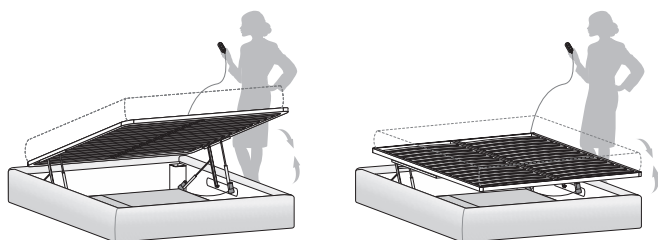

Letto SOMMIER con contenitore motorizzato* / SOMMIER bed with motorized storage base*

Dim. rete Base dim.	Larghezza Width	Profondità Depth	Altezza Height	Peso Weight
160x200 cm	177 cm	217 cm	32 cm	82,5 kg
180x200 cm	197 cm	217 cm	32 cm	91,9 kg

* Il motore elettrico per l'apertura motorizzata prevede l'allacciamento alla rete domestica sul lato testiera. Viene fornito con spina EU, oppure a richiesta con spina britannica a 3 poli. Il telecomando in dotazione funziona tramite collegamento con filo.

* The electric motor for motorized opening needs to be plugged into the home's power supply on the headboard end. It comes with an EU plug as standard, or can be ordered with a British 3-pin plug. The remote control provided works via a wired connection.