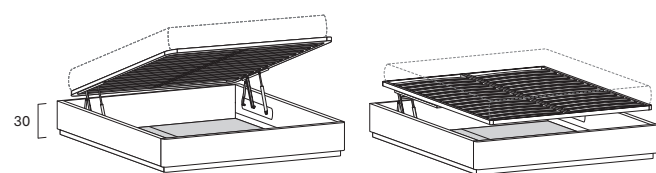

Luce led per pannelli boiserie / Led light for wall paneling

Profilo luce LED 24V 3000K / 24V 3000K LED lighting strip

TURCHE / PLATFORM

Turca da appoggio ALPHA / ALPHA platform

Dim. rete Base dim.	Larghezza Width	Profondità Depth	Altezza Height	Peso Weight
160x190 cm	173 cm	198,3 cm	30 cm	33 kg
160x200 cm	173 cm	208,3 cm	30 cm	33,8 kg
160x210 cm	173 cm	218,3 cm	30 cm	34,6 kg
180x200 cm	193 cm	208,3 cm	30 cm	35 kg
180x210 cm	193 cm	218,3 cm	30 cm	35,8 kg

Turca da appoggio OMEGA / OMEGA platform

Dim. rete Base dim.	Larghezza Width	Profondità Depth	Altezza Height	Peso Weight
160x190 cm	173 cm	197 cm	30 cm	43,2 kg
160x200 cm	173 cm	207 cm	30 cm	43,7 kg

Turca da appoggio KAPPA / KAPPA platform

Dim. rete Base dim.	Larghezza Width	Profondità Depth	Altezza Height	Peso Weight
160x190 cm	173 cm	198,3 cm	30 cm	76,4 kg
160x200 cm	173 cm	208,3 cm	30 cm	78 kg

Turca da appoggio KAPPA con contenitore / KAPPA platform with storage base

Dim. rete Base dim.	Larghezza Width	Profondità Depth	Altezza Height	Peso Weight
160x190 cm	173 cm	198,3 cm	30 cm	123,7 kg
160x200 cm	173 cm	208,3 cm	30 cm	126,6 kg

Il meccanismo di apertura consente di portare il piano del letto in posizione rialzata. È studiato per facilitare l'operazione quotidiana di riassetto del letto. Lo stesso meccanismo prevede anche il movimento di apertura totale per accedere al contenitore.