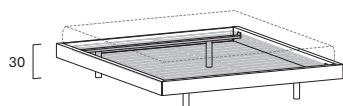

Prof. 26 cm / Depth 26 cm

Sp. 0,2 cm / Thick 0,2 cm

Larghezza / Width

53,9 - 75,9 - 89,8 - 119,8

Telaio "C" sospeso / Panel-mounted C-shaped rack

Alt. 95 cm / Height 95 cm

Larghezza / Width

26

Luce led per pannelli boiserie / Led light for wall paneling

Profilo luce LED 24V 3000K / 24V 3000K LED lighting strip

TURCHE / PLATFORM

Turca da appoggio ALPHA / ALPHA platform

Dim. rete Base dim.	Larghezza Width	Profondità Depth	Altezza Height	Peso Weight
160x190 cm	173 cm	198,3 cm	30 cm	33 kg
160x200 cm	173 cm	208,3 cm	30 cm	33,8 kg
160x210 cm	173 cm	218,3 cm	30 cm	34,6 kg
180x200 cm	193 cm	208,3 cm	30 cm	35 kg
180x210 cm	193 cm	218,3 cm	30 cm	35,8 kg

Turca da appoggio OMEGA / OMEGA platform

Dim. rete Base dim.	Larghezza Width	Profondità Depth	Altezza Height	Peso Weight
160x190 cm	173 cm	197 cm	30 cm	43,2 kg
160x200 cm	173 cm	207 cm	30 cm	43,7 kg

Turca da appoggio KAPPA / KAPPA platform