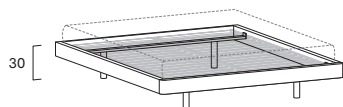

TURCHE / PLATFORM

Turca da appoggio ALPHA / ALPHA platform

Dim. rete Base dim.	Larghezza Width	Profondità Depth	Altezza Height	Peso Weight
160x190 cm	173 cm	198,3 cm	30 cm	33 kg
160x200 cm	173 cm	208,3 cm	30 cm	33,8 kg
160x210 cm	173 cm	218,3 cm	30 cm	34,6 kg
180x200 cm	193 cm	208,3 cm	30 cm	35 kg
180x210 cm	193 cm	218,3 cm	30 cm	35,8 kg

Turca da appoggio OMEGA / OMEGA platform