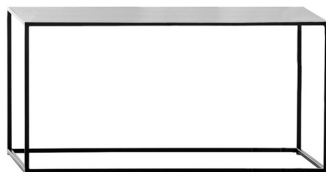

Proposto in due misure, Team è un tavolino componibile, elegante e leggero. In laccato opaco, ossidato o metal, è disponibile in tutte le finiture a catalogo.

*Available in a choice of two sizes, Team is a light, elegant modular occasional table. It comes in a matt, oxidized or metal lacquered finish, available in any of the finishes from the catalogue.*

## TAVOLINO TEAM / TEAM OCCASIONAL TABLE

### TAVOLINO TEAM-Q TEAM-Q OCCASIONAL TABLE

Altezza Height	Profondità Depth	Larghezza Width	Peso Weight
<u>41,2 cm</u>	<u>40 cm</u>	<u>40 cm</u>	<u>3,2 kg</u>

### TAVOLINO TEAM-R TEAM-R OCCASIONAL TABLE

Altezza Height	Profondità Depth	Larghezza Width	Peso Weight
<u>41,2 cm</u>	<u>40 cm</u>	<u>80 cm</u>	<u>5,1 kg</u>