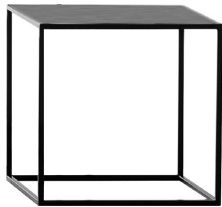

Proposto in due misure, Team è un tavolino componibile, elegante e leggero. In laccato opaco, ossidato o metal, è disponibile in tutte le finiture a catalogo.

*Available in a choice of two sizes, Team is a light, elegant modular occasional table. It comes in a matt, oxidized or metal lacquered finish, available in any of the finishes from the catalogue.*

## TAVOLINO TEAM / TEAM OCCASIONAL TABLE

### TAVOLINO TEAM-Q TEAM-Q OCCASIONAL TABLE

Altezza Height	Profondità Depth	Larghezza Width	Peso Weight
<u>41,2 cm</u>	<u>40 cm</u>	<u>40 cm</u>	<u>3,2 kg</u>

### TAVOLINO TEAM-R TEAM-R OCCASIONAL TABLE

Altezza Height	Profondità Depth	Larghezza Width	Peso Weight
<u>41,2 cm</u>	<u>40 cm</u>	<u>80 cm</u>	<u>5,1 kg</u>