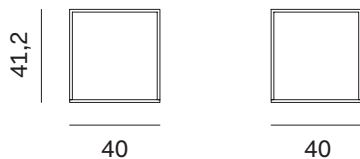

Proposto in due misure, Team è un tavolino componibile, elegante e leggero. In laccato opaco, ossidato o metal, è disponibile in tutte le finiture a catalogo.

*Available in a choice of two sizes, Team is a light, elegant modular occasional table. It comes in a matt, oxidized or metal lacquered finish, available in any of the finishes from the catalogue.*

### TAVOLINO TEAM-Q TEAM-Q OCCASIONAL TABLE

Altezza Height	Profondità Depth	Larghezza Width	Peso Weight
<u>41,2 cm</u>	<u>40 cm</u>	<u>40 cm</u>	<u>3,2 kg</u>

### TAVOLINO TEAM-R TEAM-R OCCASIONAL TABLE

Altezza Height	Profondità Depth	Larghezza Width	Peso Weight
<u>41,2 cm</u>	<u>40 cm</u>	<u>80 cm</u>	<u>5,1 kg</u>