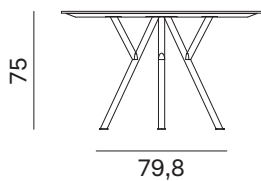

## TAVOLO SUNNY / SUNNY TABLE

Altezza Height	Diametro Diameter	Peso Weight
<u>75 cm</u>	<u>Ø 129 cm</u>	<u>36 kg</u>

## TAVOLO SUNNY CON PIANO IN LIGHT STONE SUNNY TABLE WITH TOP IN LIGHT STONE

Altezza Height	Diametro Diameter	Peso Weight
<u>75,6 cm</u>	<u>Ø 129 cm</u>	<u>54,81 kg</u>

Piano in light stone sp. 0,6 cm con sottopiano sp. 3,7 cm.  
0,6cm-thick light stone top with 3,7cm-thick sub-top.

## TAVOLO SUNNY CON PIANO IN MARMO E PIETRA LAVICA SUNNY TABLE WITH TOP IN MARBLE AND LAVA STONE

Altezza Height	Diametro Diameter	Peso Weight
<b>75,8 cm</b>	<b>Ø 129 cm</b>	<b>98,96 kg</b>

Piano in marmo e pietra lavica sp. 2 cm con sottopiano sp. 2,5 cm.  
2cm-thick marble and lava stone top with 2,5cm-thick sub-top.