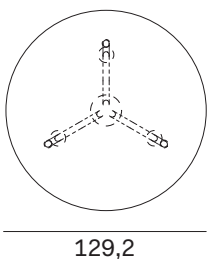

## TAVOLO SUNNY / SUNNY TABLE

Altezza Height	Diametro Diameter	Peso Weight
<u>75 cm</u>	<u>Ø 129 cm</u>	<u>36 kg</u>

## TAVOLO SUNNY CON PIANO IN LIGHT STONE SUNNY TABLE WITH TOP IN LIGHT STONE

Altezza Height	Diametro Diameter	Peso Weight
<u>75,6 cm</u>	<u>Ø 129 cm</u>	<u>54,81 kg</u>

Piano in light stone sp. 0,6 cm con sottopiano sp. 3,7 cm.  
0,6cm-thick light stone top with 3,7cm-thick sub-top.

## TAVOLO SUNNY CON PIANO IN MARMO E PIETRA LAVICA SUNNY TABLE WITH TOP IN MARBLE AND LAVA STONE

Altezza Height	Diametro Diameter	Peso Weight
<b>75,8 cm</b>	<b>Ø 129 cm</b>	<b>98,96 kg</b>

Piano in marmo e pietra lavica sp. 2 cm con sottopiano sp. 2,5 cm.  
2cm-thick marble and lava stone top with 2,5cm-thick sub-top.