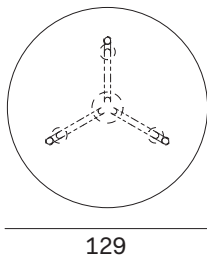

## TAVOLO SUNNY / SUNNY TABLE

Altezza Height	Diametro Diameter	Peso Weight
<u>75 cm</u>	<u>Ø 129 cm</u>	<u>36 kg</u>

## TAVOLO SUNNY CON PIANO IN LIGHT STONE SUNNY TABLE WITH TOP IN LIGHT STONE

Altezza Height	Diametro Diameter	Peso Weight
<u>75,6 cm</u>	<u>Ø 129 cm</u>	<u>54,81 kg</u>

Piano in light stone sp. 0,6 cm con sottopiano sp. 3,7 cm.  
0,6cm-thick light stone top with 3,7cm-thick sub-top.

## TAVOLO SUNNY CON PIANO IN MARMO E PIETRA LAVICA SUNNY TABLE WITH TOP IN MARBLE AND LAVA STONE

Altezza Height	Diametro Diameter	Peso Weight
<b>75,8 cm</b>	<b>Ø 129 cm</b>	<b>98,96 kg</b>

Piano in marmo e pietra lavica sp. 2 cm con sottopiano sp. 2,5 cm.  
2cm-thick marble and lava stone top with 2,5cm-thick sub-top.