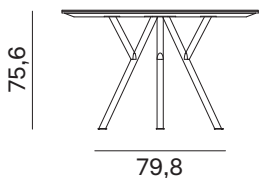

## TAVOLO SUNNY / SUNNY TABLE

Altezza Height	Diametro Diameter	Peso Weight
<u>75 cm</u>	<u>Ø 129 cm</u>	<u>36 kg</u>

## TAVOLO SUNNY CON PIANO IN LIGHT STONE SUNNY TABLE WITH TOP IN LIGHT STONE

Altezza Height	Diametro Diameter	Peso Weight
<u>75,6 cm</u>	<u>Ø 129 cm</u>	<u>54,81 kg</u>

Piano in light stone sp. 0,6 cm con sottopiano sp. 3,7 cm.  
0,6cm-thick light stone top with 3,7cm-thick sub-top.

## TAVOLO SUNNY CON PIANO IN MARMO E PIETRA LAVICA SUNNY TABLE WITH TOP IN MARBLE AND LAVA STONE

Altezza Height	Diametro Diameter	Peso Weight
<b>75,8 cm</b>	<b>Ø 129 cm</b>	<b>98,96 kg</b>

Piano in marmo e pietra lavica sp. 2 cm con sottopiano sp. 2,5 cm.  
2cm-thick marble and lava stone top with 2,5cm-thick sub-top.