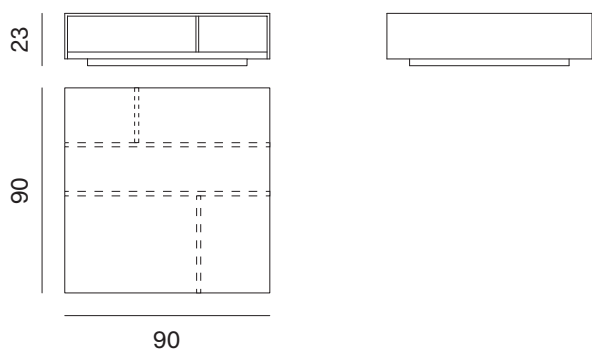

Il tavolino Seven, nella sua duplice versione quadrata e rettangolare, appare come un monolite scavato e leggermente sollevato da terra. Si caratterizza per il gioco cromatico dei materiali tra scocca interna ed esterna, vani a giorno e vassoi estraibili. È disponibile nelle finiture noce e olmo termotrattato e in tutti i colori laccati opachi e ossidati.

The Seven coffee table - in both square and rectangular versions - has the appearance of a carved-out solid block hovering just above the floor. Its distinguishing feature is the juxtaposition of colour between the materials of the interior and exterior, open shelving and pull-out trays. It comes in the noce and olmo termotrattato finishes, and in any of the matt and oxidized lacquered colour options

NOVAMOBILI

TAVOLINO SEVEN / SEVEN COFFEE TABLE

TAVOLINO SEVEN QUADRATO SQUARE SEVEN COFFEE TABLE

Larghezza Width	Profondità Depth	Altezza Height	Peso Weight
<u>90 cm</u>	<u>90 cm</u>	<u>23 cm</u>	<u>33,1 kg</u>

TAVOLINO SEVEN RETTANGOLARE RECTANGULAR SEVEN COFFEE TABLE

Larghezza Width	Profondità Depth	Altezza Height	Peso Weight
<u>90 cm</u>	<u>50 cm</u>	<u>23 cm</u>	<u>16,7 kg</u>