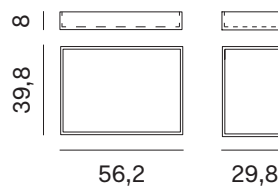

NOVAMOBILI

TAVOLINO SEVEN / SEVEN COFFEE TABLE

TAVOLINO SEVEN QUADRATO SQUARE SEVEN COFFEE TABLE

Larghezza Width	Profondità Depth	Altezza Height	Peso Weight
<u>90 cm</u>	<u>90 cm</u>	<u>23 cm</u>	<u>33,1 kg</u>

VASSOI PER TAVOLINO SEVEN QUADRATO TRAYS FOR SQUARE SEVEN COFFEE TABLE

Larghezza Width	Profondità Depth	Altezza Height	Peso Weight
<u>29,8 cm</u>	<u>39,8 cm</u>	<u>8 cm</u>	<u>2 kg</u>
<u>56,2 cm</u>			<u>3,14 kg</u>

TAVOLINO SEVEN RETTANGOLARE RECTANGULAR SEVEN COFFEE TABLE

Larghezza Width	Profondità Depth	Altezza Height	Peso Weight
<u>90 cm</u>	<u>50 cm</u>	<u>23 cm</u>	<u>16,7 kg</u>