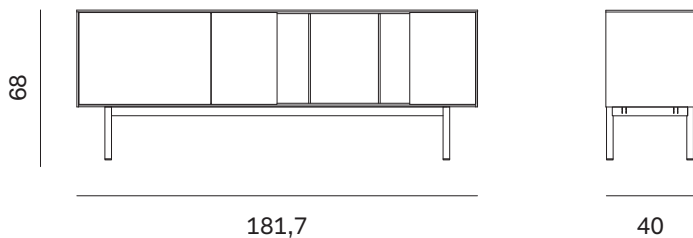

Tre misure per definire un progetto dai chiari sapori anni '50. La madia Reverse alterna parti chiuse con elementi a giorno creando simpatici giochi cromatici e innumerevoli varianti.

Three sizes defining a design with a distinct '50s flavour. The Reverse sideboard alternates closed-off sections with open shelving, creating fun juxtapositions of colour and countless options.

NOVAMOBILI

MADIA REVERSE / REVERSE SIDEBOARD

Altezza Height	Profondità Depth	Larghezza Width	Peso Weight
<u>68 cm</u>	<u>40 cm</u>	<u>121,7 cm</u>	<u>31 kg</u>

Altezza Height	Profondità Depth	Larghezza Width	Peso Weight
<u>68 cm</u>	<u>40 cm</u>	<u>181,7 cm</u>	<u>44 kg</u>

Altezza Height	Profondità Depth	Larghezza Width	Peso Weight
<u>68 cm</u>	<u>40 cm</u>	<u>211,7 cm</u>	<u>51 kg</u>