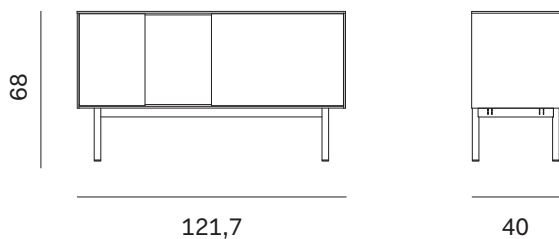

Tre misure per definire un progetto dai chiari sapori anni '50. La madia Reverse alterna parti chiuse con elementi a giorno creando simpatici giochi cromatici e innumerevoli varianti.

Three sizes defining a design with a distinct '50s flavour. The Reverse sideboard alternates closed-off sections with open shelving, creating fun juxtapositions of colour and countless options.

NOVAMOBILI

MADIA REVERSE / REVERSE SIDEBOARD

Altezza Height	Profondità Depth	Larghezza Width	Peso Weight
<u>68 cm</u>	<u>40 cm</u>	<u>121,7 cm</u>	<u>31 kg</u>

Altezza Height	Profondità Depth	Larghezza Width	Peso Weight
<u>68 cm</u>	<u>40 cm</u>	<u>181,7 cm</u>	<u>44 kg</u>

Altezza Height	Profondità Depth	Larghezza Width	Peso Weight
<u>68 cm</u>	<u>40 cm</u>	<u>211,7 cm</u>	<u>51 kg</u>