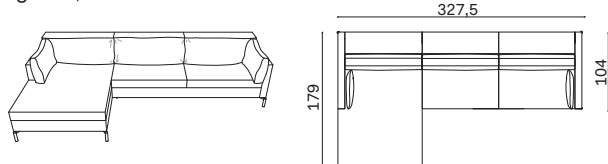

kg. 128,7

Composta da:

- 1 Laterale 185 Sx
- 1 Penisola laterale 97,5x179 Dx

Comprising:

- 1 LH side 185
- 1 RH side chaise 97,5x179

Composizione 2 / Configuration 2

misure L x H x P cm /
dimensions W x H x D cm

308,5 x 82 x 179

kg. 151

Composta da:

- 1 Penisola lat. 123,5x179 con piano Sx
- 1 Laterale 185 Dx

Comprising:

- 1 Side chaise 123,5x179 with LH shelf
- 1 RH side 185

Composizione 3 / Configuration 3

misure L x H x P cm /
dimensions W x H x D cm

327,5 x 82 x 179

kg. 145,7

Composta da:

- 1 Penisola laterale 112,5x179 Sx
- 1 Laterale 215 Dx

Comprising:

- 1 LH side chaise 112,5x179
- 1 RH side 215

Composizione 4 / Configuration 4

misure L x H x P cm /
dimensions W x H x D cm

misure L x H x P cm /
dimensions W x H x D cm

317,9 x 82 x 317,9

kg. 209,2

Composta da:

- 1 Laterale 215 Sx
- 1 Angolo 103x103
- 1 Laterale 215 Dx

Comprising:

- 1 LH side 215
- 1 Corner 103x103
- 1 RH side 215