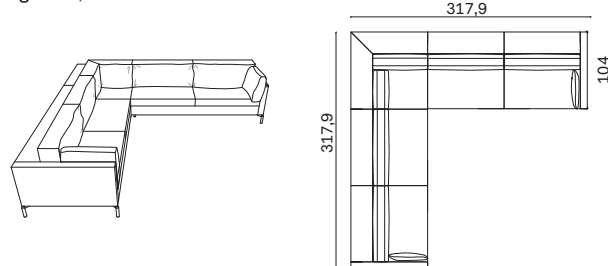

327,5 x 82 x 179

kg. 145,7

Composta da:

- 1 Penisola laterale 112,5x179 Sx
- 1 Laterale 215 Dx

Comprising:

- 1 LH side chaise 112,5x179
- 1 RH side 215

Composizione 4 / Configuration 4

misure L x H x P cm /
dimensions W x H x D cm

353,5 x 82 x 179

kg. 158,2

Composta da:

- 1 Laterale 215 Sx
- 1 Penisola lat. 138,5x179 con piano Dx

Comprising:

- 1 LH side 215
- 1 Side chaise 138,5x179 with RH shelf

Composizione 5 / Configuration 5

misure L x H x P cm /
dimensions W x H x D cm

313,9 x 82 x 261,9

kg. 193,8

Composta da:

- 1 Laterale 159 Sx
- 1 Angolo 103x103
- 1 Laterale 211 con piano Dx

Comprising:

- 1 LH side 159
- 1 Corner 103x103
- 1 Side 211 with RH shelf

Composizione 6 / Configuration 6

misure L x H x P cm /
dimensions W x H x D cm

317,9 x 82 x 317,9

kg. 209,2

Composta da:

- 1 Laterale 215 Sx
- 1 Angolo 103x103
- 1 Laterale 215 Dx

Comprising:

- 1 LH side 215
- 1 Corner 103x103
- 1 RH side 215