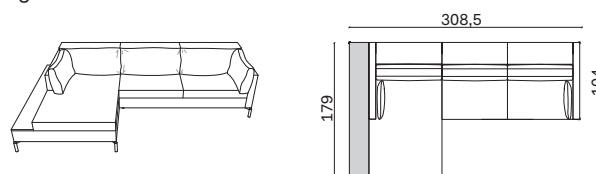

kg. 128,7

Composta da:

- 1 Laterale 185 Sx
- 1 Penisola laterale 97,5x179 Dx

Comprising:

- 1 LH side 185
- 1 RH side chaise 97,5x179

Composizione 2 / Configuration 2

misure L x H x P cm /
dimensions W x H x D cm

308,5 x 82 x 179

kg. 151

Composta da:

- 1 Penisola lat. 123,5x179 con piano Sx
- 1 Laterale 185 Dx

Comprising:

- 1 Side chaise 123,5x179 with LH shelf
- 1 RH side 185

Composizione 3 / Configuration 3

misure L x H x P cm /
dimensions W x H x D cm

327,5 x 82 x 179

kg. 145,7

Composta da:

- 1 Penisola laterale 112,5x179 Sx
- 1 Laterale 215 Dx

Comprising:

- 1 LH side chaise 112,5x179
- 1 RH side 215

Composizione 4 / Configuration 4

misure L x H x P cm /
dimensions W x H x D cm

misure L x H x P cm /
dimensions W x H x D cm

317,9 x 82 x 317,9

kg. 209,2

Composta da:

- 1 Laterale 215 Sx
- 1 Angolo 103x103
- 1 Laterale 215 Dx

Comprising:

- 1 LH side 215
- 1 Corner 103x103
- 1 RH side 215