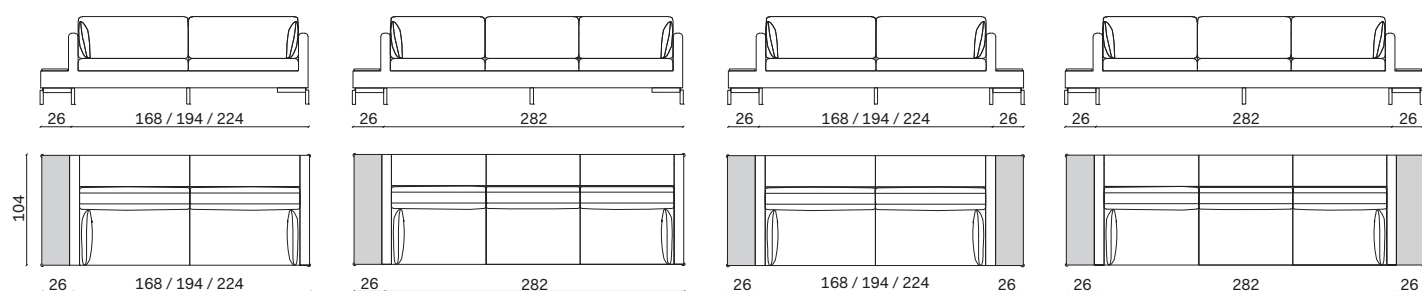

Versione con piano laterale /
Version with side shelf

Versione con vassoio /
Version with tray

Piano legno: Spessore 1,8 cm
Wooden shelf: 1,8cm-thick

Vassoio: H. 5 cm
Tray: H. 5 cm

Divano REEF / REEF sofa

NOVAMOBILI

design by Novamobili studio

Elementi fissi poltrona e divani /

Armchair and sofa fixed units

Elementi laterali divani e penisole SX - DX /

LH - RH sofa side sections and chaise longues

Elementi fissi divani con piano laterale largh. 26 cm SX - DX o entrambi i lati /

Sofa fixed units with 26cm-wide side shelf LH - RH or both sides

Elementi laterali e penisole con piano laterale largh. 26 cm SX - DX /

Side sections and chaise longues with 26cm-wide side shelf LH - RH

misure L x H x P cm /
dimensions W x H x D cm

317,9 x 82 x 317,9

kg. 209,2

Composta da:

- 1 Laterale 215 Sx
- 1 Angolo 103x103
- 1 Laterale 215 Dx

Comprising:

- 1 LH side 215
- 1 Corner 103x103
- 1 RH side 215