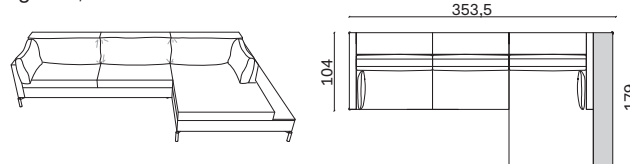

308,5 x 82 x 179

kg. 151

Composta da:

- 1 Penisola lat. 123,5x179 con piano Sx
- 1 Laterale 185 Dx

Comprising:

- 1 Side chaise 123,5x179 with LH shelf
- 1 RH side 185

Composizione 3 / Configuration 3

misure L x H x P cm /
dimensions W x H x D cm

327,5 x 82 x 179

kg. 145,7

Composta da:

- 1 Penisola laterale 112,5x179 Sx
- 1 Laterale 215 Dx

Comprising:

- 1 LH side chaise 112,5x179
- 1 RH side 215

Composizione 4 / Configuration 4

misure L x H x P cm /
dimensions W x H x D cm

353,5 x 82 x 179

kg. 158,2

Composta da:

- 1 Laterale 215 Sx
- 1 Penisola lat. 138,5x179 con piano Dx

Comprising:

- 1 LH side 215
- 1 Side chaise 138,5x179 with RH shelf

Composizione 5 / Configuration 5

misure L x H x P cm /
dimensions W x H x D cm

misure L x H x P cm /
dimensions W x H x D cm

317,9 x 82 x 317,9

kg. 209,2

Composta da:

- 1 Laterale 215 Sx
- 1 Angolo 103x103
- 1 Laterale 215 Dx

Comprising:

- 1 LH side 215
- 1 Corner 103x103
- 1 RH side 215