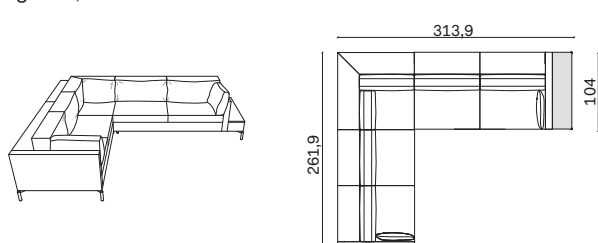

327,5 x 82 x 179

kg. 145,7

Composta da:

- 1 Penisola laterale 112,5x179 Sx
- 1 Laterale 215 Dx

Comprising:

- 1 LH side chaise 112,5x179
- 1 RH side 215

Composizione 4 / Configuration 4

misure L x H x P cm /
dimensions W x H x D cm

353,5 x 82 x 179

kg. 158,2

Composta da:

- 1 Laterale 215 Sx
- 1 Penisola lat. 138,5x179 con piano Dx

Comprising:

- 1 LH side 215
- 1 Side chaise 138,5x179 with RH shelf

Composizione 5 / Configuration 5

misure L x H x P cm /
dimensions W x H x D cm

313,9 x 82 x 261,9

kg. 193,8

Composta da:

- 1 Laterale 159 Sx
- 1 Angolo 103x103
- 1 Laterale 211 con piano Dx

Comprising:

- 1 LH side 159
- 1 Corner 103x103
- 1 Side 211 with RH shelf

Composizione 6 / Configuration 6

misure L x H x P cm /
dimensions W x H x D cm

317,9 x 82 x 317,9

kg. 209,2

Composta da:

- 1 Laterale 215 Sx
- 1 Angolo 103x103
- 1 Laterale 215 Dx

Comprising:

- 1 LH side 215
- 1 Corner 103x103
- 1 RH side 215