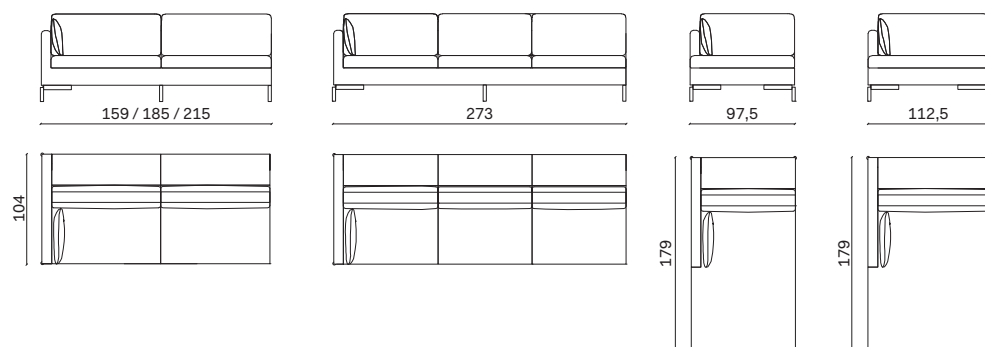

NOVAMOBILI

design by Novamobili studio

Elementi fissi poltrona e divani /

Armchair and sofa fixed units

Elementi laterali divani e penisole SX - DX /

LH - RH sofa side sections and chaise longues

Elementi fissi divani con piano laterale largh. 26 cm SX - DX o entrambi i lati /

Sofa fixed units with 26cm-wide side shelf LH - RH or both sides

Elementi laterali e penisole con piano laterale largh. 26 cm SX - DX /

Side sections and chaise longues with 26cm-wide side shelf LH - RH

353,5 x 82 x 179

kg. 158,2

Composta da:

- 1 Laterale 215 Sx
- 1 Penisola lat. 138,5x179 con piano Dx

Comprising:

- 1 LH side 215
- 1 Side chaise 138,5x179 with RH shelf

Composizione 5 / Configuration 5

misure L x H x P cm /
dimensions W x H x D cm

misure L x H x P cm /
dimensions W x H x D cm

317,9 x 82 x 317,9

kg. 209,2

Composta da:

- 1 Laterale 215 Sx
- 1 Angolo 103x103
- 1 Laterale 215 Dx

Comprising:

- 1 LH side 215
- 1 Corner 103x103
- 1 RH side 215