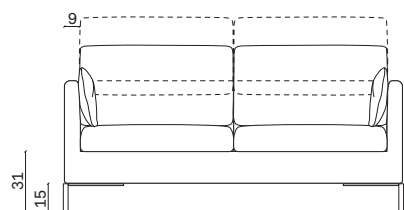

Vista frontale /
Front view