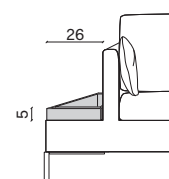

Versione con piano laterale /
Version with side shelf

Versione con vassoio /
Version with tray

Piano legno: Spessore 1,8 cm
Wooden shelf: 1,8cm-thick

Vassoio: H. 5 cm
Tray: H. 5 cm

Divano REEF / REEF sofa

NOVAMOBILI

design by Novamobili studio

Elementi fissi poltrona e divani /

Armchair and sofa fixed units

Elementi laterali divani e penisole SX - DX /

LH - RH sofa side sections and chaise longues

Elementi fissi divani con piano laterale largh. 26 cm SX - DX o entrambi i lati /

308,5 x 82 x 179

kg. 151

Composta da:

- 1 Penisola lat. 123,5x179 con piano Sx
- 1 Laterale 185 Dx

Comprising:

- 1 Side chaise 123,5x179 with LH shelf
- 1 RH side 185

Composizione 3 / Configuration 3

misure L x H x P cm /
dimensions W x H x D cm

misure L x H x P cm /
dimensions W x H x D cm

317,9 x 82 x 317,9

kg. 209,2

Composta da:

- 1 Laterale 215 Sx
- 1 Angolo 103x103
- 1 Laterale 215 Dx

Comprising:

- 1 LH side 215
- 1 Corner 103x103
- 1 RH side 215