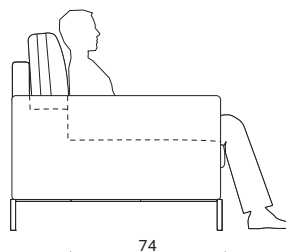

Vista laterale poltrona e divani /
Armchair and sofa side view

Gli schienali dei divani sono sempre dotati di meccanismo alzaschienale /
Sofa backs are always fitted with back-lift mechanism.

Vista frontale /
Front view

Versione con piano laterale /
Version with side shelf

Versione con vassoio /
Version with tray

Piano legno: Spessore 1,8 cm
Wooden shelf: 1,8cm-thick

Vassoio: H. 5 cm
Tray: H. 5 cm

Divano REEF / REEF sofa

NOVAMOBILI

design by Novamobili studio

Elementi fissi poltrona e divani /

Armchair and sofa fixed units

Elementi laterali divani e penisole SX - DX /

LH - RH sofa side sections and chaise longues

Elementi fissi divani con piano laterale largh. 26 cm SX - DX o entrambi i lati /

misure L x H x P cm /
dimensions W x H x D cm

317,9 x 82 x 317,9

kg. 209,2

Composta da:

- 1 Laterale 215 Sx
- 1 Angolo 103x103
- 1 Laterale 215 Dx

Comprising:

- 1 LH side 215
- 1 Corner 103x103
- 1 RH side 215