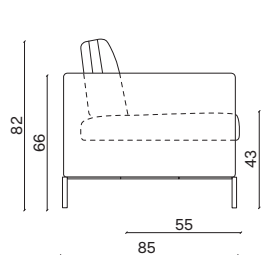

Divano REEF / REEF sofa

design by Novamobili studio

NOVAMOBILI

Divano componibile con rivestimento completamente sfoderabile in tessuto ed ecopelle, in pelle è fisso. /

Modular sofa, with fabric and imitation leather covers are fully removable; leather version has fixed covers.

Vista laterale poltrona e divani /
Armchair and sofa side view

Gli schienali dei divani sono sempre dotati di meccanismo alzaschienale /
Sofa backs are always fitted with back-lift mechanism.

Vista frontale /
Front view

Versione con piano laterale /
Version with side shelf

Versione con vassoio /
Version with tray

Piano legno: Spessore 1,8 cm
Wooden shelf: 1,8cm-thick

Vassoio: H. 5 cm
Tray: H. 5 cm