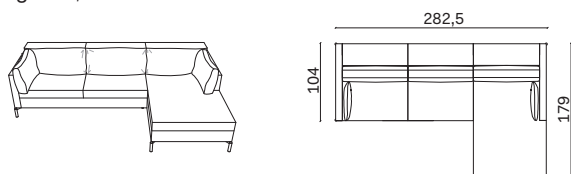

Sofa fixed units with 26cm-wide side shelf LH - RH or both sides

Elementi laterali e penisole con piano laterale largh. 26 cm SX - DX /

Side sections and chaise longues with 26cm-wide side shelf LH - RH

kg. 128,7

Composta da:

- 1 Laterale 185 Sx
- 1 Penisola laterale 97,5x179 Dx

Comprising:

- 1 LH side 185
- 1 RH side chaise 97,5x179

Composizione 2 / Configuration 2

misure L x H x P cm /
dimensions W x H x D cm

308,5 x 82 x 179

kg. 151

Composta da:

- 1 Penisola lat. 123,5x179 con piano Sx
- 1 Laterale 185 Dx

Comprising:

- 1 Side chaise 123,5x179 with LH shelf
- 1 RH side 185

Composizione 3 / Configuration 3

misure L x H x P cm /
dimensions W x H x D cm

misure L x H x P cm /
dimensions W x H x D cm

317,9 x 82 x 317,9

kg. 209,2

Composta da:

- 1 Laterale 215 Sx
- 1 Angolo 103x103
- 1 Laterale 215 Dx

Comprising:

- 1 LH side 215
- 1 Corner 103x103
- 1 RH side 215