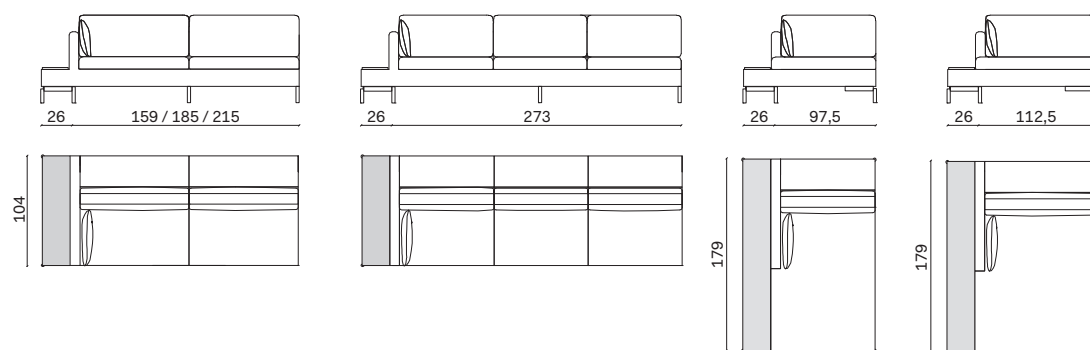

NOVAMOBILI

design by Novamobili studio

Elementi fissi poltrona e divani /

Armchair and sofa fixed units

Elementi laterali divani e penisole SX - DX /

LH - RH sofa side sections and chaise longues

Elementi fissi divani con piano laterale largh. 26 cm SX - DX o entrambi i lati /

Sofa fixed units with 26cm-wide side shelf LH - RH or both sides

Elementi laterali e penisole con piano laterale largh. 26 cm SX - DX /

Side sections and chaise longues with 26cm-wide side shelf LH - RH

353,5 x 82 x 179

kg. 158,2

Composta da:

- 1 Laterale 215 Sx
- 1 Penisola lat. 138,5x179 con piano Dx

Comprising:

- 1 LH side 215
- 1 Side chaise 138,5x179 with RH shelf

Composizione 5 / Configuration 5

misure L x H x P cm /
dimensions W x H x D cm

misure L x H x P cm /
dimensions W x H x D cm

317,9 x 82 x 317,9

kg. 209,2

Composta da:

- 1 Laterale 215 Sx
- 1 Angolo 103x103
- 1 Laterale 215 Dx

Comprising:

- 1 LH side 215
- 1 Corner 103x103
- 1 RH side 215