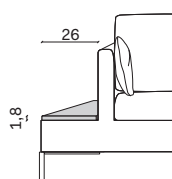

Versione con piano laterale /
Version with side shelf

Versione con vassoio /
Version with tray

Piano legno: Spessore 1,8 cm
Wooden shelf: 1,8cm-thick

Vassoio: H. 5 cm
Tray: H. 5 cm

Divano REEF / REEF sofa

Sofa fixed units with 26cm-wide side shelf LH - RH or both sides

Elementi laterali e penisole con piano laterale largh. 26 cm SX - DX /

Side sections and chaise longues with 26cm-wide side shelf LH - RH

308,5 x 82 x 179

kg. 151

Composta da:

- 1 Penisola lat. 123,5x179 con piano Sx
- 1 Laterale 185 Dx

Comprising:

- 1 Side chaise 123,5x179 with LH shelf
- 1 RH side 185

Composizione 3 / Configuration 3

misure L x H x P cm /
dimensions W x H x D cm

misure L x H x P cm /
dimensions W x H x D cm

317,9 x 82 x 317,9

kg. 209,2

Composta da:

- 1 Laterale 215 Sx
- 1 Angolo 103x103
- 1 Laterale 215 Dx

Comprising:

- 1 LH side 215
- 1 Corner 103x103
- 1 RH side 215