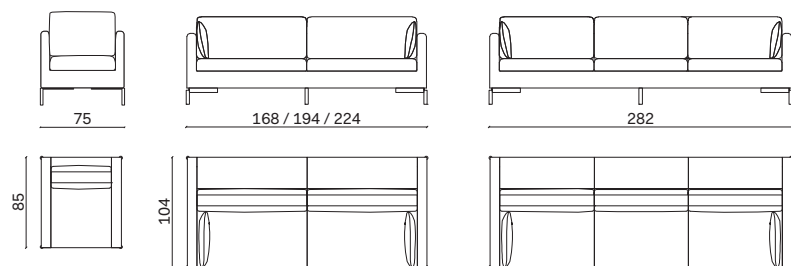

Versione con piano laterale /
Version with side shelf

Versione con vassoio /
Version with tray

Piano legno: Spessore 1,8 cm
Wooden shelf: 1,8cm-thick

Vassoio: H. 5 cm
Tray: H. 5 cm

Divano REEF / REEF sofa

NOVAMOBILI

design by Novamobili studio

Elementi fissi poltrona e divani /

Armchair and sofa fixed units

Elementi laterali divani e penisole SX - DX /

LH - RH sofa side sections and chaise longues

Elementi fissi divani con piano laterale largh. 26 cm SX - DX o entrambi i lati /

Sofa fixed units with 26cm-wide side shelf LH - RH or both sides

Elementi laterali e penisole con piano laterale largh. 26 cm SX - DX /

Side sections and chaise longues with 26cm-wide side shelf LH - RH

misure L x H x P cm /
dimensions W x H x D cm

317,9 x 82 x 317,9

kg. 209,2

Composta da:

- 1 Laterale 215 Sx
- 1 Angolo 103x103
- 1 Laterale 215 Dx

Comprising:

- 1 LH side 215
- 1 Corner 103x103
- 1 RH side 215