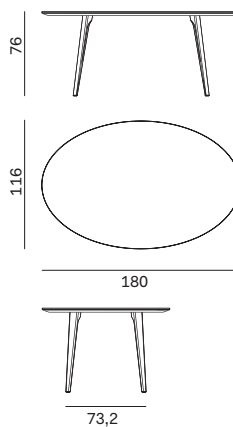

Il tavolo di forma ovale firmato Novamobili studio. Rea si distingue per il perfetto equilibrio tra ispirazione minimalista e design moderno e funzionale. La linea rastremata delle gambe inclinate conferisce essenzialità e leggerezza. Il piano si presta a essere abbinato alle gambe nelle stesse finiture rovere o noce canaletto oppure a contrasto nelle finiture laccato opaco e ossidato, in light stone e nella dimensione da 180 cm anche nelle finiture argilla.

The oval-shaped table by Novamobili studio. Rea stands out for the perfect balance between minimalist inspiration and modern, functional design. The tapered line of the subtly splayed legs gives a lightness and pared-back aesthetic. The top pairs happily with legs in the same rovere or noce canaletto finishes, or with contrasting legs in the matt and oxidized lacquered, clay or light stone finishes.

NOVAMOBILI

TAVOLO REA / REA TABLE

Tavolo con piano in impiallacciato, noce canaletto, argilla e laccato

/ Table with veneered, noce canaletto, clay and lacquered top

Altezza Height	Profondità Depth	Larghezza Width	Peso Weight
76 cm	116 cm	180 cm	36 kg

Tavolo con piano in light stone / Table with light stone top

Altezza Height	Profondità Depth	Larghezza Width	Peso Weight
75,4 cm	116 cm	180 cm	75 kg
75,4 cm	140 cm	220 cm	105 kg