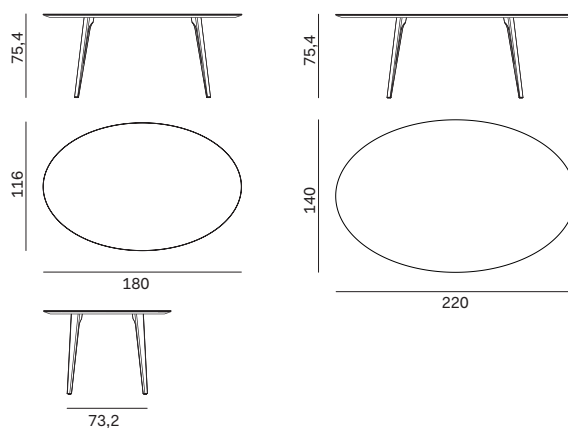

NOVAMOBILI

TAVOLO REA / REA TABLE

Tavolo con piano in impiallacciato, noce canaletto, argilla e laccato

/ Table with veneered, noce canaletto, clay and lacquered top

Altezza Height	Profondità Depth	Larghezza Width	Peso Weight
76 cm	116 cm	180 cm	36 kg

Tavolo con piano in light stone / Table with light stone top

Altezza Height	Profondità Depth	Larghezza Width	Peso Weight
75,4 cm	116 cm	180 cm	75 kg
75,4 cm	140 cm	220 cm	105 kg