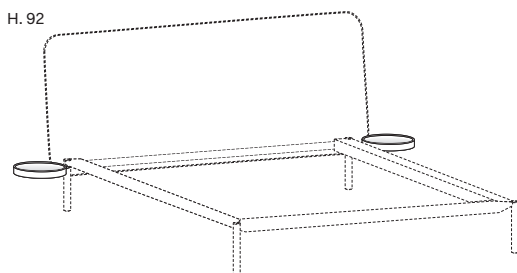

Letto RAIN / RAIN bed

design by Zanellato/Bortotto

NOVAMOBILI

misure L x H x P cm /
dimensions W x H x D cm

198 x 100 x 226

kg. 59

Con copriroloetto imbottito
With padded frame cover

misure L x H x P cm /
dimensions W x H x D cm

198 x 100 x 226

kg. 60,2

Vassoio per letto RAIN
Tray for RAIN bed

misure Ø x Sp cm /
dimensions Ø x Th cm

40 x 2,2

kg. 2,2