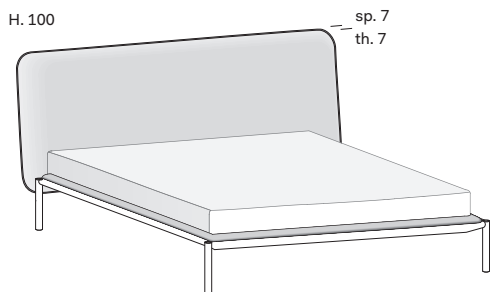

Letto RAIN / RAIN bed

design by Zanellato/Bortotto

NOVAMOBILI

misure L x H x P cm /
dimensions W x H x D cm

198 x 100 x 226

kg. 59

Con copriroloetto imbottito
With padded frame cover

misure L x H x P cm /
dimensions W x H x D cm

198 x 100 x 226

kg. 60,2

Vassoio per letto RAIN
Tray for RAIN bed

misure Ø x Sp cm /
dimensions Ø x Th cm

40 x 2,2

kg. 2,2