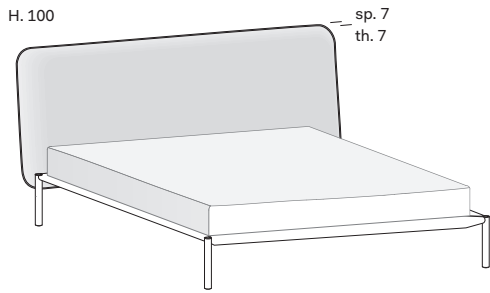

Letto RAIN / RAIN bed

design by Zanellato/Bortotto

NOVAMOBILI

misure L x H x P cm /
dimensions W x H x D cm

198 x 100 x 226

kg. 59

Con copriroloetto imbottito
With padded frame cover

misure L x H x P cm /
dimensions W x H x D cm

198 x 100 x 226

kg. 60,2

Vassoio per letto RAIN
Tray for RAIN bed

misure Ø x Sp cm /
dimensions Ø x Th cm

40 x 2,2

kg. 2,2