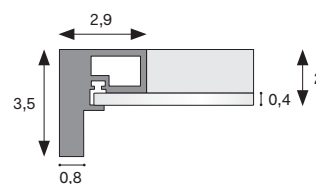

Armadio con ante PERRY / Wardrobe with PERRY doors

NOVAMOBILI

CARATTERISTICHE TECNICHE TECHNICAL FEATURES

DOTAZIONE INTERNA STANDARD
PER VANO
STANDARD INTERIOR FITTINGS
PER MODULE

- 1 ripiano interno mobile
- 2 tubi appendiabiti
- 1 internal shelf
- 2 hanging rails

ALTEZZE HEIGHTS

SEZIONE ANTA DOOR SECTION

LARGHEZZE PROFONDITÀ WIDTHS DEPTH

BATTENTE HINGED

PIEGHEVOLE FOLDING

Le informazioni contenute nelle presenti schede tecniche sono indicative. Eventuali differenze con il listino in vigore non costituiscono motivo di contestazione.
The information given in this technical sheet are indicative. Any discrepancies with the price list currently in force cannot be cause for complaint.