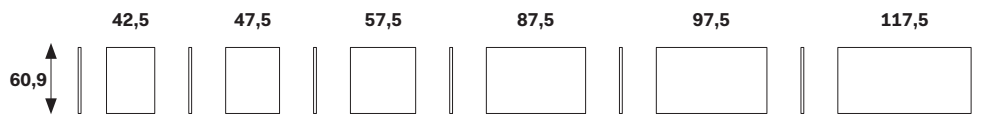

ALTEZZE HEIGHTS

SEZIONE ANTA DOOR SECTION

LARGHEZZE PROFONDITÀ WIDTHS DEPTH

BATTENTE HINGED

PIEGHEVOLE FOLDING

Le informazioni contenute nelle presenti schede tecniche sono indicative. Eventuali differenze con il listino in vigore non costituiscono motivo di contestazione.
The information given in this technical sheet are indicative. Any discrepancies with the price list currently in force cannot be cause for complaint.