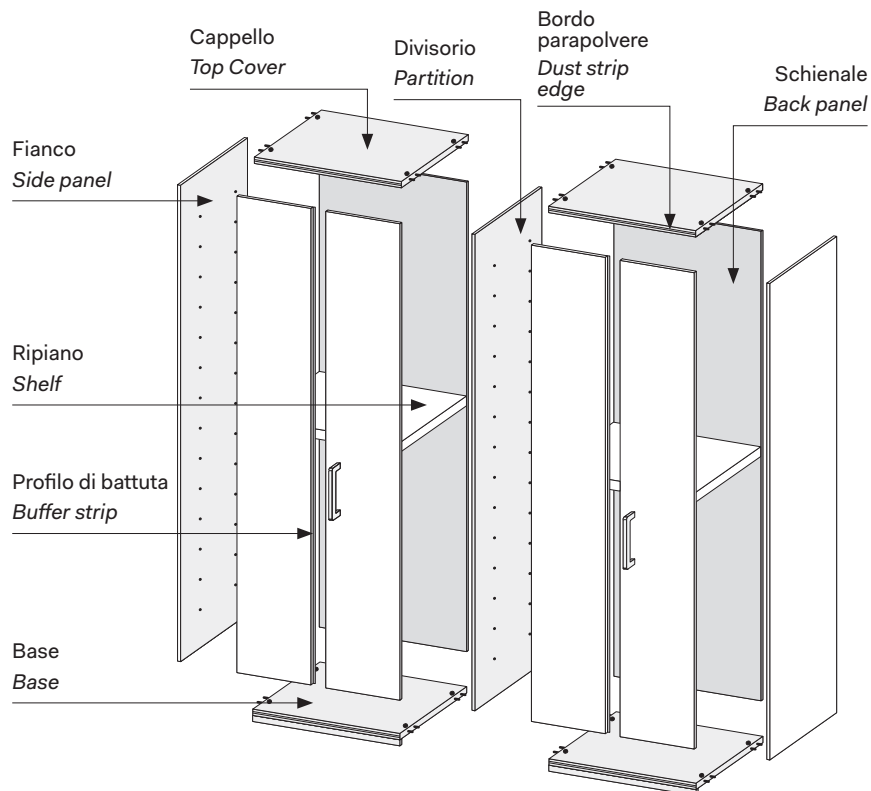

Armadio con ante PERRY / Wardrobe with PERRY doors

NOVAMOBILI

CARATTERISTICHE TECNICHE TECHNICAL FEATURES

DOTAZIONE INTERNA STANDARD
PER VANO
STANDARD INTERIOR FITTINGS
PER MODULE

- 1 ripiano interno mobile
- 2 tubi appendiabiti
- 1 internal shelf
- 2 hanging rails

ALTEZZE HEIGHTS

SEZIONE ANTA DOOR SECTION

LARGHEZZE PROFONDITÀ WIDTHS DEPTH

BATTENTE HINGED

PIEGHEVOLE FOLDING

Le informazioni contenute nelle presenti schede tecniche sono indicative. Eventuali differenze con il listino in vigore non costituiscono motivo di contestazione.
The information given in this technical sheet are indicative. Any discrepancies with the price list currently in force cannot be cause for complaint.