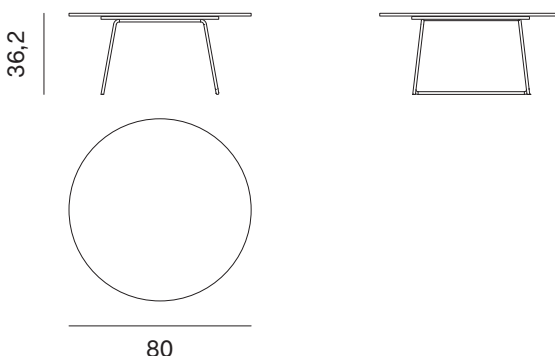

Larghezza	Profondità	Altezza	Peso
Width	Depth	Height	Weight
<b>60 cm</b>	<b>60 cm</b>	<b>47,4 cm</b>	<b>16,54 kg</b>

Larghezza	Profondità	Altezza	Peso
Width	Depth	Height	Weight
<b>80 cm</b>	<b>80 cm</b>	<b>35 cm</b>	<b>6 kg</b>

### TAVOLINO ORBIS CON PIANO IN LIGHT STONE ORBIS COFFEE TABLE WITH LIGHT STONE TOP

Piano in light stone sp. 0,6 cm con sottopiano sp. 1,2 cm  
0,6cm-thick light stone top with 1,2cm-thick sub-top

Larghezza	Profondità	Altezza	Peso
Width	Depth	Height	Weight
<b>80 cm</b>	<b>80 cm</b>	<b>35,6 cm</b>	<b>11,23 kg</b>

Larghezza	Profondità	Altezza	Peso
Width	Depth	Height	Weight
<b>80 cm</b>	<b>80 cm</b>	<b>36,2 cm</b>	<b>21,6 kg</b>