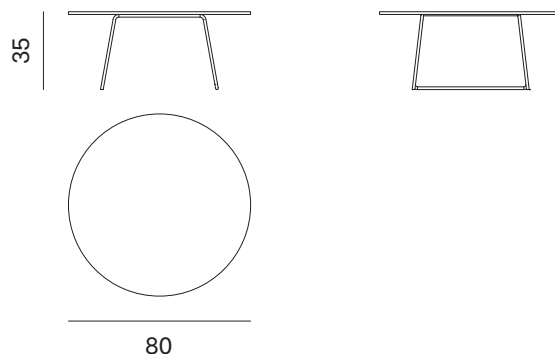

Larghezza	Profondità	Altezza	Peso
Width	Depth	Height	Weight
<b>60 cm</b>	<b>60 cm</b>	<b>46,2 cm</b>	<b>5 kg</b>

### TAVOLINO ORBIS CON PIANO IN LIGHT STONE ORBIS COFFEE TABLE WITH LIGHT STONE TOP

Piano in light stone sp. 0,6 cm con sottopiano sp. 1,2 cm  
0,6cm-thick light stone top with 1,2cm-thick sub-top

Larghezza	Profondità	Altezza	Peso
Width	Depth	Height	Weight
<b>60 cm</b>	<b>60 cm</b>	<b>46,8 cm</b>	<b>8,21 kg</b>

Larghezza	Profondità	Altezza	Peso
Width	Depth	Height	Weight
<b>60 cm</b>	<b>60 cm</b>	<b>47,4 cm</b>	<b>16,54 kg</b>

Larghezza	Profondità	Altezza	Peso
Width	Depth	Height	Weight
<b>80 cm</b>	<b>80 cm</b>	<b>35 cm</b>	<b>6 kg</b>