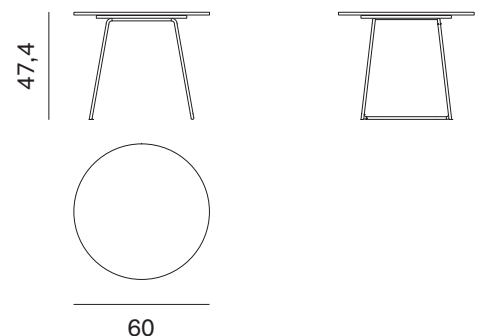

Larghezza	Profondità	Altezza	Peso
Width	Depth	Height	Weight
<b>60 cm</b>	<b>60 cm</b>	<b>46,2 cm</b>	<b>5 kg</b>

### TAVOLINO ORBIS CON PIANO IN LIGHT STONE ORBIS COFFEE TABLE WITH LIGHT STONE TOP

Piano in light stone sp. 0,6 cm con sottopiano sp. 1,2 cm  
0,6cm-thick light stone top with 1,2cm-thick sub-top

Larghezza	Profondità	Altezza	Peso
Width	Depth	Height	Weight
<b>60 cm</b>	<b>60 cm</b>	<b>46,8 cm</b>	<b>8,21 kg</b>

Larghezza	Profondità	Altezza	Peso
Width	Depth	Height	Weight
<b>60 cm</b>	<b>60 cm</b>	<b>47,4 cm</b>	<b>16,54 kg</b>

Larghezza	Profondità	Altezza	Peso
Width	Depth	Height	Weight
<b>80 cm</b>	<b>80 cm</b>	<b>35 cm</b>	<b>6 kg</b>