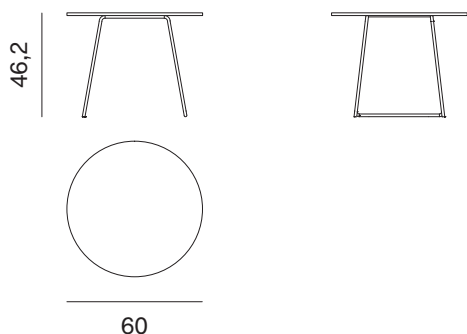

NOVAMOBILI

TAVOLINO ORBIS / ORBIS OCCASIONAL TABLE

TAVOLINO ORBIS ORBIS COFFEE TABLE

Piano sp. 1,2 cm
1,2cm-thick top

Larghezza Width	Profondità Depth	Altezza Height	Peso Weight
60 cm	60 cm	46,2 cm	5 kg

TAVOLINO ORBIS CON PIANO IN LIGHT STONE ORBIS COFFEE TABLE WITH LIGHT STONE TOP

Piano in light stone sp. 0,6 cm con sottopiano sp. 1,2 cm
0,6cm-thick light stone top with 1,2cm-thick sub-top