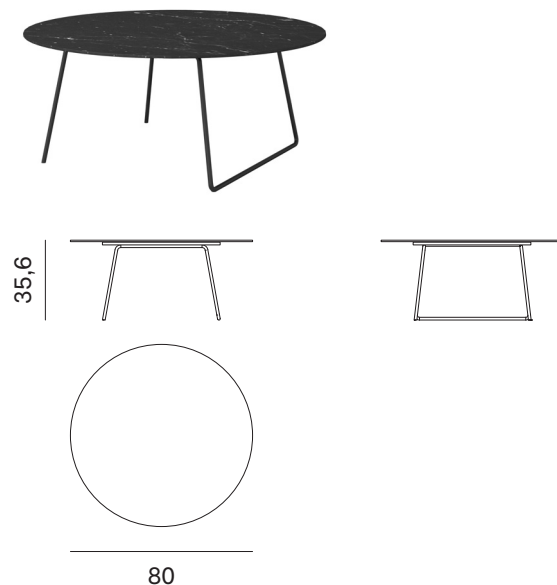

NOVAMOBILI

TAVOLINO ORBIS / ORBIS OCCASIONAL TABLE

TAVOLINO ORBIS ORBIS COFFEE TABLE

Piano sp. 1,2 cm
1,2cm-thick top

Larghezza Width	Profondità Depth	Altezza Height	Peso Weight
80 cm	80 cm	35 cm	6 kg

TAVOLINO ORBIS CON PIANO IN LIGHT STONE ORBIS COFFEE TABLE WITH LIGHT STONE TOP

Piano in light stone sp. 0,6 cm con sottopiano sp. 1,2 cm
0,6cm-thick light stone top with 1,2cm-thick sub-top

Larghezza Width	Profondità Depth	Altezza Height	Peso Weight
80 cm	80 cm	35,6 cm	11,23 kg

TAVOLINO ORBIS CON PIANO IN MARMO E PIETRA LAVICA ORBIS COFFEE TABLE WITH MARBLE AND LAVA STONE TOP

Piano in marmo e pietra lavica sp. 1,2 cm con sottopiano sp. 1,2 cm
1,2cm-thick marble and lava stone top with 1,2cm-thick sub-top

Larghezza Width	Profondità Depth	Altezza Height	Peso Weight
80 cm	80 cm	36,2 cm	21,6 kg

Piano in marmo e pietra lavica sp. 1,2 cm con sottopiano sp. 1,2 cm
1,2cm-thick marble and lava stone top with 1,2cm-thick sub-top

Larghezza Width	Profondità Depth	Altezza Height	Peso Weight
60 cm	60 cm	47,4 cm	16,54 kg