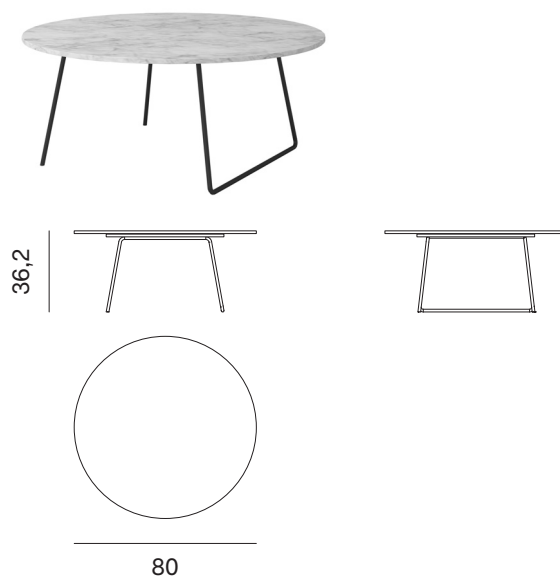

NOVAMOBILI

TAVOLINO ORBIS / ORBIS OCCASIONAL TABLE

TAVOLINO ORBIS ORBIS COFFEE TABLE

Piano sp. 1,2 cm
1,2cm-thick top

Larghezza Width	Profondità Depth	Altezza Height	Peso Weight
80 cm	80 cm	35 cm	6 kg

TAVOLINO ORBIS CON PIANO IN LIGHT STONE ORBIS COFFEE TABLE WITH LIGHT STONE TOP

Piano in light stone sp. 0,6 cm con sottopiano sp. 1,2 cm
0,6cm-thick light stone top with 1,2cm-thick sub-top

Larghezza Width	Profondità Depth	Altezza Height	Peso Weight
80 cm	80 cm	35,6 cm	11,23 kg

TAVOLINO ORBIS CON PIANO IN MARMO E PIETRA LAVICA ORBIS COFFEE TABLE WITH MARBLE AND LAVA STONE TOP

Piano in marmo e pietra lavica sp. 1,2 cm con sottopiano sp. 1,2 cm
1,2cm-thick marble and lava stone top with 1,2cm-thick sub-top

Larghezza Width	Profondità Depth	Altezza Height	Peso Weight
80 cm	80 cm	36,2 cm	21,6 kg

Piano in marmo e pietra lavica sp. 1,2 cm con sottopiano sp. 1,2 cm
1,2cm-thick marble and lava stone top with 1,2cm-thick sub-top

Larghezza Width	Profondità Depth	Altezza Height	Peso Weight
60 cm	60 cm	47,4 cm	16,54 kg