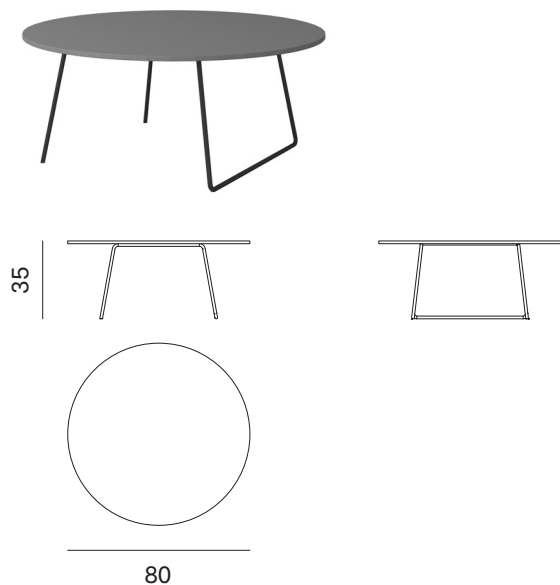

NOVAMOBILI

TAVOLINO ORBIS / ORBIS OCCASIONAL TABLE

TAVOLINO ORBIS ORBIS COFFEE TABLE

Piano sp. 1,2 cm
1,2cm-thick top

Larghezza Width	Profondità Depth	Altezza Height	Peso Weight
80 cm	80 cm	35 cm	6 kg

TAVOLINO ORBIS CON PIANO IN LIGHT STONE ORBIS COFFEE TABLE WITH LIGHT STONE TOP

Piano in light stone sp. 0,6 cm con sottopiano sp. 1,2 cm
0,6cm-thick light stone top with 1,2cm-thick sub-top