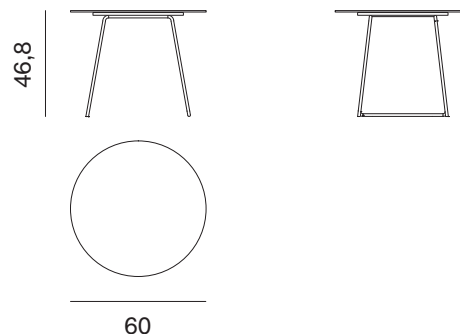

Piano in marmo e pietra lavica sp. 1,2 cm con sottopiano sp. 1,2 cm
1,2cm-thick marble and lava stone top with 1,2cm-thick sub-top

Larghezza Width	Profondità Depth	Altezza Height	Peso Weight
80 cm	80 cm	36,2 cm	21,6 kg

NOVAMOBILI

TAVOLINO ORBIS / ORBIS OCCASIONAL TABLE

TAVOLINO ORBIS ORBIS COFFEE TABLE

Piano sp. 1,2 cm
1,2cm-thick top

Larghezza Width	Profondità Depth	Altezza Height	Peso Weight
60 cm	60 cm	46,2 cm	5 kg

TAVOLINO ORBIS CON PIANO IN LIGHT STONE ORBIS COFFEE TABLE WITH LIGHT STONE TOP

Piano in light stone sp. 0,6 cm con sottopiano sp. 1,2 cm
0,6cm-thick light stone top with 1,2cm-thick sub-top

Larghezza Width	Profondità Depth	Altezza Height	Peso Weight
60 cm	60 cm	46,8 cm	8,21 kg

TAVOLINO ORBIS CON PIANO IN MARMO E PIETRA LAVICA ORBIS COFFEE TABLE WITH MARBLE AND LAVA STONE TOP

Piano in marmo e pietra lavica sp. 1,2 cm con sottopiano sp. 1,2 cm
1,2cm-thick marble and lava stone top with 1,2cm-thick sub-top

Larghezza Width	Profondità Depth	Altezza Height	Peso Weight
60 cm	60 cm	47,4 cm	16,54 kg