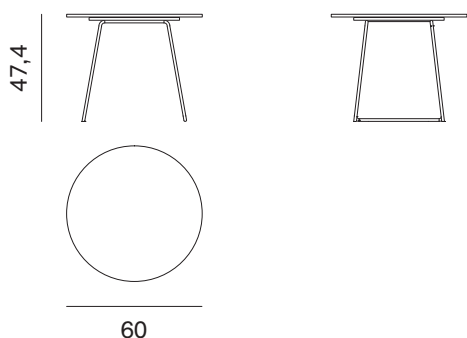

Piano in marmo e pietra lavica sp. 1,2 cm con sottopiano sp. 1,2 cm
1,2cm-thick marble and lava stone top with 1,2cm-thick sub-top

Larghezza Width	Profondità Depth	Altezza Height	Peso Weight
80 cm	80 cm	36,2 cm	21,6 kg

NOVAMOBILI

TAVOLINO ORBIS / ORBIS OCCASIONAL TABLE

TAVOLINO ORBIS ORBIS COFFEE TABLE

Piano sp. 1,2 cm
1,2cm-thick top

Larghezza Width	Profondità Depth	Altezza Height	Peso Weight
60 cm	60 cm	46,2 cm	5 kg

TAVOLINO ORBIS CON PIANO IN LIGHT STONE ORBIS COFFEE TABLE WITH LIGHT STONE TOP

Piano in light stone sp. 0,6 cm con sottopiano sp. 1,2 cm
0,6cm-thick light stone top with 1,2cm-thick sub-top

Larghezza Width	Profondità Depth	Altezza Height	Peso Weight
60 cm	60 cm	46,8 cm	8,21 kg

TAVOLINO ORBIS CON PIANO IN MARMO E PIETRA LAVICA ORBIS COFFEE TABLE WITH MARBLE AND LAVA STONE TOP

Piano in marmo e pietra lavica sp. 1,2 cm con sottopiano sp. 1,2 cm
1,2cm-thick marble and lava stone top with 1,2cm-thick sub-top

Larghezza Width	Profondità Depth	Altezza Height	Peso Weight
60 cm	60 cm	47,4 cm	16,54 kg