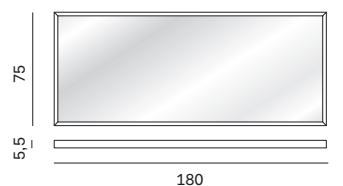

Verticale, orizzontale, da appoggio o parete, lo specchio Odette, esprime un gusto semplice e raffinato.

*Vertical or horizontal, set on the floor or mounted on a wall... whatever its situation, Odette embodies simplicity and refinement.*

### SPECCHIO ODETTE VERTICALE VERTICAL ODETTE MIRROR

Altezza Height	Profondità Depth	Larghezza Width	Peso Weight
<u>120 cm</u>	<u>5,5 cm</u>	<u>75 cm</u>	<u>26,5 kg</u>
<u>180 cm</u>	<u>5,5 cm</u>	<u>75 cm</u>	<u>38,5 kg</u>

### SPECCHIO ODETTE ORIZZONTALE HORIZONTAL ODETTE MIRROR

Altezza Height	Profondità Depth	Larghezza Width	Peso Weight
<u>75 cm</u>	<u>5,5 cm</u>	<u>120 cm</u>	<u>26,5 kg</u>
<u>75 cm</u>	<u>5,5 cm</u>	<u>180 cm</u>	<u>38,5 kg</u>