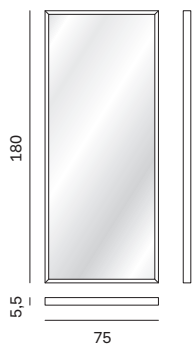

Verticale, orizzontale, da appoggio o parete, lo specchio Odette, esprime un gusto semplice e raffinato.

*Vertical or horizontal, set on the floor or mounted on a wall... whatever its situation, Odette embodies simplicity and refinement.*

### SPECCHIO ODETTE VERTICALE VERTICAL ODETTE MIRROR

Altezza Height	Profondità Depth	Larghezza Width	Peso Weight
<u>120 cm</u>	<u>5,5 cm</u>	<u>75 cm</u>	<u>26,5 kg</u>
<u>180 cm</u>	<u>5,5 cm</u>	<u>75 cm</u>	<u>38,5 kg</u>

### SPECCHIO ODETTE ORIZZONTALE HORIZONTAL ODETTE MIRROR

Altezza Height	Profondità Depth	Larghezza Width	Peso Weight
<u>75 cm</u>	<u>5,5 cm</u>	<u>120 cm</u>	<u>26,5 kg</u>
<u>75 cm</u>	<u>5,5 cm</u>	<u>180 cm</u>	<u>38,5 kg</u>