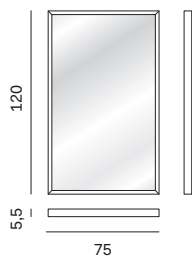

Verticale, orizzontale, da appoggio o parete, lo specchio Odette, esprime un gusto semplice e raffinato.

*Vertical or horizontal, set on the floor or mounted on a wall... whatever its situation, Odette embodies simplicity and refinement.*

### SPECCHIO ODETTE VERTICALE VERTICAL ODETTE MIRROR

Altezza Height	Profondità Depth	Larghezza Width	Peso Weight
<u>120 cm</u>	<u>5,5 cm</u>	<u>75 cm</u>	<u>26,5 kg</u>
<u>180 cm</u>	<u>5,5 cm</u>	<u>75 cm</u>	<u>38,5 kg</u>

### SPECCHIO ODETTE ORIZZONTALE HORIZONTAL ODETTE MIRROR

Altezza Height	Profondità Depth	Larghezza Width	Peso Weight
<u>75 cm</u>	<u>5,5 cm</u>	<u>120 cm</u>	<u>26,5 kg</u>
<u>75 cm</u>	<u>5,5 cm</u>	<u>180 cm</u>	<u>38,5 kg</u>