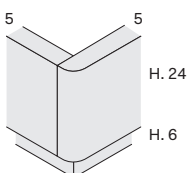

Letto NIDO / NIDO bed

design by Novamobili studio

NOVAMOBILI

misure L x H x P cm /
dimensions W x H x D cm

181 x 98 x 219	kg. 61,28
181 x 98 x 229	kg. 62,07
181 x 98 x 239	kg. 62,87
201 x 98 x 229	kg. 66,51
201 x 98 x 239	kg. 67,31

misure L x H x P cm /
dimensions W x H x D cm

181 x 98 x 219	kg. 107,66
181 x 98 x 229	kg. 109,26

Con contenitore SIMPLE
With SIMPLE storage base

misure L x H x P cm /
dimensions W x H x D cm

181 x 98 x 219	kg. 154,98
181 x 98 x 229	kg. 157,82

Il meccanismo di apertura SIMPLE consente di portare il piano del letto in posizione rialzata. È studiato per facilitare l'operazione quotidiana di riassetto del letto.

Lo stesso meccanismo prevede anche il movimento di apertura totale per accedere al contenitore.