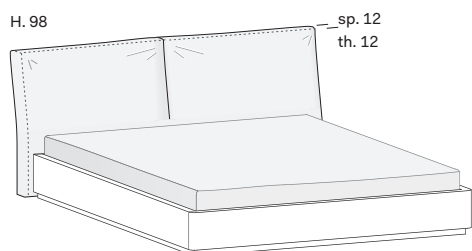

Letto NIDO / NIDO bed

design by Novamobili studio

NOVAMOBILI

misure L x H x P cm /
dimensions W x H x D cm

181 x 98 x 219	kg. 61,28
181 x 98 x 229	kg. 62,07
181 x 98 x 239	kg. 62,87
201 x 98 x 229	kg. 66,51
201 x 98 x 239	kg. 67,31

misure L x H x P cm /
dimensions W x H x D cm

181 x 98 x 219	kg. 107,66
181 x 98 x 229	kg. 109,26

Con contenitore SIMPLE
With SIMPLE storage base

misure L x H x P cm /
dimensions W x H x D cm

181 x 98 x 219	kg. 154,98
181 x 98 x 229	kg. 157,82

Il meccanismo di apertura SIMPLE consente di portare il piano del letto in posizione rialzata. È studiato per facilitare l'operazione quotidiana di riassetto del letto.

Lo stesso meccanismo prevede anche il movimento di apertura totale per accedere al contenitore.

The SIMPLE opening mechanism is designed to lift the bed surface into the raised position. Designed to make the daily job of making the bed easier.

The same lift mechanism also has a fully open setting to allow access to the storage base.