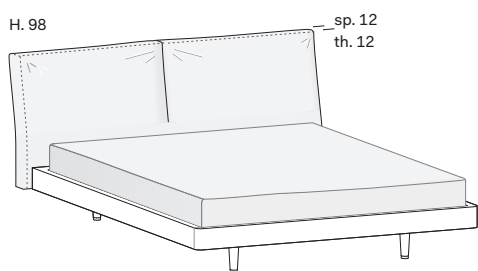

Letto NIDO / NIDO bed

design by Novamobili studio

NOVAMOBILI

misure L x H x P cm /
dimensions W x H x D cm

181 x 98 x 219	kg. 61,28
181 x 98 x 229	kg. 62,07
181 x 98 x 239	kg. 62,87
201 x 98 x 229	kg. 66,51
201 x 98 x 239	kg. 67,31

misure L x H x P cm /
dimensions W x H x D cm

181 x 98 x 219	kg. 107,66
181 x 98 x 229	kg. 109,26

Con contenitore SIMPLE
With SIMPLE storage base

misure L x H x P cm /
dimensions W x H x D cm

181 x 98 x 219	kg. 154,98
181 x 98 x 229	kg. 157,82

Il meccanismo di apertura SIMPLE consente di portare il piano del letto in posizione rialzata. È studiato per facilitare l'operazione quotidiana di riassetto del letto.

Lo stesso meccanismo prevede anche il movimento di apertura totale per accedere al contenitore.

The SIMPLE opening mechanism is designed to lift the bed surface into the raised position. Designed to make the daily job of making the bed easier.

The same lift mechanism also has a fully open setting to allow access to the storage base.