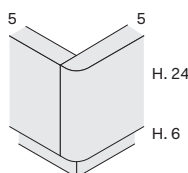

Letto NIDO / NIDO bed

design by Novamobili studio

NOVAMOBILI

misure L x H x P cm /
dimensions W x H x D cm

181 x 98 x 219	kg. 61,28
181 x 98 x 229	kg. 62,07
181 x 98 x 239	kg. 62,87
201 x 98 x 229	kg. 66,51
201 x 98 x 239	kg. 67,31

misure L x H x P cm /
dimensions W x H x D cm

181 x 98 x 219	kg. 107,66
181 x 98 x 229	kg. 109,26

Con contenitore SIMPLE
With SIMPLE storage base

misure L x H x P cm /
dimensions W x H x D cm

181 x 98 x 219	kg. 154,98
181 x 98 x 229	kg. 157,82

Il meccanismo di apertura SIMPLE consente di portare il piano del letto in posizione rialzata. È studiato per facilitare l'operazione quotidiana di riassetto del letto.

Lo stesso meccanismo prevede anche il movimento di apertura totale per accedere al contenitore.

The SIMPLE opening mechanism is designed to lift the bed surface into the raised position. Designed to make the daily job of making the bed easier.

The same lift mechanism also has a fully open setting to allow access to the storage base.