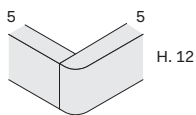

Letto NIDO / NIDO bed

design by Novamobili studio

NOVAMOBILI

misure L x H x P cm /
dimensions W x H x D cm

181 x 98 x 219	kg. 61,28
181 x 98 x 229	kg. 62,07
181 x 98 x 239	kg. 62,87
201 x 98 x 229	kg. 66,51
201 x 98 x 239	kg. 67,31

misure L x H x P cm /
dimensions W x H x D cm

181 x 98 x 219	kg. 107,66
181 x 98 x 229	kg. 109,26

Con contenitore SIMPLE
With SIMPLE storage base

misure L x H x P cm /
dimensions W x H x D cm

181 x 98 x 219	kg. 154,98
181 x 98 x 229	kg. 157,82

Il meccanismo di apertura SIMPLE consente di portare il piano del letto in posizione rialzata. È studiato per facilitare l'operazione quotidiana di riassetto del letto.

Lo stesso meccanismo prevede anche il movimento di apertura totale per accedere al contenitore.

The SIMPLE opening mechanism is designed to lift the bed surface into the raised position. Designed to make the daily job of making the bed easier.

The same lift mechanism also has a fully open setting to allow access to the storage base.