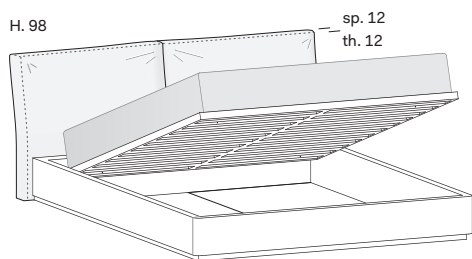

Letto NIDO / NIDO bed

design by Novamobili studio

NOVAMOBILI

misure L x H x P cm /
dimensions W x H x D cm

181 x 98 x 219	kg. 61,28
181 x 98 x 229	kg. 62,07
181 x 98 x 239	kg. 62,87
201 x 98 x 229	kg. 66,51
201 x 98 x 239	kg. 67,31

misure L x H x P cm /
dimensions W x H x D cm

181 x 98 x 219	kg. 107,66
181 x 98 x 229	kg. 109,26

Con contenitore SIMPLE
With SIMPLE storage base

misure L x H x P cm /
dimensions W x H x D cm

181 x 98 x 219	kg. 154,98
181 x 98 x 229	kg. 157,82

Il meccanismo di apertura SIMPLE consente di portare il piano del letto in posizione rialzata. È studiato per facilitare l'operazione quotidiana di riassetto del letto.

Lo stesso meccanismo prevede anche il movimento di apertura totale per accedere al contenitore.

The SIMPLE opening mechanism is designed to lift the bed surface into the raised position. Designed to make the daily job of making the bed easier.

The same lift mechanism also has a fully open setting to allow access to the storage base.