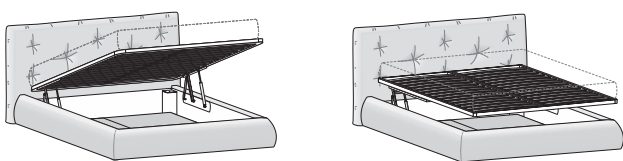

With its soft elegance, the Modo bed stands out for its generously sized padded headboard, with buttonless tufting giving it a refined character. The padded base, with its rounded shape, also comes in a storage base version with manual or motorized lift mechanism, which is ideal for lifting the mattress base into the raised position, for easier bed making.

DIMENSIONI / DIMENSIONS

Letto MODO / MODO bed

Tessuto sfoderabile
Removable fabric

	Dim. rete Base dim.	Larghezza Width	Profondità Depth	Altezza Height	Peso Weight
	160x200 cm	193 cm	233 cm	101,5 cm	50,7 kg
	180x200 cm	213 cm	233 cm	101,5 cm	52,8 kg
QUEEN SIZE	152x203 cm 60"x80"	185 cm	236 cm	101,5 cm	49,4 kg
KING SIZE	193x203 cm 76"x80"	226 cm	236 cm	101,5 cm	57,5 kg

Letto MODO con contenitore / MODO bed with storage base

Il meccanismo di apertura consente di portare il piano del letto in posizione rialzata. È studiato per facilitare l'operazione quotidiana di riassetto del letto. Lo stesso meccanismo prevede anche il movimento di apertura totale per accedere al contenitore.

	Dim. rete Base dim.	Larghezza Width	Profondità Depth	Altezza Height	Peso Weight
	160x200 cm	193 cm	233 cm	101,5 cm	109,7 kg
	180x200 cm	213 cm	233 cm	101,5 cm	116,2 kg

The opening mechanism is designed to lift the bed surface into the raised position. Designed to make the daily job of making the bed easier. The same lift mechanism also has a fully open setting to allow access to the storage base.