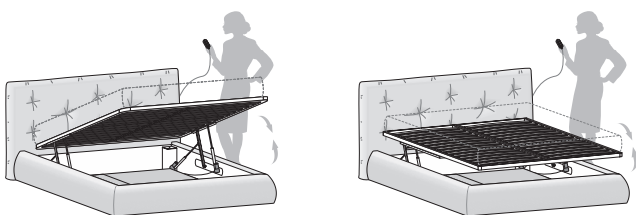

Letto MODO con contenitore motorizzato* / MODO bed with motorized* storage base

	Dim. rete Base dim.	Larghezza Width	Profondità Depth	Altezza Height	Peso Weight
	160x200 cm	193 cm	233 cm	101,5 cm	109,7 kg
	180x200 cm	213 cm	233 cm	101,5 cm	116,2 kg

* Il motore elettrico per l'apertura motorizzata prevede l'allacciamento alla rete domestica sul lato testiera. Viene fornito con spina EU, oppure a richiesta con spina britannica a 3 poli. Il telecomando in dotazione funziona tramite collegamento con filo.

* The electric motor for motorized opening needs to be plugged into the home's power supply on the headboard end. It comes with an EU plug as standard, or can be ordered with a British 3-pin plug. The remote control provided works via a wired connection.