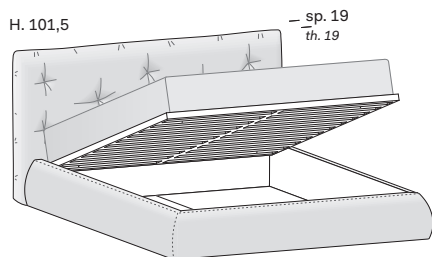

Morbidamente elegante, il letto Modo si distingue per l'ampia testiera imbottita, con impunture senza bottone centrale che gli conferiscono una personalità raffinata. La base imbottita, dalle forme rotondeggianti, è disponibile anche in versione contenitore, con meccanismo che consente di portare la rete in posizione rialzata, per riassetare più comodamente il letto.

NOVAMOBILI

Letto MODO / MODO bed

Tessuto sfoderabile
Removable fabric

	Dim. rete Base dim.		Larghezza Width	Profondità Depth	Altezza Height	Peso Weight
	160x200 cm		193 cm	233 cm	101,5 cm	59,3 kg
	180x200 cm		213 cm	233 cm	101,5 cm	61,4 kg
QUEEN SIZE	152x203 cm	60"x80"	185 cm	236 cm	101,5 cm	58 kg
KING SIZE	193x203 cm	76"x80"	226 cm	236 cm	101,5 cm	66,1 kg

Con contenitore SIMPLE
With SIMPLE storage base

Tessuto sfoderabile
Removable fabric

	Dim. rete Base dim.		Larghezza Width	Profondità Depth	Altezza Height	Peso Weight
	160x200 cm		193 cm	233 cm	101,5 cm	116,98 kg
	180x200 cm		213 cm	233 cm	101,5 cm	122,71 kg

Il meccanismo di apertura SIMPLE consente di portare il piano del letto in posizione rialzata. È studiato per facilitare l'operazione quotidiana di riassetto del letto. Lo stesso meccanismo prevede anche il movimento di apertura totale per accedere al contenitore.