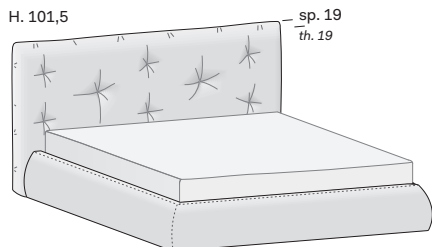

Morbidamente elegante, il letto Modo si distingue per l'ampia testiera imbottita, con impunture senza bottone centrale che gli conferiscono una personalità raffinata. La base imbottita, dalle forme rotondeggianti, è disponibile anche in versione contenitore, con meccanismo che consente di portare la rete in posizione rialzata, per riassetare più comodamente il letto.

With its soft elegance, the Modo bed stands out for its generously sized padded headboard, with buttonless tufting giving it a refined character. The padded base, with its rounded shape, also comes in a storage base version with a mechanism via which the mattress base can be lifted into the raised position to allow for easier bed making.

NOVAMOBILI

Letto MODO / MODO bed

Tessuto sfoderabile
Removable fabric

	Dim. rete Base dim.		Larghezza Width	Profondità Depth	Altezza Height	Peso Weight
	160x200 cm		193 cm	233 cm	101,5 cm	59,3 kg
	180x200 cm		213 cm	233 cm	101,5 cm	61,4 kg
QUEEN SIZE	152x203 cm	60"x80"	185 cm	236 cm	101,5 cm	58 kg
KING SIZE	193x203 cm	76"x80"	226 cm	236 cm	101,5 cm	66,1 kg

Con contenitore SIMPLE
With SIMPLE storage base

Tessuto sfoderabile
Removable fabric

	Dim. rete Base dim.		Larghezza Width	Profondità Depth	Altezza Height	Peso Weight
	160x200 cm		193 cm	233 cm	101,5 cm	116,98 kg
	180x200 cm		213 cm	233 cm	101,5 cm	122,71 kg