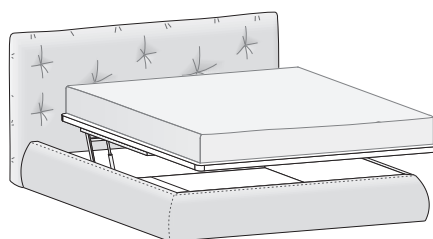

With its soft elegance, the Modo bed stands out for its generously sized padded headboard, with buttonless tufting giving it a refined character. The padded base, with its rounded shape, also comes in a storage base version with a mechanism via which the mattress base can be lifted into the raised position to allow for easier bed making.

NOVAMOBILI

Letto MODO / MODO bed

Tessuto sfoderabile
Removable fabric

	Dim. rete Base dim.		Larghezza Width	Profondità Depth	Altezza Height	Peso Weight
	160x200 cm		193 cm	233 cm	101,5 cm	59,3 kg
	180x200 cm		213 cm	233 cm	101,5 cm	61,4 kg
QUEEN SIZE	152x203 cm	60"x80"	185 cm	236 cm	101,5 cm	58 kg
KING SIZE	193x203 cm	76"x80"	226 cm	236 cm	101,5 cm	66,1 kg

Con contenitore SIMPLE
With SIMPLE storage base

Tessuto sfoderabile
Removable fabric

	Dim. rete Base dim.		Larghezza Width	Profondità Depth	Altezza Height	Peso Weight
	160x200 cm		193 cm	233 cm	101,5 cm	116,98 kg
	180x200 cm		213 cm	233 cm	101,5 cm	122,71 kg

Il meccanismo di apertura SIMPLE consente di portare il piano del letto in posizione rialzata. È studiato per facilitare l'operazione quotidiana di riassetto del letto. Lo stesso meccanismo prevede anche il movimento di apertura totale per accedere al contenitore.