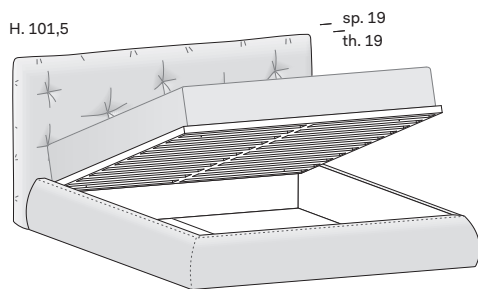

Letto MODO / MODO bed

design by Novamobili studio

NOVAMOBILI

misure L x H x P cm /
dimensions W x H x D cm

193 x 101,5 x 233 kg. 59,3

213 x 101,5 x 233 kg. 61,4

QUEEN SIZE 185 x 101,5 x 236 kg. 58

KING SIZE 226 x 101,5 x 236 kg. 66,1

Con contenitore SIMPLE
With SIMPLE storage base

misure L x H x P cm /
dimensions W x H x D cm

193 x 101,5 x 233 kg. 116,98

213 x 101,5 x 233 kg. 122,71

Il meccanismo di apertura SIMPLE consente di portare il piano del letto in posizione rialzata. È studiato per facilitare l'operazione quotidiana di riassetto del letto.

Lo stesso meccanismo prevede anche il movimento di apertura totale per accedere al contenitore.

The SIMPLE opening mechanism is designed to lift the bed surface into the raised position. Designed to make the daily job of making the bed easier.

The same lift mechanism also has a fully open setting to allow access to the storage base.