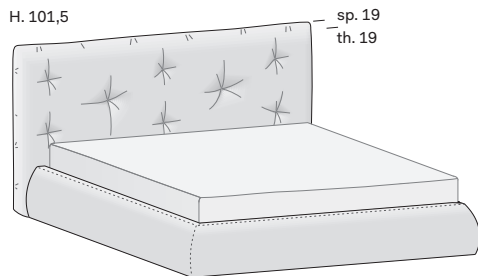

Letto MODO / MODO bed

design by Novamobili studio

NOVAMOBILI

misure L x H x P cm /
dimensions W x H x D cm

193 x 101,5 x 233 kg. 59,3

213 x 101,5 x 233 kg. 61,4

QUEEN SIZE 185 x 101,5 x 236 kg. 58

KING SIZE 226 x 101,5 x 236 kg. 66,1

Con contenitore SIMPLE
With SIMPLE storage base

misure L x H x P cm /
dimensions W x H x D cm

193 x 101,5 x 233 kg. 116,98

213 x 101,5 x 233 kg. 122,71

Il meccanismo di apertura SIMPLE consente di portare il piano del letto in posizione rialzata. È studiato per facilitare l'operazione quotidiana di riassetto del letto.

Lo stesso meccanismo prevede anche il movimento di apertura totale per accedere al contenitore.

The SIMPLE opening mechanism is designed to lift the bed surface into the raised position. Designed to make the daily job of making the bed easier.