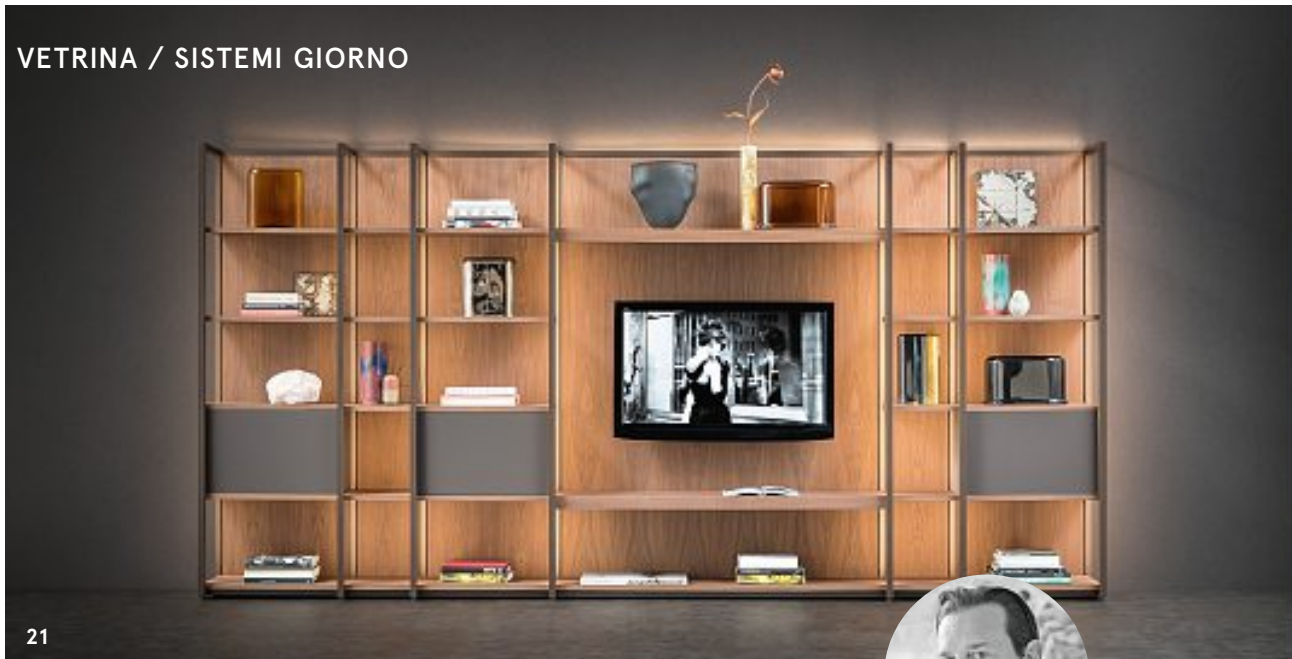

21

Basato a Milano,
realizza progetti contract
da Miami a Dubai a Doha