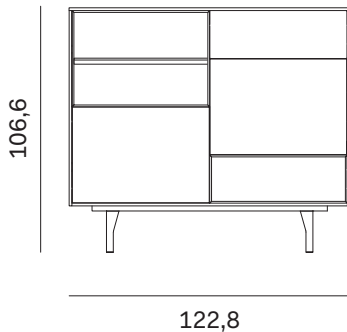

Ideata dal designer giapponese Makoto Kawamoto, la madia Kuri è un contenitore colorato disponibile in tre misure.

Designed by Japanese designer Makoto Kawamoto, the Kuri sideboard is a coloured storage unit that comes in three sizes.

NOVAMOBILI

MADIA KURI / KURI SIDEBOARD

MADIA KURI QUADRATA SQUARE KURI SIDEBOARD

| Altezza Height | Profondità Depth | Larghezza Width | Peso Weight |
|-------------------|---------------------|--------------------|----------------|
| <u>106,6 cm</u> | <u>43 cm</u> | <u>122,8 cm</u> | <u>88 kg</u> |

MADIA KURI RETTANGOLARE BASSA LOW RECTANGULAR KURI SIDEBOARD

| Altezza Height | Profondità Depth | Larghezza Width | Peso Weight |
|-------------------|---------------------|--------------------|----------------|
| <u>73,6 cm</u> | <u>43 cm</u> | <u>182,8 cm</u> | <u>113 kg</u> |

NOVAMOBILI

MADIA KURI / KURI SIDEBOARD

MADIA KURI RETTANGOLARE ALTA TALL RECTANGULAR KURI SIDEBOARD

| Altezza Height | Profondità Depth | Larghezza Width | Peso Weight |
|-------------------|---------------------|--------------------|----------------|
| <u>94,6 cm</u> | <u>43 cm</u> | <u>182,8 cm</u> | <u>128 kg</u> |