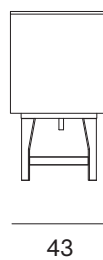

Ideata dal designer giapponese Makoto Kawamoto, la madia Kuri è un contenitore colorato disponibile in tre misure.

Designed by Japanese designer Makoto Kawamoto, the Kuri sideboard is a coloured storage unit that comes in three sizes.

NOVAMOBILI

MADIA KURI / KURI SIDEBOARD

MADIA KURI QUADRATA SQUARE KURI SIDEBOARD

| Altezza Height | Profondità Depth | Larghezza Width | Peso Weight |
|-------------------|---------------------|--------------------|----------------|
| <u>106,6 cm</u> | <u>43 cm</u> | <u>122,8 cm</u> | <u>88 kg</u> |

MADIA KURI RETTANGOLARE BASSA LOW RECTANGULAR KURI SIDEBOARD

| Altezza Height | Profondità Depth | Larghezza Width | Peso Weight |
|-------------------|---------------------|--------------------|----------------|
| <u>73,6 cm</u> | <u>43 cm</u> | <u>182,8 cm</u> | <u>113 kg</u> |

NOVAMOBILI

MADIA KURI / KURI SIDEBOARD

MADIA KURI RETTANGOLARE ALTA TALL RECTANGULAR KURI SIDEBOARD

| Altezza Height | Profondità Depth | Larghezza Width | Peso Weight |
|-------------------|---------------------|--------------------|----------------|
| <u>94,6 cm</u> | <u>43 cm</u> | <u>182,8 cm</u> | <u>128 kg</u> |