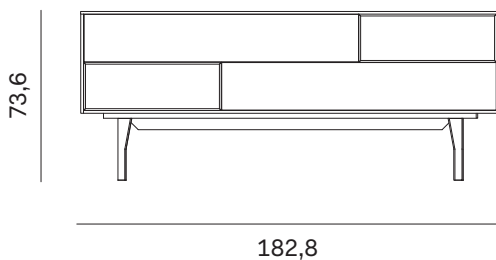

Ideata dal designer giapponese Makoto Kawamoto, la madia Kuri è un contenitore colorato disponibile in tre misure.

Designed by Japanese designer Makoto Kawamoto, the Kuri sideboard is a coloured storage unit that comes in three sizes.

NOVAMOBILI

MADIA KURI / KURI SIDEBOARD

MADIA KURI QUADRATA SQUARE KURI SIDEBOARD

| Altezza Height | Profondità Depth | Larghezza Width | Peso Weight |
|-------------------|---------------------|--------------------|----------------|
| <u>106,6 cm</u> | <u>43 cm</u> | <u>122,8 cm</u> | <u>88 kg</u> |

MADIA KURI RETTANGOLARE BASSA LOW RECTANGULAR KURI SIDEBOARD

| Altezza Height | Profondità Depth | Larghezza Width | Peso Weight |
|-------------------|---------------------|--------------------|----------------|
| <u>73,6 cm</u> | <u>43 cm</u> | <u>182,8 cm</u> | <u>113 kg</u> |

NOVAMOBILI

MADIA KURI / KURI SIDEBOARD

MADIA KURI RETTANGOLARE ALTA TALL RECTANGULAR KURI SIDEBOARD

| Altezza Height | Profondità Depth | Larghezza Width | Peso Weight |
|-------------------|---------------------|--------------------|----------------|
| <u>94,6 cm</u> | <u>43 cm</u> | <u>182,8 cm</u> | <u>128 kg</u> |