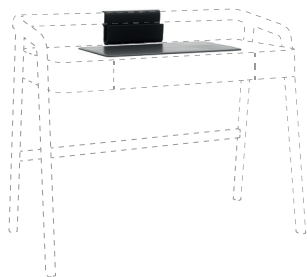

Ideale per lavorare, studiare o semplicemente per dare un tocco di eleganza all'ambiente, lo scrittoio Knot si ispira alla leggerezza e alla praticità del design nordico.

Ideal for working, studying or simply adding a touch of elegance to the room, the Knot desk takes its inspiration from the lightness and practicality of Nordic design.

NOVAMOBILI

SCRITTOIO KNOT / KNOT DESK

Altezza Height	Profondità Depth	Larghezza Width	Peso Weight
89,5 cm	55 cm	110 cm	35 kg

accessori / accessories

	Altezza Height	Profondità Depth	Larghezza Width	Peso Weight
Porta documenti / Document pouch	13,5 cm	8,3 cm	27 cm	1,2 kg
Sottomano / Desk pad	0,5 cm	35 cm	60 cm	0,9 kg