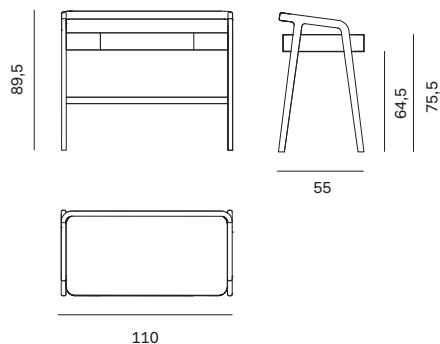

Ideale per lavorare, studiare o semplicemente per dare un tocco di eleganza all'ambiente, lo scrittoio Knot si ispira alla leggerezza e alla praticità del design nordico.

Ideal for working, studying or simply adding a touch of elegance to the room, the Knot desk takes its inspiration from the lightness and practicality of Nordic design.

NOVAMOBILI

SCRITTOIO KNOT / KNOT DESK

Altezza Height	Profondità Depth	Larghezza Width	Peso Weight
89,5 cm	55 cm	110 cm	35 kg

accessori / accessories

	Altezza Height	Profondità Depth	Larghezza Width	Peso Weight
Porta documenti / Document pouch	13,5 cm	8,3 cm	27 cm	1,2 kg
Sottomano / Desk pad	0,5 cm	35 cm	60 cm	0,9 kg