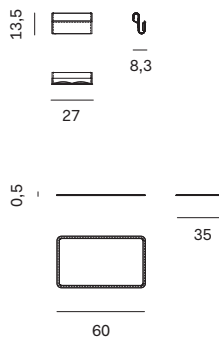

NOVAMOBILI

SCRITTOIO KNOT / KNOT DESK

Altezza Height	Profondità Depth	Larghezza Width	Peso Weight
89,5 cm	55 cm	110 cm	35 kg

accessori / accessories

	Altezza Height	Profondità Depth	Larghezza Width	Peso Weight
Porta documenti / Document pouch	13,5 cm	8,3 cm	27 cm	1,2 kg
Sottomano / Desk pad	0,5 cm	35 cm	60 cm	0,9 kg