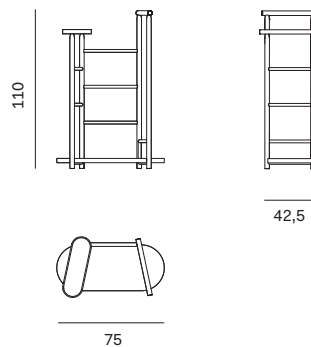

## SERVOMUTO JUPITER / JUPITER VALET STAND

<b>Altezza</b> <i>Height</i>	<b>Profondità</b> <i>Depth</i>	<b>Larghezza</b> <i>Width</i>	<b>Peso</b> <i>Weight</i>
<b>110 cm</b>	<b>42,5 cm</b>	<b>75 cm</b>	<b>35 kg</b>