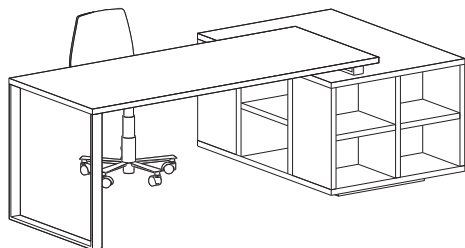

NOVAMOBILI

ISOLA

Isola è uno scrittoio composto da un elemento basso che funge sia da libreria che da appoggio per il piano di lavoro. Disponibile in tutti i laccati opachi, ecolegni e materici.

Isola is a desk comprising a low unit that supports the desk top while also doubling as a bookcase. Available in all matt lacquered, eco-wood and textured finishes.

NOVAMOBILI

ISOLA

PIANO SCRITTOIO ISOLA CON GAMBA

ISOLA DESK TOP WITH LEG

Supporto P.63 cm H 6 cm per appoggio su elemento ISOLA.
Dotato di antiscivolo.

*Top-support P 63 cm H 6 cm.
With non-slip contact surface*

Spessore Thickness	Altezza Height	Larghezza Width	Profondità Depth
<u>3 cm</u>	<u>75 cm</u>	<u>180 cm</u>	<u>75 cm</u>

E' possibile ridurre il piano solo in larghezza.
Reductions for top available only in width.