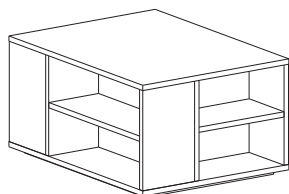

NOVAMOBILI

ISOLA

Isola è uno scrittoio composto da un elemento basso che funge sia da libreria che da appoggio per il piano di lavoro. Disponibile in tutti i laccati opachi, ecolegni e materici.

Isola is a desk comprising a low unit that supports the desk top while also doubling as a bookcase. Available in all matt lacquered, eco-wood and textured finishes.

NOVAMOBILI

ISOLA

PIANO SCRITTOIO ISOLA CON GAMBA

ISOLA DESK TOP WITH LEG

Supporto P.63 cm H 6 cm per appoggio su elemento ISOLA.
Dotato di antiscivolo.

*Top-support P 63 cm H 6 cm.
With non-slip contact surface*

Spessore Thickness	Altezza Height	Larghezza Width	Profondità Depth
<u>3 cm</u>	<u>75 cm</u>	<u>180 cm</u>	<u>75 cm</u>

E' possibile ridurre il piano solo in larghezza.
Reductions for top available only in width.

ELEMENTO ISOLA

UNIT ISOLA

Spessore Thickness	Altezza Height	Larghezza Width	Profondità Depth
<u>3 cm</u>	<u>66 cm</u>	<u>69,5 cm</u>	<u>69,8 cm</u>
		<u>97,8 cm</u>	<u>84 cm</u>
		<u>120,1 cm</u>	<u>97,8 cm</u>
		<u>127,8 cm</u>	