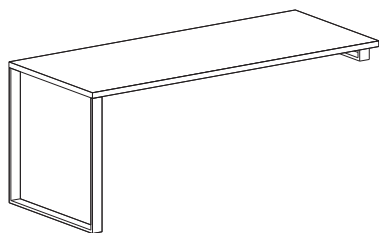

NOVAMOBILI

ISOLA

Isola è uno scrittoio composto da un elemento basso che funge sia da libreria che da appoggio per il piano di lavoro. Disponibile in tutti i laccati opachi, ecolegni e materici.

Isola is a desk comprising a low unit that supports the desk top while also doubling as a bookcase. Available in all matt lacquered, eco-wood and textured finishes.

NOVAMOBILI

ISOLA

PIANO SCRITTOIO ISOLA CON GAMBA

ISOLA DESK TOP WITH LEG

Supporto P.63 cm H 6 cm per appoggio su elemento ISOLA.
Dotato di antiscivolo.

*Top-support P 63 cm H 6 cm.
With non-slip contact surface*

Spessore Thickness	Altezza Height	Larghezza Width	Profondità Depth
<u>3 cm</u>	<u>75 cm</u>	<u>180 cm</u>	<u>75 cm</u>

E' possibile ridurre il piano solo in larghezza.
Reductions for top available only in width.

ELEMENTO ISOLA

UNIT ISOLA

Spessore Thickness	Altezza Height	Larghezza Width	Profondità Depth
<u>3 cm</u>	<u>66 cm</u>	<u>69,5 cm</u>	<u>69,8 cm</u>
		<u>97,8 cm</u>	<u>84 cm</u>
		<u>120,1 cm</u>	<u>97,8 cm</u>
		<u>127,8 cm</u>	