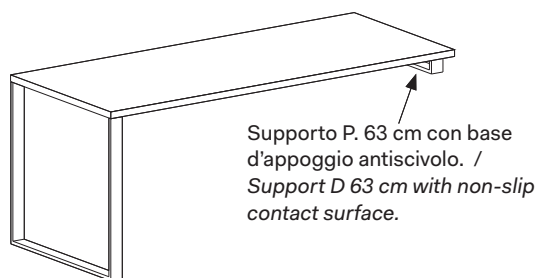

Scrivania ISOLA / ISOLA desk

Spessore 3 cm /
3 cm thick

Piano scrivania ISOLA con gamba / ISOLA desk top with leg

Spessore 3 cm /
3 cm thick

DIMENSIONI E VARIANTI / DIMENSIONS AND VERSIONS

misure L x H x P cm /
dimensions W x H x D cm

180 x 75 x 75

ISOLA

Spessore 3 cm /
3 cm thick

DIMENSIONI E VARIANTI / DIMENSIONS AND VERSIONS

misure L x H x P cm /
dimensions W x H x D cm

72,5 x 69,8 x 66
97,8 x 69,8 x 66
97,8 x 97,8 x 66
120,1 x 84 x 66
127,8 x 69,8 x 66
127,8 x 97,8 x 66