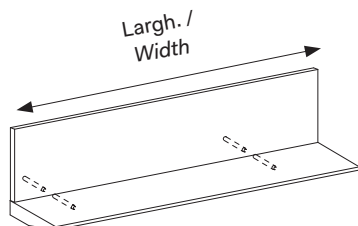

Mensole HORIZON / HORIZON shelves

NOVAMOBILI

design by Novamobili Studio

Con schiena /
With back panel

Senza schiena /
No back panel

Con supporti a scomparsa. /
With hidden supports.

Spessore 3,6 cm /
3,6 cm thick

misure L x P cm /
dimensions W x D cm

59,8 x 26
89,8
119,8
134,8
149,8
179,8

Spessore 3,6 cm, con schiena sp. 1,8 cm /
3,6 cm thick, with 1,8cm-thick back panel

misure L x P cm /
dimensions W x D cm

59,8 x 26
89,8
119,8
134,8
149,8
179,8