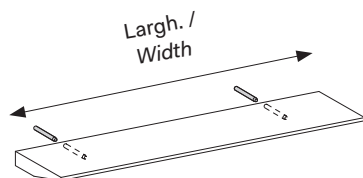

Mensole HORIZON / HORIZON shelves

NOVAMOBILI

design by Novamobili Studio

Con schiena /
With back panel

Senza schiena /
No back panel

Con supporti a scomparsa. /
With hidden supports.

Spessore 3,6 cm /
3,6 cm thick

misure L x P cm /
dimensions W x D cm

59,8 x 26
89,8
119,8
134,8
149,8
179,8

Spessore 3,6 cm, con schiena sp. 1,8 cm /
3,6 cm thick, with 1,8cm-thick back panel

misure L x P cm /
dimensions W x D cm

59,8 x 26
89,8
119,8
134,8
149,8
179,8