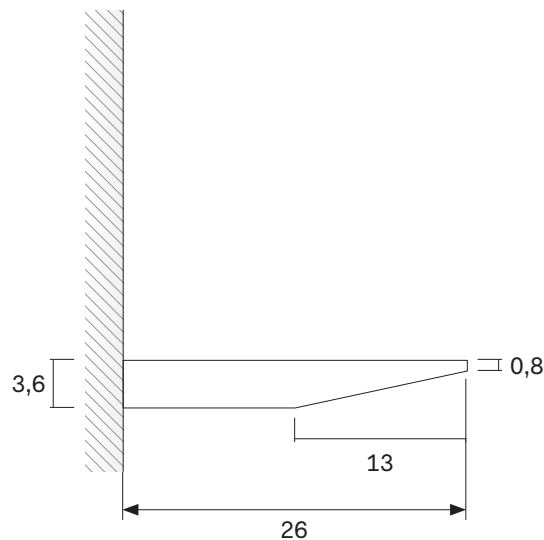

Mensole HORIZON / HORIZON shelves

NOVAMOBILI

design by Novamobili Studio

Con schiena /
With back panel

Senza schiena /
No back panel

Con supporti a scomparsa. /
With hidden supports.

Spessore 3,6 cm /
3,6 cm thick

misure L x P cm /
dimensions W x D cm

59,8 x 26
89,8
119,8
134,8
149,8
179,8

Spessore 3,6 cm, con schiena sp. 1,8 cm /
3,6 cm thick, with 1,8cm-thick back panel

misure L x P cm /
dimensions W x D cm

59,8 x 26
89,8
119,8
134,8
149,8
179,8