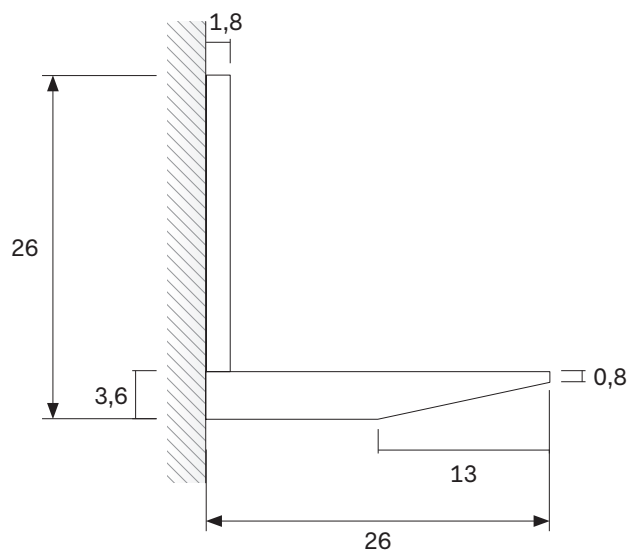

Mensole HORIZON / HORIZON shelves

NOVAMOBILI

design by Novamobili Studio

Con schiena /
With back panel

Senza schiena /
No back panel

Con supporti a scomparsa. /
With hidden supports.

Spessore 3,6 cm /
3,6 cm thick

misure L x P cm /
dimensions W x D cm

59,8 x 26
89,8
119,8
134,8
149,8
179,8

Spessore 3,6 cm, con schiena sp. 1,8 cm /
3,6 cm thick, with 1,8cm-thick back panel

misure L x P cm /
dimensions W x D cm

59,8 x 26
89,8
119,8
134,8
149,8
179,8