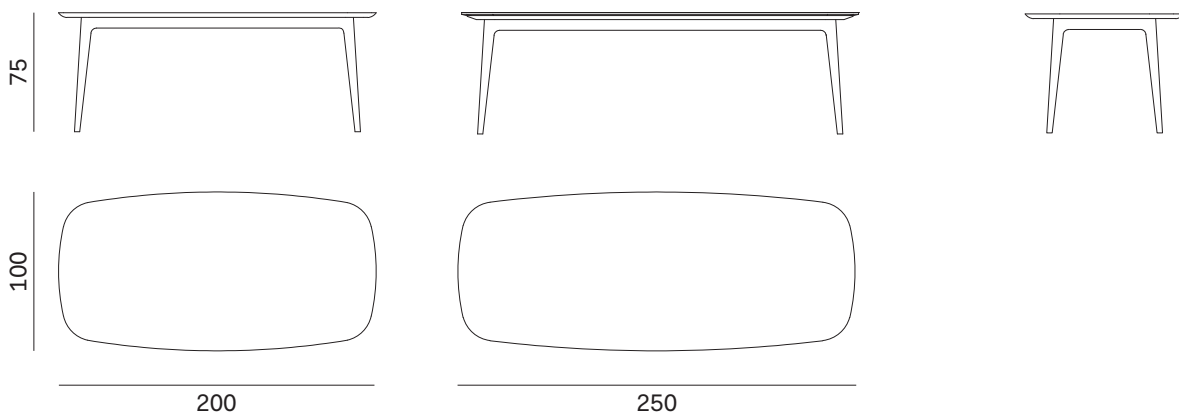

Linee fluide e attenzione ai dettagli caratterizzano il tavolo Hanami, disegnato da Matteo Zorzenoni. Le gambe inclinate e rastremate verso il pavimento conferiscono dinamismo e leggerezza.

Flowing lines and attention to detail are the distinguishing features of the Hanami table, designed by Matteo Zorzenoni. The angled legs tapering towards the floor produce a light, dynamic look.

NOVAMOBILI

TAVOLO HANAMI / HANAMI TABLE

Altezza Height	Profondità Depth	Larghezza Width	Peso Weight
<u>75 cm</u>	<u>100 cm</u>	<u>200 cm</u>	<u>47,5 kg</u>
		<u>250 cm</u>	<u>56,9 kg</u>

TAVOLO HANAMI PIANO IN MARMO HANAMI TABLE MARBLE TOP

Altezza Height	Profondità Depth	Larghezza Width	Peso Weight
<u>76,5 cm</u>	<u>100 cm</u>	<u>200 cm</u>	<u>141,4 kg</u>
		<u>250 cm</u>	<u>174,3 kg</u>