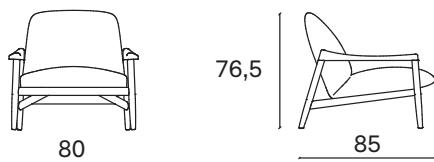

NOVAMOBILI

HAMPTONS

Completamente sfoderabile in tessuto.
Non sfoderabile in PELLE EXTRA.

*Fabric covers are fully removable;
PELLE EXTRA version has fixed covers.*

DIMENSIONI

Dimensions

Altezza <i>Height</i>	Larghezza <i>Width</i>	Profondità <i>Depth</i>	Peso <i>Weight</i>
76,5 cm	80 cm	85 cm	26 kg