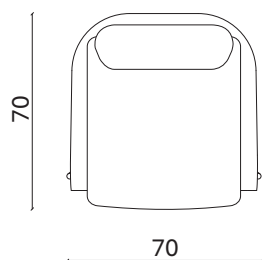

Poltrona HAIKU / HAIKU armchair

design by Zanellato e Bortotto

NOVAMOBILI

misure L x H x P cm /
dimensions W x H x D cm

70 x 88 x 70

kg. 25,1

Poltrona con scocca non sfoderabile. /
Armchair with carcass covered with non-removable upholstery.

Vista laterale /
Side view

Vista frontale /
Front view

Vista in pianta /
Plan view

Le informazioni contenute nelle presenti schede tecniche sono indicative. Eventuali differenze con il listino in vigore non costituiscono motivo di contestazione.
The information given in this technical sheet are indicative. Any discrepancies with the price list currently in force cannot be cause for complaint.