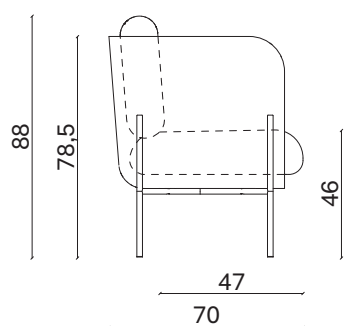

Poltrona HAIKU / HAIKU armchair

design by Zanellato e Bortotto

NOVAMOBILI

misure L x H x P cm /
dimensions W x H x D cm

70 x 88 x 70

kg. 25,1

Poltrona con scocca non sfoderabile. /
Armchair with carcass covered with non-removable upholstery.

Vista laterale /
Side view

Vista frontale /
Front view

Vista in pianta /
Plan view

Le informazioni contenute nelle presenti schede tecniche sono indicative. Eventuali differenze con il listino in vigore non costituiscono motivo di contestazione.
The information given in this technical sheet are indicative. Any discrepancies with the price list currently in force cannot be cause for complaint.