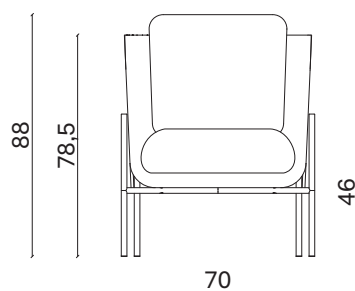

Poltrona HAIKU / HAIKU armchair

design by Zanellato e Bortotto

NOVAMOBILI

misure L x H x P cm /
dimensions W x H x D cm

70 x 88 x 70

kg. 25,1

Poltrona con scocca non sfoderabile. /
Armchair with carcass covered with non-removable upholstery.

Vista laterale /
Side view

Vista frontale /
Front view

Vista in pianta /
Plan view

Le informazioni contenute nelle presenti schede tecniche sono indicative. Eventuali differenze con il listino in vigore non costituiscono motivo di contestazione.
The information given in this technical sheet are indicative. Any discrepancies with the price list currently in force cannot be cause for complaint.