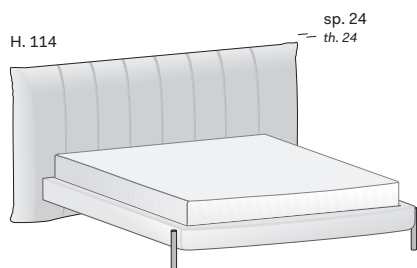

Il letto Groove, design di Silvia Prevedello, unisce due elementi diversi nelle linee e nell'estetica in un insieme armonioso e contemporaneo. La grande testiera imbottita, con cuciture verticali che ne addolciscono la forma, è collegata a un giroletto essenziale, reso leggero dalle gambe d'appoggio sottili ed eleganti.

*The Groove bed, designed by Silvia Prevedello, merges two elements that differ in their lines and looks to produce a harmonious, contemporary whole. The large padded headboard, with vertical stitching giving the shape a softer look, is connected to a pared-back bed surround, sitting on slim, elegant legs for a light feel.*

## Letto GROOVE / GROOVE bed

Tessuto sfoderabile  
Removable fabric

<b>Dim. rete</b> Base dim.	<b>Larghezza</b> Width	<b>Profondità</b> Depth	<b>Altezza</b> Height	<b>Peso</b> Weight
<u>160x200 cm</u>	<u>221 cm</u>	<u>230 cm</u>	<u>114 cm</u>	<u>75,03 kg</u>
<u>180x200 cm</u>	<u>241 cm</u>	<u>230 cm</u>	<u>114 cm</u>	<u>79,75 kg</u>