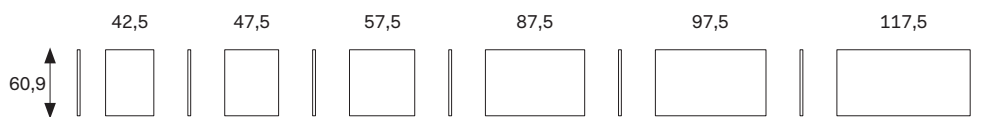

ALTEZZE HEIGHTS

SEZIONE ANTA DOOR SECTION

LARGHEZZE PROFONDITÀ WIDTHS DEPTH

BATTENTE HINGED

PIEGHEVOLE FOLDING

Le informazioni contenute nelle presenti schede tecniche sono indicative. Eventuali differenze con il listino in vigore non costituiscono motivo di contestazione.
The information given in this technical sheet are indicative. Any discrepancies with the price list currently in force cannot be cause for complaint.