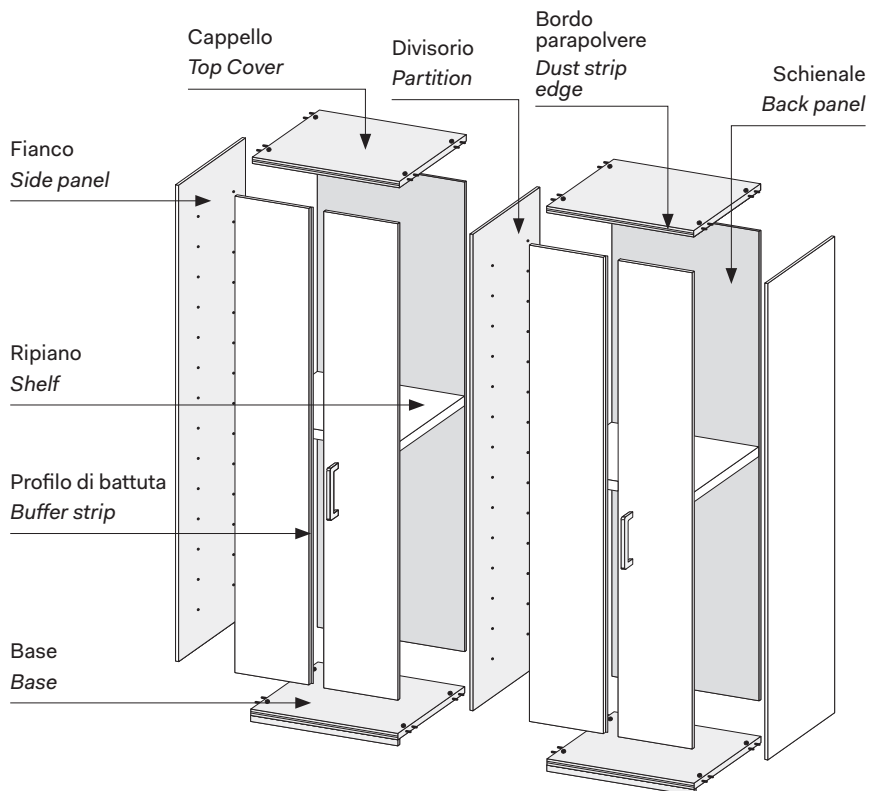

Armadio con ante GOLA / Wardrobe with GOLA doors

NOVAMOBILI

CARATTERISTICHE TECNICHE TECHNICAL FEATURES

DOTAZIONE INTERNA STANDARD
PER VANO
STANDARD INTERIOR FITTINGS
PER MODULE

- 1 ripiano interno mobile
- 2 tubi appendiabiti
- 1 internal shelf
- 2 hanging rails

ALTEZZE HEIGHTS

SEZIONE ANTA DOOR SECTION

LARGHEZZE PROFONDITÀ WIDTHS DEPTH

BATTENTE HINGED

PIEGHEVOLE FOLDING

Le informazioni contenute nelle presenti schede tecniche sono indicative. Eventuali differenze con il listino in vigore non costituiscono motivo di contestazione.
The information given in this technical sheet are indicative. Any discrepancies with the price list currently in force cannot be cause for complaint.