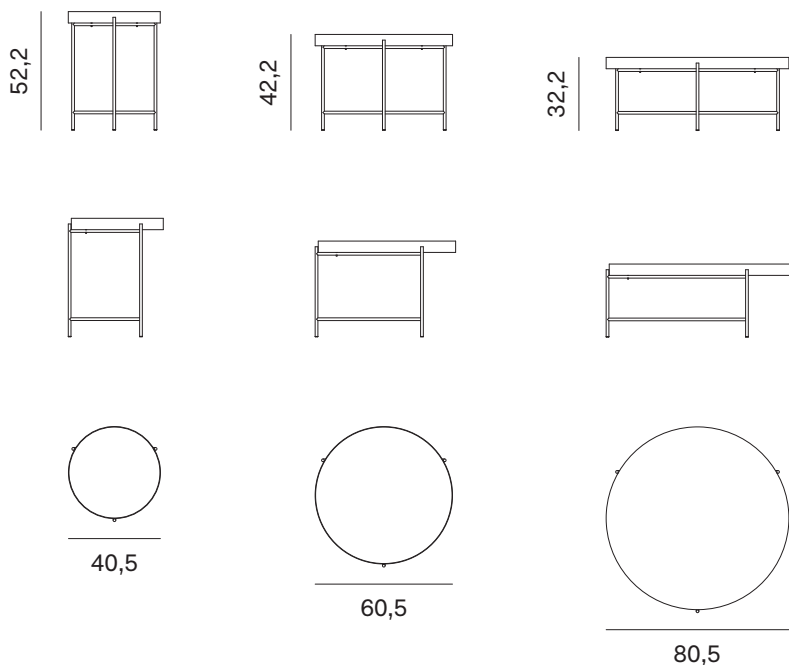

Globe è una collezione di tavolini dal gusto ricercato e moderno. La struttura essenziale a T - in metallo laccato opaco, ossidato o metal - sostiene un piano spesso cinque centimetri nelle finiture impiallacciate di rovere o noce canaletto, oppure un vassoio in metallo, che a sua volta accoglie un piano in finitura noce o olmo termotrattato, in impiallacciato di rovere e noce canaletto, laccato opaco, ossidato e lucido oppure ancora in light stone, marmo, pietra lavica o cuoio. Disponibile in tre diametri e tre altezze, Globe è un tavolino davvero trasversale, adatto a stili e ambienti diversi.

NOVAMOBILI

TAVOLINO GLOBE / GLOBE OCCASIONAL TABLE

Tavolino con piano in impiallacciato, noce canaletto ed argilla
Occasional table with veneered, noce canaletto and clay top

Diametro Diameter	Altezza Height	Peso Weight
40,5 cm	52,2 cm	10,18 kg
60,5 cm	42,2 cm	15,46 kg
80,5 cm	32,2 cm	22,78 kg

Piano sp. 5 cm.
5cm-thick top.

NOVAMOBILI

TAVOLINO GLOBE / GLOBE OCCASIONAL TABLE

Tavolino con vassoio in metallo

Occasional table with metal tray

Diametro Diameter	Altezza Height	Peso Weight
40,5 cm	52,2 cm	8,7 kg
60,5 cm	42,2 cm	11,53 kg
80,5 cm	32,2 cm	16,15 kg

PIANO IN MARMO E PIETRA LAVICA SP. 1,2 CM

1,2CM-THICK MARBLE AND LAVA STONE TOP

		Diametro Diameter	Spessore Thickness	Peso Weight
Per vassoio / For tray	Ø 40,5 cm	40 cm	1,2 cm	4,43 kg
Per vassoio / For tray	Ø 60,5 cm	60 cm	1,2 cm	9,97 kg
Per vassoio / For tray	Ø 80,5 cm	80 cm	1,2 cm	17,72 kg