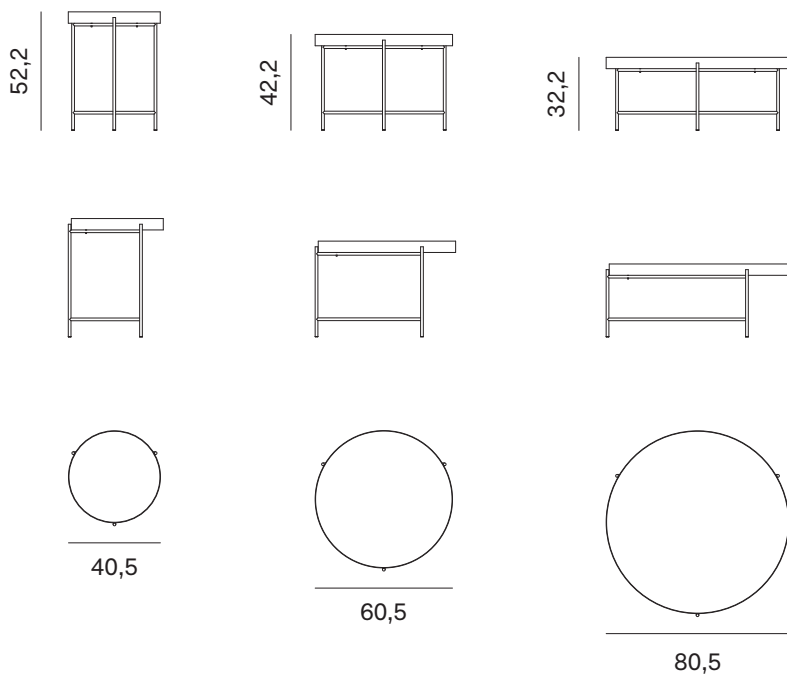

Piano sp. 5 cm.
5cm-thick top.

NOVAMOBILI

TAVOLINO GLOBE / GLOBE OCCASIONAL TABLE

Tavolino con vassoio in metallo

Occasional table with metal tray

Diametro Diameter	Altezza Height	Peso Weight
40,5 cm	52,2 cm	8,7 kg
60,5 cm	42,2 cm	11,53 kg
80,5 cm	32,2 cm	16,15 kg

Vassoio in metallo altezza 5 cm.
5cm-high metal tray.

NOVAMOBILI

TAVOLINO GLOBE / GLOBE OCCASIONAL TABLE

PIANI OPZIONALE PER VASSOIO IN METALLO DEL TAVOLINO GLOBE

OPTIONAL TOPS FOR METAL TRAY ON GLOBE OCCASIONAL TABLE

PIANO IN LIGHT STONE SP. 0,6 CM

0,6CM-THICK LIGHT STONE TOP

		Diametro Diameter	Spessore Thickness	Peso Weight
Per vassoio / For tray	Ø 40,5 cm	40 cm	0,6 cm	3,3 kg
Per vassoio / For tray	Ø 60,5 cm	60 cm	0,6 cm	7,5 kg
Per vassoio / For tray	Ø 80,5 cm	80 cm	0,6 cm	13,4 kg

PIANO IN MARMO E PIETRA LAVICA SP. 1,2 CM

1,2CM-THICK MARBLE AND LAVA STONE TOP

		Diametro Diameter	Spessore Thickness	Peso Weight
Per vassoio / For tray	Ø 40,5 cm	40 cm	1,2 cm	4,43 kg
Per vassoio / For tray	Ø 60,5 cm	60 cm	1,2 cm	9,97 kg
Per vassoio / For tray	Ø 80,5 cm	80 cm	1,2 cm	17,72 kg